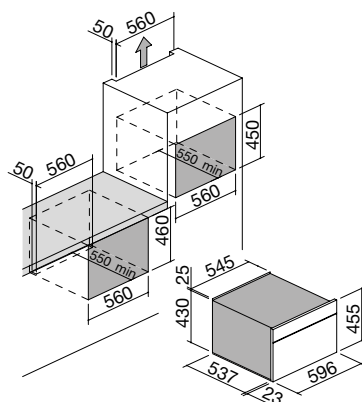

SATIN RVS

art.nr. 1FEVSVK

SISTEMA **FEEL**
Good