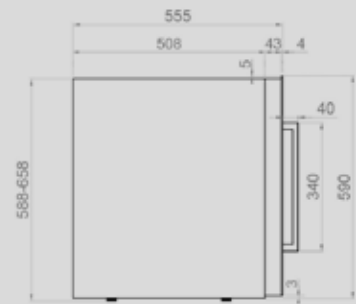

Artikelnummer

Omschrijving

Scannen voor prijs informatie

Energielabel

PVMAV 60-23
PVMAVP 60-23

Inbouw wijnkoeler 595 x 455 x 559 met greep
Inbouw wijnkoeler 595 x 455 x 559 Push to open

F

Wijnkoeler voor Meubeldeur

PVMA 60-23 PA

Inbouw wijnkoeler 595 x 455 x 559
voor Meubeldeur met greep

PVMAVP 60-23 PA

Inbouw wijnkoeler 595 x 455 x 559
voor Meubeldeur Push to open

Met greep

Push to open

Meubeldeur
met greep

Meubeldeur
Push to open