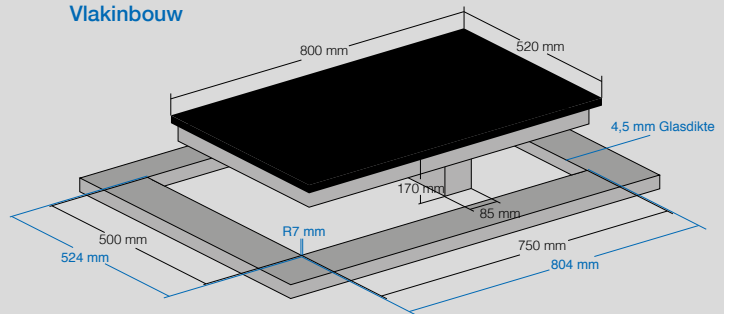

INTEGRAL 800-200 G5

Product afmetingen (B x H x D)

800 x 170 x 520 mm

Uitsparingsmaat (B x D)

Opbouw: 750 x 500 mm

Vlakinbouw: 804 x 524 mm

Uitvoering

- Snelkook functie
- Powerstand voor alle kookzones
- Brugfunctie (2 x van voor naar achteren)
- Timer / Kookwekker (1-99 min. voor elke kookzone)
- Smeltstand 42 °C
- Warmhoudstand 70 °C
- Sudderstand 94 °C
- Grillfunctie
- Pauze-memory
- Vergrendel functie
- Kinderslot (toetsen combinatie)
- Geïntegreerde afzuigbediening
- Inclusief zwart rooster

Bediening

- Veiligheidsuitschakeling
- sensor schakeling / TC SLIM Slider
- Restwarmte aanduiding

Kookzones

- 4 Inductie-Kookzones 190 x 220 mm, 2,1/3,7 kW
- Brugfunctie 3,7 kW

Aansluitwaarde

- Spanning AC 230 V
- Vermogen 7,4 kW (Inductie)
- Vermogen 0,115 kW (afzuiging)
- Plintmotor 850 m³/h

LUCHTAFVOERKANAAL AANSLUITING AAN DOWNDRAFT RECHTS

Opbouw

Vlakinbouw

Artikelnummer	Omschrijving	Scannen voor prijs informatie	Energie label

IG 800-200 Inductiekookplaat 800 x 170 x 520 mm met geïntegreerde afzuiging incl plintmotor

Scannen voor prijs informatie

Energie label

A+

Accessoires:

1. 80004A/Z Inlegrooster afzuiging Aluminium / Zwart
   - 80004G/B Inlegrooster afzuiging Goud / Brons
   - PGA 106SD500 PlasGIAiry® Plintplasmafilter (separaat wcd) Aansluitwaarde 0,01 kW
   - 1BID Grill plaat 42 x 26 cm
2. 20