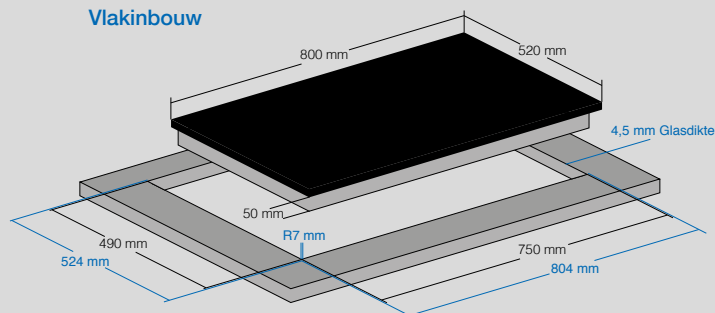

Opbouw

Vlakinbouw

Artikelnummer

Omschrijving

Scannen voor prijs informatie

Energielabel

CRF 804 04 CON

Inductiekookplaat 800 x 520 mm connectivity

A+

Accessoires:

1BID

Grill plaat 42 x 26 cm