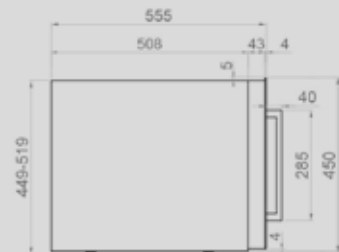

Artikelnummer	Omschrijving	Scannen voor prijs informatie	Energielabel
PVMAV 45-16	Inbouw wijnkoeler 595 x 455 x 559 met greep		E
PVMAVP 45-16	Inbouw wijnkoeler 595 x 455 x 559 Push to open		
Wijnkoeler voor Meubeldeur			
PVMA 45-16 PA	Inbouw wijnkoeler 595 x 455 x 559 voor Meubeldeur met greep		
PVMAP 45-16 PA	Inbouw wijnkoeler 595 x 455 x 559 voor Meubeldeur Push to open		

Met greep

Push to open

Meubeldeur met greep

Meubeldeur Push to open