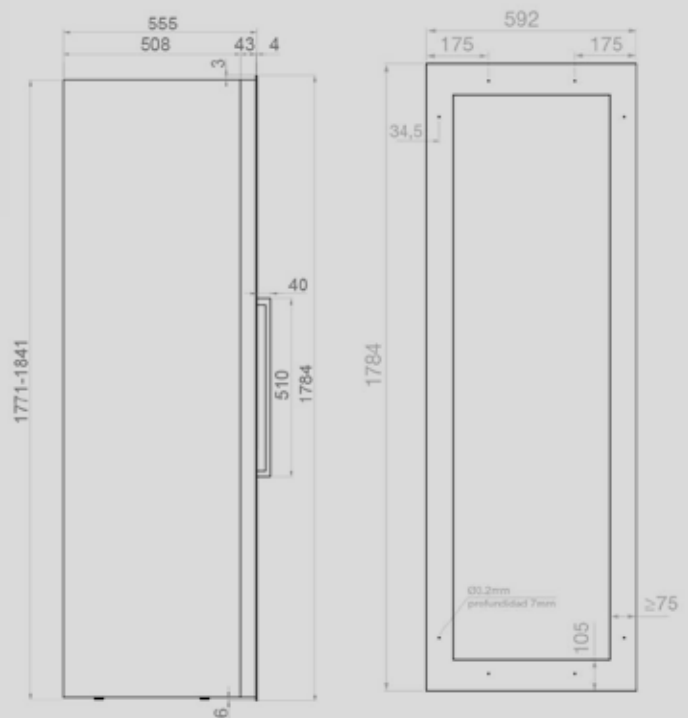

Artikelnummer	Omschrijving	Scannen voor prijs informatie	Energie label

PVMAV 178-101	Inbouw wijnkoeler 595 x 1784 x 559 met greep		G
PVMAVP 178-101	Inbouw wijnkoeler 595 x 1784 x 559 Push to open		

Wijnkoeler voor Meubeldeur	
PVMA 178-101 PA	Inbouw wijnkoeler 595 x 1784 x 559 voor Meubeldeur met greep
PVMAVP 178-101 PA	Inbouw wijnkoeler 595 x 1784 x 559 voor Meubeldeur Push to open