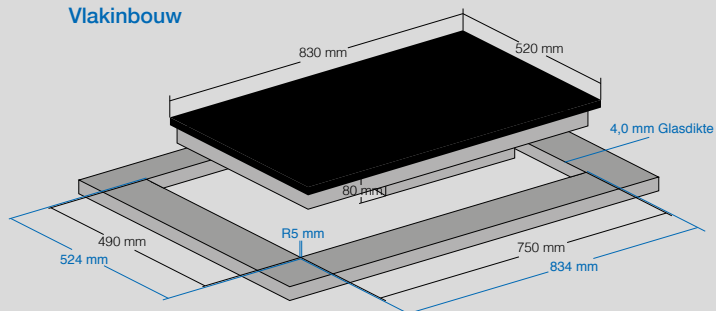

Opbouw

Vlakinbouw

Artikelnummer

Omschrijving

Scannen voor prijs informatie

Energie label

IG 83 RDS-400

Inductiekookplaat 830 x 80 x 520 met geïntegreerde afzuiging incl. Plintmotor

A+

Accessoires:

PGA 106SD500

KF 9600

1BID

PlasGIAiry® Plintplasmafilter (separaat wcd) Aansluitwaarde 0,01 kW

Longlife regenererbare koolstoffilter set

Grill plaat 42 x 26 cm