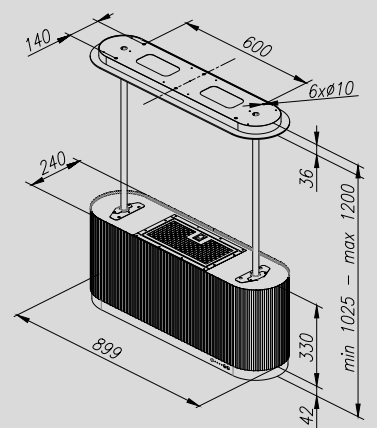

Breedte x Diepte : 900 x 240 mm
Hoogte instelbaar : 1025 naar 1200 mm
Capaciteit : 520 m³/h
Motor : EC motor
Geluid : 61 dB in de hoogste stand
Afvoeraansluiting : NVT
Vetfilters : Aluminium vetfilter
Verlichting : Led verlichting
Verlichting Dimbaar : Ja en kleur instelling van daglicht naar warm wit

Bedieningspaneel : Gesture control en/of touch screen
Vetfilterindicatie : nee
Naloopventilatie : ja
Aansluitwaarde in Watt : 160 W op max belasting
Geschikt voor: afvoer naar buiten : NVT
recirculatie : Ja plasmafilter insite
motorloos : NVT
externe motor : NVT

Artikelnummer

Omschrijving

Scannen voor prijs informatie

Energielabel

CIMO9024ZW
CIMO9024W
CIMO9024GR

Eilandmodel Solo 900 x 290 mm Zwart motor intern inclusief Plasmafilter
Eilandmodel Solo 900 x 290 mm Wit motor intern inclusief Plasmafilter
Eilandmodel Solo 900 x 290 mm Groen motor intern inclusief Plasmafilter

NVT

LET OP deze Wasemschouw is standaard uitgerust met een plasmafilter inside
De bediening is Gesture control en/of touch bediening