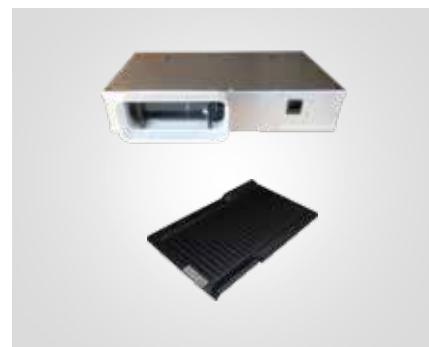

Uitvoering en afmeting (B x H x D)

900 x 215 x 520 mm

Uitsparingsmaat (B x D)

Opbouw: 860 x 490 mm

Vlakinbouw: 904 x 524 mm

Uitvoering

- Snelkook functie
- Powerstand voor elke kookzone
- Brugfunctie (2 x van links naar rechts)
- Timer/ Kookwekker (1-99 min. voor elke kookzone)
- Pauze-memory
- Kinderslot (toetsen combinatie)
- Geïntegreerde afzuig bediening

Bediening

- Veiligheidsuitschakeling
- Sensor bediening / Easy Slider
- Restwarmte aanduiding
- Slider

Kookzones

- 4 Inductie-Kookzones 184 x 220 mm, 2,1/3,7 kW
- Brugfunctie 390 x 220 mm, 3,7 kW
- Motor intern

Aansluitwaarde

- Spanning AC 230 V
- Vermogen 7,4 kW (Inductie)
- Vermogen 0,104 kW (afzuiging) (op separate WCD)

Artikelnummer

SDDH5

Omschrijving

Shadow Inductiekookplaat 900 x 215 x 520 mm met motor direct onder de kookplaat

Accessoires:

PGA 106SD500
1BID

PlasGIAiry® Plintplasmafilter (separaat wcd) Aansluitwaarde 0,01 kW
Grill plaat 42 x 26 cm

Scannen voor prijs informatie

Energielabel