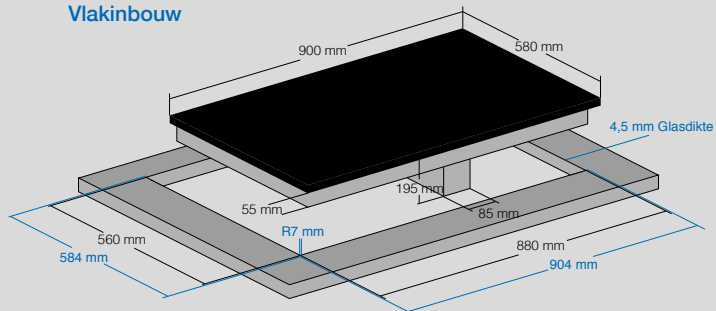

Opbouw

Vlakinbouw

Artikelnummer

Omschrijving

Scannen voor prijs informatie

Energie label

IG 900-100

Inductiekookplaat 900 x 195 x 580 mm met geïntegreerde afzuiging incl. Plintmotor

A+

Accessoires:

9010A/Z

Inlegrooster afzuiging Aluminium / Zwart

PGA 106SD500

PlasGIAiry® Plintplasmafilter (separaat wcd) Aansluitwaarde 0,01 kW

1BID

Grill plaat 42 x 26 cm