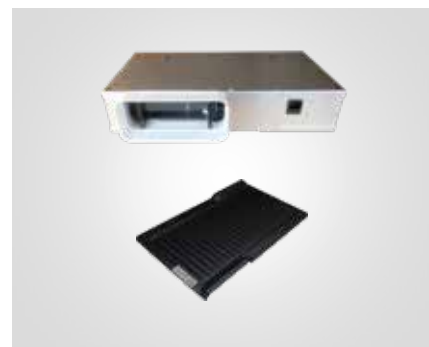

Artikelnummer

IG 9804 FIB G5

Omschrijving

Inductiekookplaat 980 x 208 x 520 mm met motor direct onder kookplaat incl. zwarte roosters

Scannen voor prijs informatie

Energie label

A+++

Accessoires: