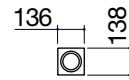

ZWART RVS Flessenhouder

NEW