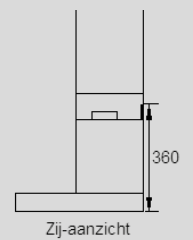

Breedte x Diepte : 900 / 1200 x 505 mm
Hoogte telescopisch instelbaar : 700 mm t/m 1020 mm
Minimale hoogte bij gebruik
plasmafilter 870 mm.
Capaciteit : 800 m³/h
Motor : EBM-EC motor
Geluid : 34 - 49 dBA (46 - 63 dB)
Afvoeraansluiting : Ø 150 mm met terugslagklep
Vetfilters : RVS
Verlichting : LED armatuur 3000 K
warm white 2 x 3 Watt
Verlichting Dimbaar : nee

Bedieningspaneel : touch screen
Vetfilterindicatie : nee
Naloopventilatie : ja
Aansluitwaarde in Watt : 106 Watt
Geschikt voor: afvoer naar buiten : ja
recirculatie : ja, koolstoffilters of plasmafilter
motorloos : op aanvraag, geschikt voor
mechanische ventilatie
externe motor : nee
Energie label : A+