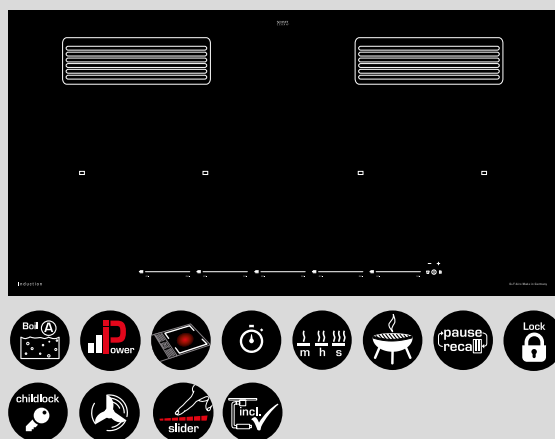

Bediening

- Veiligheidsuitschakeling
- Sensor bediening / Flex Slider Touch
- Restwarmte aanduiding

Kookzones

- 4 Inductie-Kookzones 190 x 220 mm, 2, 1/3, 7 kW
- Brugfunctie 3,7 kW

Aansluitwaarde

- Spanning AC 230 V
- Vermogen 7,4 kW (Inductie)
- Vermogen 0,168 kW (afzuiging)
- Motor intern 605 m³/h