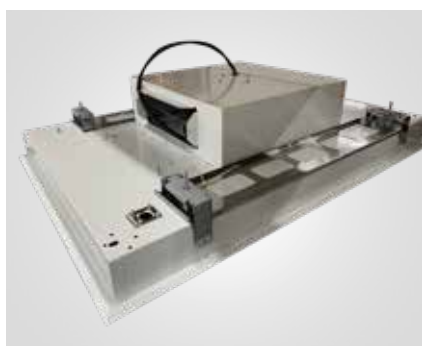

Plafondinbouwunit

Estrella 200 RVS

Breedte x Diepte : 900 x 500
Hoogte : 187 mm inclusief motor
Capaciteit : 800 m³/h
Motor : EBM-EC motor
Geluid : 34 - 49 dBA (46 - 63 dB)
Afvoeraansluiting : Ø 150 mm
Vetfilters : RVS
Verlichting : Airo LED armatuur LUCA D2W vast warm wit
3000 K Dimbaar naar 2200 K
Verlichting Dimbaar : ja

Bedieningspaneel : afstandsbediening
Vetfilterindicatie : nee
Naloopventilatie : ja
Aansluitwaarde in Watt : 106 Watt
Geschikt voor: afvoer naar buiten : ja
recirculatie : ja, koolstoffilters of plasmafilter
motorloos : NVT
externe motor : NEE
Inbouwmaat : 90 x 50 = 867 x 470 mm

Artikelnummer

Omschrijving

Scannen voor prijs informatie

Energielabel

CP 8850-200 D2W Estrella plafondinbouwunit **RVS** 900 x 500 mm motor intern met **Ledverlichting**

A+

Accessoires:

F-EST Verloop vlak naar rond horizontaal
560 150 RVS buitenmuurrooster 150 mm
PGA 106 WD PlasGIAiry® Plasmafilter 0,01 kW
AL05520D2W Luca plafondinbouwspot dim to warm