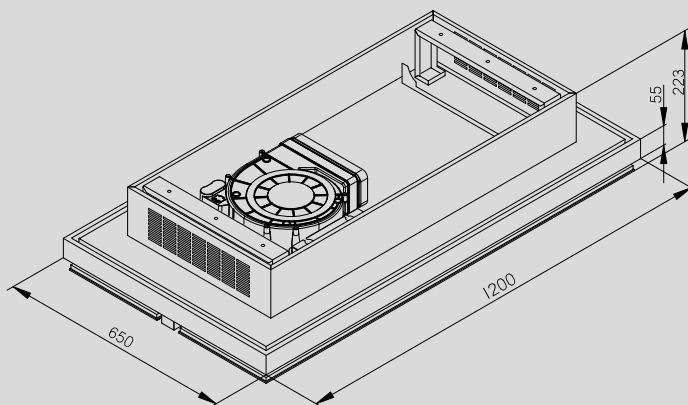

Plafondonderbouwunit Selene Step

Breedte x Diepte	: 1200 x 650 mm	Bedieningspaneel	: afstand en soft touch bediening
Hoogte	: 190 mm	Vetfilterindicatie	: nee
Capaciteit	: 687 m³/h	Naloopventilatie	: ja
Motor	: EC motor	Aansluitwaarde in Watt	: 170 Watt op max belasting
Geluid	: 67 dB in de hoogste stand	Geschikt voor: afvoer naar buiten	: NVT
Afvoeraansluiting	: NVT	recirculatie	: Ja met Longlife koolstoffilter of Plasglaryfilter
Vetfilters	: Aluminium vetfilter	motorloos	: NVT
Verlichting	: Led verlichting kleur instelling van daglicht naar warm wit	externe motor	: NVT
Verlichting Dimbaar	: Ja		

Artikelnummer	Omschrijving	Scannen voor prijs informatie	Energielabel
ESTECH120BL	Plafond onderbouw Selene-Step Zwart/Glas	1200 x 650 x 1900 mm	NVT
ESTECH120Wi	Plafond onderbouw Selene-Step Wit/Glas	1200 x 650 x 1900 mm