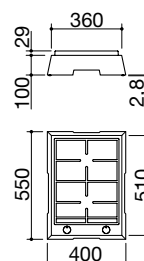

SATIN FINISH AISI 316 STAINLESS STEEL

code 1PTF1

FST

- Extra dik AISI 316 roestvrij staal
- Gietijzeren pandrager
- Uitgevoerd met elektronische activering op batterij, veiligheidsklep, eco-flame
- Voorbereid voor LPG-voorziening
- Waterdichte hoes

Brandervermogen:

- 1 semi-snel: 1.75 kW
- 1 Chef dubbele ring: 3.5 kW