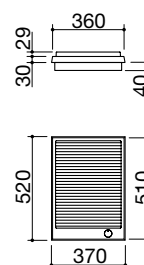

TEB

- extra dik AISI 316 roestvrij staal
- barbecue met elektrisch element
- gietijzeren rooster
- lavasteen om kookvocht op te nemen
- AISI 304 roestvrij staal verwijderbare bak
- progressieve regeling van 0 tot 9
- verwarmingselement activeringsindicator
- maximaal opgenomen vermogen: 2,4 kW
- uitrusting: Schuko-netstekker, bevestigingsclips, zegel
- waterdichte hoes
- uitsparing: 34 x 49 cm