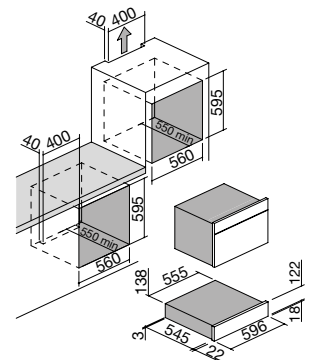

ZWART GLAS

art.nr. 1CEEVG

Accessories:

28

code 1PP60

57

code 1KS3

ICON RVS