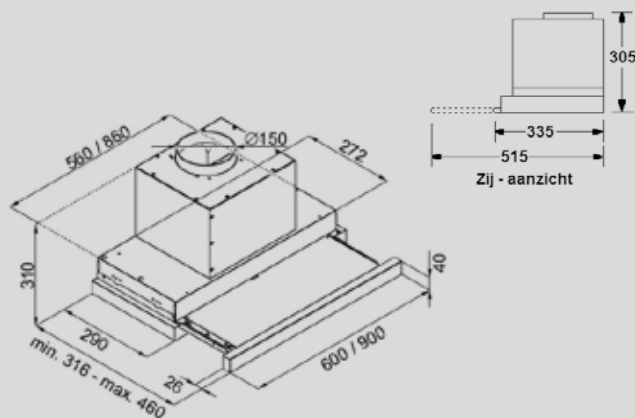

Breedte x Diepte : 600 / 900 x ingeschoven 316 uitgeschoven 460 mm
Hoogte : 310 mm
Capaciteit : 775 m³/h
Motor : BLDC-EC motor
Geluid : 34 - 49 dBA (46 - 65 dB)
Afvoeraansluiting : Ø 150 mm
Vetfilters : RVS
Verlichting : 2 x LED strip
Verlichting Dimbaar : Ja

Bedieningspaneel : Electronische touchcontrole
Vetfilterindicatie : nee
Naloopventilatie : ja
Aansluitwaarde in Watt : 285 Watt
Geschikt voor: afvoer naar buiten : ja
recirculatie : ja/ koolstoffilter of plasmafilter
motorloos : op aanvraag, geschikt voor mechanische ventilatie
externe motor : nee
Energie Label : A+

Artikelnummer

Omschrijving

CW7506 Vlakscherm 600 mm RVS interne motor
CW9506 Vlakscherm 900 mm RVS interne motor

Accessoires:

560 150 RVS buitenmuurrooster 150 mm
PGA 106 WD PlasGIAiry® Plasmafilter 0,01 kW

Scannen voor prijs informatie

Energie label

A+
A+

CW7506

CW9506