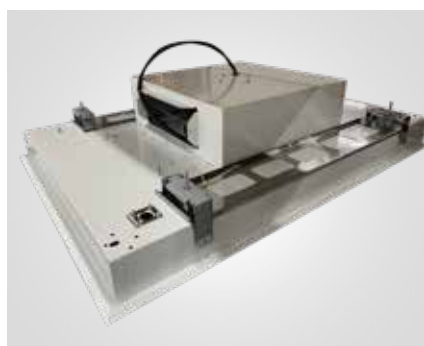

Plafondinbouwunit

Estrella 200 Wit

RAL 9016 WIT

Breedte x Diepte : 900 x 500
Hoogte : 187 mm inclusief motor
Capaciteit : 800 m³/h
Motor : EBM-EC motor
Geluid : 34 - 49 dBA (46 - 63 dB)
Afvoeraansluiting : Ø 150 mm
Vetfilters : RVS
Verlichting : Airo LED armatuur LUCA D2W vast warm wit
3000 K Dimbaar naar 2200 K
Verlichting Dimbaar : ja

Bedieningspaneel : afstandsbediening
Vetfilterindicatie : nee
Naloopventilatie : ja
Aansluitwaarde in Watt : 106 Watt
Geschikt voor: afvoer naar buiten : ja
recirculatie : ja, koolstoffilters of plasmafilter
motorloos : NVT
externe motor : NEE

Inbouwmaat : 900 x 500 = 867 x 470 mm

Estrella is uit te breiden met maximaal 4 Luca Led spots.

Artikelnummer

Omschrijving

**Scannen voor
prijns informatie**

Energielabel

CPW 8850L-200 D2W Estrella plafondinbouwunit **RVS/Wit** 900 x 500 mm motor intern met **Ledverlichting**

A+

Accessoires:

F-EST Verloop vlak naar rond horizontaal
560 150 RVS buitenmuurrooster 150 mm
PGA 106 WD PlasGIAiry® Plasmafilter 0,01 kW
AL05520D2W Luca plafondinbouwspot dim to warm