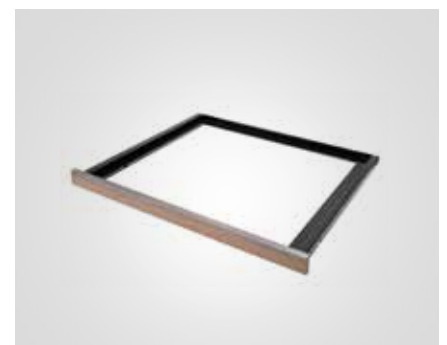

Artikelnummer	Omschrijving	Scannen voor prijs informatie	Energie label

Wi6150	Onderbouw Sense Premium Dual Zone wijnkoeler 60 cm, RVS		
Wi6150	Onderbouw Sense Premium Dual Zone wijnkoeler 60 cm, Zwart/Glas		

Accessoires

FP600SS	roestvrijstaal vulpaneel 600 x 78 mm voor Wi6150
GSHELF2	Glasplank t.b.v. Wi6150
WC1CF	Koolstoffilter voor Sense Premium wijnkast
WINELABEL	6 roestvrijstalen wijnlabelhouders

164

Scannen voor
prijs informatie

Energie label