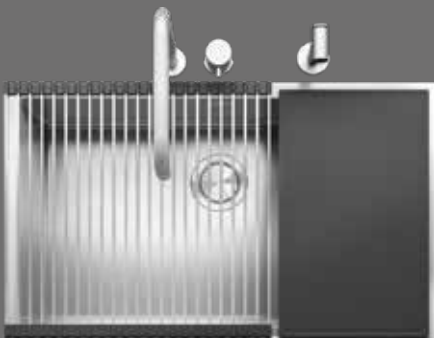

70 x 40 cm Vierkante Spoelbak R "12" Kit
Inbouw of Vlakinbouw + accessoire kit met kraan

Accessories:

8 17 20 25 40 43 45 54 61 62 64 65 66 71

- Extra dik RVS Aisi 304
- Afmeting: 40 x 40 x 20 cm h Spoelbak
- Uitgerust met: 3,1/2" Korfplug met rvs deksel en overflow
- Uitsparingsmaat: 43,5 x 43,7 cm

SATIJN GEBORSTELD RVS

code 1QR40I

Accessories:

8 17 20 25 40 43 45 54 61 62 64 65 66 71

- Extra dik RVS Aisi 304
- Afmeting: 50 x 40 x 20 cm h Spoelbak
- Uitgerust met: 3,1/2" Korfplug met rvs deksel en overflow
- Uitsparingsmaat: 53,5 x 43,7 cm

SATIJN GEBORSTELD RVS

code 1QR50I

Accessories:

8 17 20 25 40 43 45 54 61 62 64 65 66 71

- Extra dik RVS Aisi 304
- Afmeting: 70 x 40 x 20 cm h Spoelbak
- Uitgerust met: 3,1/2" Korfplug met rvs deksel en overflow
- Uitsparingsmaat: 73,5 x 43,7 cm

SATIJN GEBORSTELD RVS

code 1QR70I

Accessories:

6 17 20 25 40 54 61

- Extra dik RVS Aisi 304
- Afmeting: 70 x 40 x 20 cm h Spoelbak
- Uitgerust met: 3,1/2" Korfplug met rvs deksel en overflow
- HPL snijplank zwart 1TOF26N + multi rek 1GSPA + Kit top mixer kraan met externe bediening met uittrekbare sproeikop 1RUBMRKT
- Uitsparingsmaat: 73,5 x 43,7 cm

SATIJN GEBORSTELD RVS

code 1QR70IK