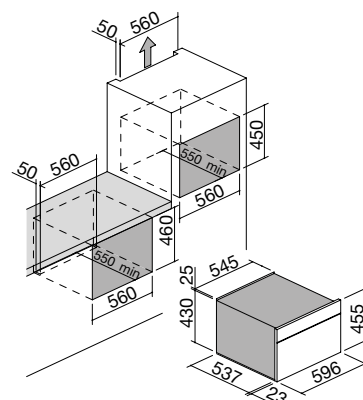

MAT ZWART RVS

art.nr. 1FEVEVCN

SISTEMA *FEEL Good*