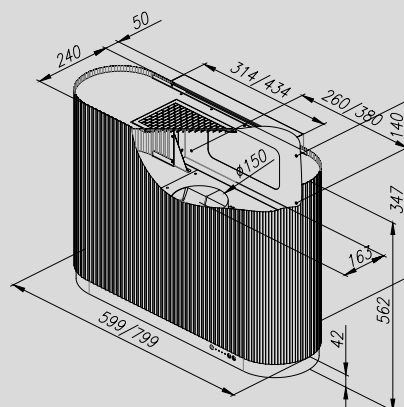

Breedte x Diepte	: 800 x 290 mm	Bedieningspaneel	: Gesture control en/of touch screen
Hoogte	: 562 mm	Vetfilterindicatie	: nee
Capaciteit	: 690 m³/h	Naloopventilatie	: ja
Motor	: EC motor	Aansluitwaarde in Watt	: 160 W op max belasting
Geluid	: 57 dB in de hoogste stand	Geschikt voor:	afvoer naar buiten : NVT
Afvoeraansluiting	: NVT		recirculatie : Ja plasmafilter insite
Vetfilters	: Aluminium vetfilter		motorloos : NVT
Verlichting	: Led verlichting		externe motor : NVT
Verlichting Dimbaar	: Ja en kleur instelling van daglicht naar warm wit		

Artikelnummer

Omschrijving

Scannen voor prijs informatie

Energielabel

WMO8029Z
WMO8029W
WMO8029GR
WMO8029BR

wandmodel Solo 800 x 290 mm Zwart motor intern inclusief Plasmafilter
wandmodel Solo 800 x 290 mm Wit motor intern inclusief Plasmafilter
wandmodel Solo 800 x 290 mm Groen motor intern inclusief Plasmafilter
wandmodel Solo 800 x 290 mm Brons motor intern inclusief Plasmafilter

NVT

LET OP deze Wasemschouw is standaard uitgerust met een plasmafilter inside
De bediening is Gesture control en/of touch bediening