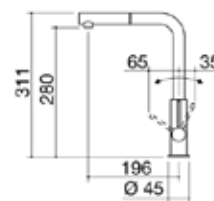

- AISI 316 RVS
- uittrekbare sproeikop
- keramische schijf
- cartouche kraanrotatie: 360°
- kraanbodemplaat: ø 45 mm
- kraangat: ø 35 mm

SATIN FINISH AISI 316 STAINLESS STEEL code 1RUBOF316