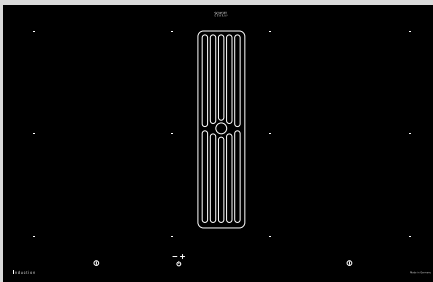

INTEGRAL 800-200 G5

Product afmetingen (B x H x D)

800 x 170 x 520 mm

Uitsparingsmaat (B x D)

Opbouw: 750 x 500 mm

Vlakinbouw: 804 x 524 mm

Uitvoering

- Snelkook functie
- Powerstand voor alle kookzones
- Brugfunctie (2 x van voor naar achteren)
- Timer / Kookwekker (1-99 min. voor elke kookzone)
- Smeltstand 42 °C
- Warmhoudstand 70 °C
- Sudderstand 94 °C
- Grillfunctie
- Pauze-memory
- Vergrendel functie
- Kinderslot (toetsen combinatie)
- Geïntegreerde afzuigbediening
- Inclusief zwart rooster

Bediening

- Veiligheidsuitschakeling
- sensor schakeling / TC SLIM Slider
- Restwarmte aanduiding

Kookzones

- 4 Inductie-Kookzones 190 x 220 mm, 2,1/3,7 kW
- Brugfunctie 3,7 kW

Aansluitwaarde

- Spanning AC 230 V
- Vermogen 7,4 kW (Inductie)
- Vermogen 0,115 kW (afzuiging)
- Plintmotor 850 m³/h

LUCHTAFVOERKANAAL AANSLUITING AAN DOWNDRAFT RECHTS

Opbouw

Vlakinbouw

Artikelnummer	Omschrijving	Scannen voor prijs informatie	Energie label

IG 800-200 Inductiekookplaat 800 x 170 x 520 mm met geïntegreerde afzuiging incl plintmotor

Scannen voor prijs informatie

Energie label

A+

Accessoires:

1. 80004A/Z Inlegrooster afzuiging Aluminium / Zwart
   - 80004G/B Inlegrooster afzuiging Goud / Brons
   - PGA 106SD500 PlasGIAiry® Plintplasmafilter (separaat wcd) Aansluitwaarde 0,01 kW
   - 1BID Grill plaat 42 x 26 cm
2. 20