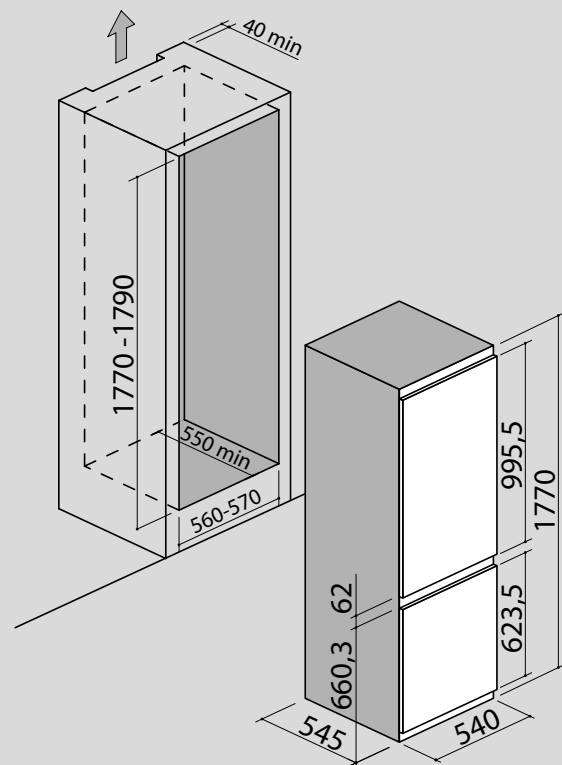

Koel-vriescombinatie Aura Advance

Airo design By **BARAZZA**

AFMETING

- H: 1770 mm

UITVOERING

- Energie Label D
- Geavanceerde No Frost systeem
- Automatisch ontdooien
- Onafhankelijke koeling systemen
- Vochtigheid controle systeem
- Vakantie en Demo standen
- Tropical 43°C
- Touch bediening met Duo control

AFWERKING

- Zwart RVS

KOELKAST KENMERKEN

- 3 x Glasplaten van gehard glas
- 4 x Deurbakken waarvan
  1 Verplaatsbaar
- 2 x Ledlichten aan zijkanten
  1 x Ledlicht topzijde
- 0 °C Lade
- Lade met Vitamode systeem
- Super cool functie

VRIEZER KENMERKEN

- 1 snelvries uittrekbare ladebodem
- 2 Lades
- Snel koeling frisdrank functie

ACCESSOIRES

- Eierhouder
- Ijsbak

AANVULLENDE KENMERKEN

- Achter liggende scharnieren
- Omkeerbare deur
- Shuko Stekker
- Volume totaal 233 liter
- Koelkast volume: 170 liter
- Vriezer volume: 63 liter
- Afmetingen: 177 x 54 x 54,5 cm
- Stroom: 220 - 240 V 50 Hz
- Max. Opg. Vermogen 157 W

Artikelnummer

Omschrijving

Scannen voor
prijs informatie

Energielabel

1FCA6I

Inbouw Koel/Vries combinatie Aura Advance 1770 x 540 x 545 mm

D