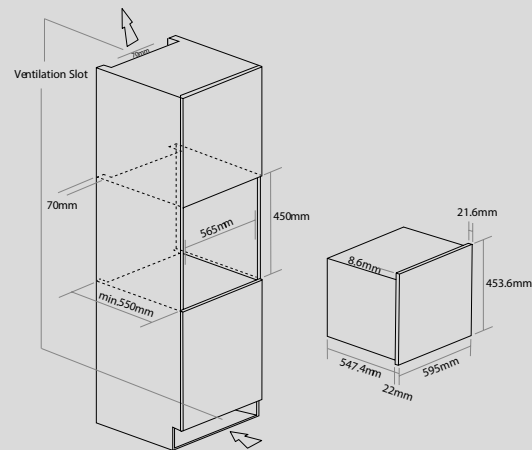

AFMETING

- W: 450 mm

AFWERKING

- Gunmetal met Zwart glas
- RVS met Zwart glas
- Zwart glas met RVS afwerking

FUNCTIES

- Licht
- Ontdooien
- Hete lucht
- Turbo grill
- Magnetron
- Magnetron + hete lucht
- Magnetron+ Turbo grill
- Magnetron + Stoom
- Stoom
- Turbo grill + Stoom
- Grill + Stoom

- Hete lucht + Stoom
- Ontdooien
- Stoom+

FEATURES

- WIFI connectivity
- CapleTouch+ TFT Touch control
- Programmeerbare timer
- Favorieten: bewaar je gewenste instellingen
- Koken op meerdere lagen
- 40 Liter inhoud
- Dubbele glazen deur
- Draaiplateau vrij ontwerp
- Binnen verlichting
- Kinder veiligheid slot
- Instelbare magnetron vermogens
- Digitale / Analoge klok
- Temperatuur meting °C / °F
- Dimbare binnen verlichting

- Service Logboek
- Kookwekker
- Automatic koken
- Gesloten deur grillen
- Tangentiele koeling
- Koken in meerder fasen
- Nacht stand
- Chromen zijrek met 3 niveaus

DESIGN

- RVS vierkante handgreep [CMS260SS & CMS260]
- Zwarte vierkante handgreep [CMS260GM]
- RVS interieur
- Kleur display
- Water tank met electronische opening

ACCESSOIRES

- 1 Veiligheid-stoprek
- 1 Grill panmet handgreep
- 1 Glazen basis plaat

OPTIONELE EXTRA'S

- 1 Rooster [SHELF4]
- 1 Bakplaat [TRAY4]
- Set volledig uittrekbare telescopische geleiders [CAPRACK8]

INSTALLATIE

- Aansluitwaarde 2.55kW

KOOK VERMOGEN

- Magnetron vermogen 1000 W

CMS260