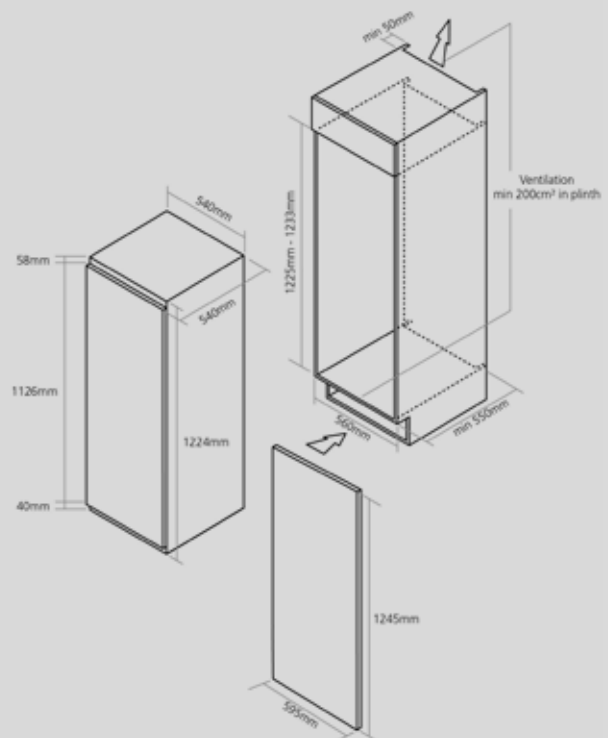

DESIGN

- Transparant blauwe kunststof lades

OPSLAG

- 5 Lades
- 1 Ijsklontjesvorm

CAPACITEIT

- 127 Liter netto
- 145 Liter bruto

Artikelnummer

Omschrijving