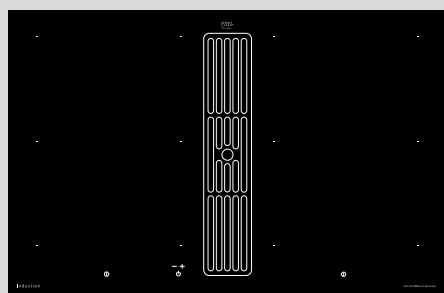

INTEGRAL 800 04 BM G5

Uitvoering en afmetingen (B x H x D)

800 x 170 x 520 mm

Uitsparingsmaat (B x D)

Opbouw: 750 x 500 mm

Vlakinbouw: 804 x 524 mm

Uitvoering

Snelkook functie

Powerstand voor elke kookzone

Brugfunctie (2 x van voor naar achteren)

Timer/ Kookwekker (1-99 min. voor elke kookzone)

Smeltstand 42 °C

Warmhoudstand 70 °C

Sudderstand 94 °C

Grillfunctie

Pauze-memory

Vergrendel functie

Kinderslot (toetsen combinatie)

Geïntegreerde afzuig bediening

Bediening

Veiligheidsuitschakeling

Sensor bediening / Slim TC Easy

Restwarmte aanduiding

Slider

Kookzones

4 Inductie-Kookzones 190 x 220 mm, 2, 1/3, 7 kW

Brugfunctie 3,7 kW

Aansluitwaarde

Spanning AC 230 V

Vermogen 7,4 kW (Inductie)

Vermogen 0,115 kW (afzuiging)

Plintmotor 850 m³/h

LUCHTAFVOERKANAAL AANSLUITING AAN DOWNDRAFT RECHTS