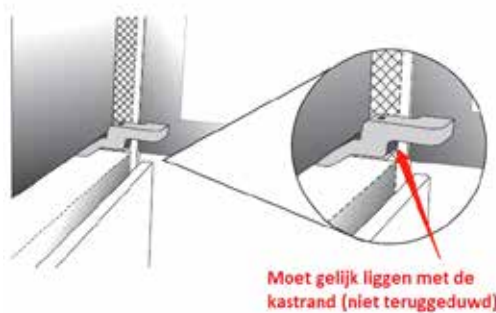

Opmerking: deze wijnkast is niet ontworpen om vlak ingebouwd te worden, vanwege het verschil in de deurdiepte van de keukenmeubels. Als u de wijnkast te ver in de keukenkast duwt, kan de deur van de wijnkast niet volledig opengaan, wat schade kan veroorzaken.