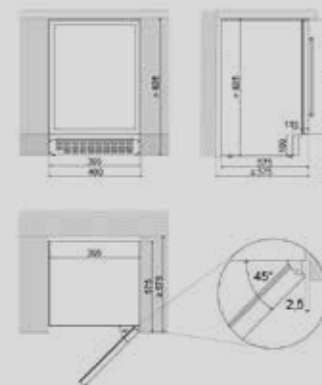

Artikelnummer	Omschrijving	Scannen voor prijs informatie	Energielabel

PVMB 40-28	Onderbouw wijnkoeler 395 x 820 x 575 met greep		F
PVMBP 40-25 HD	Onderbouw wijnkoeler High Door 395 x 880 x 575 Push to open