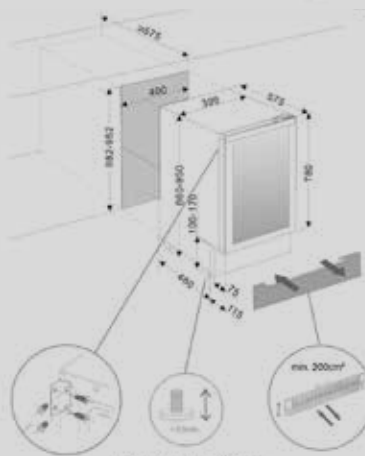

Artikelnummer	Omschrijving	Scannen voor prijs informatie	Energielabel

PVMB 40-28	Onderbouw wijnkoeler 395 x 820 x 575 met greep		F
PVMBP 40-25 HD	Onderbouw wijnkoeler High Door 395 x 880 x 575 Push to open