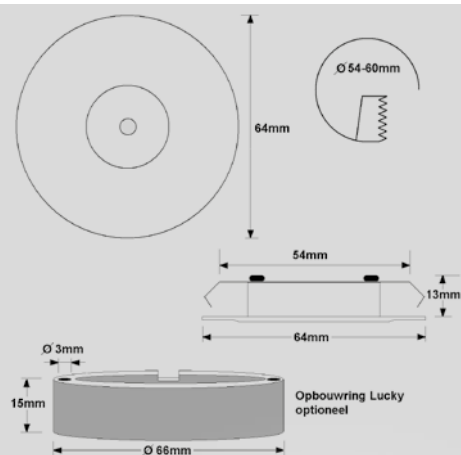

Diameter	: 64 mm
Inbouwdiepte	: 13 mm
Uitsparing	: 54 - 60 mm
Materiaal	: Geanodiseerd aluminium RVS look
Vermogen	: 3 watt
Lichthoek	: 90°
Lumen	: 250 Lm
Lichtkleur	: 3000 K dimbaar tot 2200 K
Bevestiging	: geïntegreerd montagesysteem voor plaatmateriaal
Verlichting Dimbaar	: ja
Systeem	: click and go
Uitvoering	: inclusief 2 meter aansluitkabel
Toepassing	: plaatmaterialen, luifel, keukenkasten

Boordiameter kabel en connector : 8 mm

Prijs van de LED spot is exclusief accessoires en LED driver

Artikelnummer	Omschrijving	Scannen voor prijs informatie	Energie label
AL05316D2W AL935018	Lucky in of onderbouw spot, dim to warm Opbouwring LED spot Lucky		A+
Driver			
AL05031NS AL05023NS	Dimbare LED driver max 8 spotjes in combinatie met Pixeldimmer Dimbare LED driver max 8 spotjes in combinatie met Wandinbouwdimmer Inclusief connector voor 4 spotjes