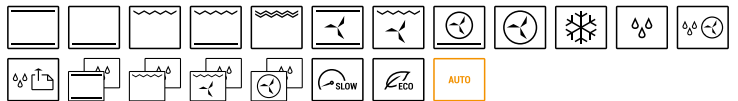

ZWART GLAS

art.nr. 1FEVGMG

ICON GLAS COMBI STOOMOVEN inbouw

Icon Glassinbouw compact combi-stoom oven
Touch Control + knoppen

NEW energy rating A⁺

- 18 handmatige functies
- 30 automatische kookprogramma's
- Veggie-modus
- maximale temperatuur: 250 °C
- in stoommodus progressieve aanpassing van 35 tot 100 °C
- inhoud: 40 liter
- meertalige digitale Touch Control-programmeur + knoppen
- kenmerken: bedieningselementen aan de voorkant, knoppen en handgreep in Soft-Touch-afwerking, Easy Clean oveninterieur, uittrekbare en verwijderbare deur met viervoudig warmtereflecterend glas, Soft-Close scharnieren, tangentiële koelventilator, binnenverlichting, zijrekken, 0,8 l waterreservoir ook toegankelijk tijdens het koken
- apparatuur: 1 diepe Easy Clean geëmailleerde stalen bak, 1 diepe stalen geperforeerde bak, 1 stalen rekje, temperatuurvoeler
- veiligheidsvoorzieningen: kinderbeveiliging
- maximaal opgenomen vermogen: 3 kW