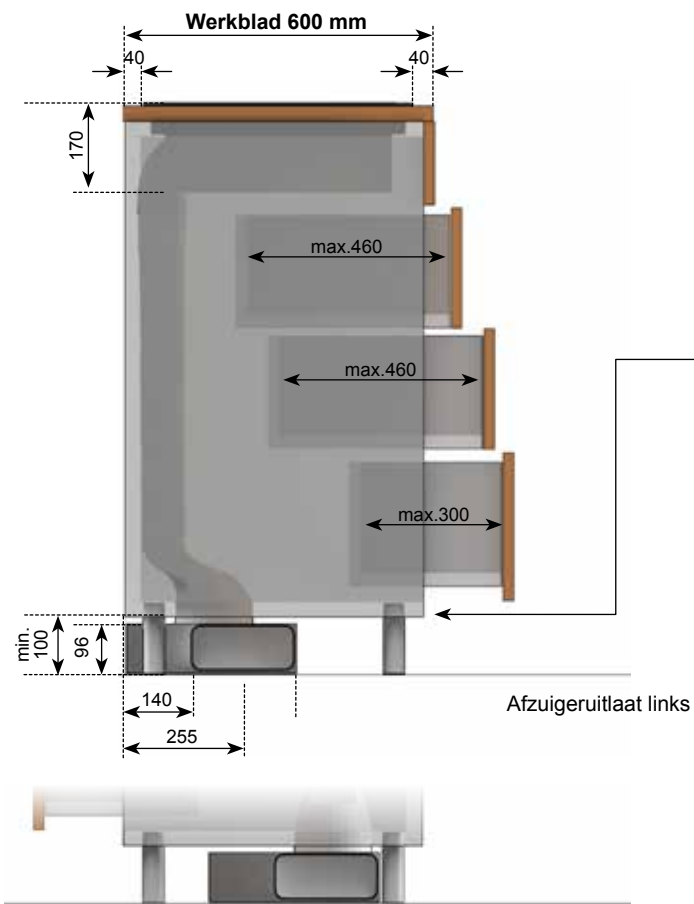

Grill plaat 42 x 26 cm

Scannen voor prijs informatie

Energie label

A+

Downdraft inbouw mogelijkheden en maatvoeringen

Afzuigeruitlaat rechts

Afzuiging naar keuze links of rechts:
de afvoerlucht kan afhankelijk van de inbouwsituatie links of rechts gekozen worden. Houd hierbij rekening met de hiernaast vermelde afmetingen voor een optimale planning.