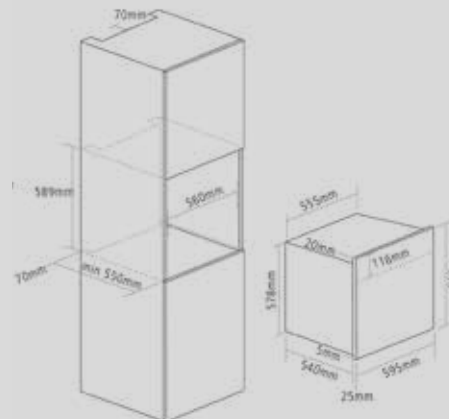

AFMETING

- H: 600 mm

UITVOERING

- Energielabel A

AFWERKING

- Gunmetal en Zwart glas
- RVS en Zwart glas
- Zwart glas met
- RVS afwerking

13 FUNCTIES

- Licht
- Onderwarmte
- Conventional warmte
- Hete lucht
- Turbo grill met hete lucht
- Turbo hete lucht

- Grootvlak grill
- Kleinvlak grill
- Turbo kleinvlak grill
- Turbo grill
- Turbo onderwarmte
- Ontdooien
- Boost

OVEN FEATURES

- MotionHeat+ technology
- 67 Liter capaciteit
- Touch control
- Programmeerbare
- Electronische timer
- Soft-close deur
- Self-cleaning catalytic liners [back and sides]
- Emaillé interieur
- Twee interne lampen

- Grillen met gesloten deur
- Draaispit
- Te verwijderen chromen rekken
- Drievoudig glazen deur

DESIGN

- Zwarte vierkante handgreep [C2105GM]
- RVS vierkante handgreep [C2105 & C2105SS]
- Wit LED display

ACCESOIRES

- 2 Veiligheid-stop rekken
- 1 Grill pan met handle
- 2 Sets volledig uittrekbare telescopische geleider

OPTIONEEL

- 1 Draadrek [SHELF4]
- 1 Bakplaat [TRAY3]
- Set telescoop geleiders [CAPRACK8]
- 1 Steam inzet [STEAMSET]

INSTALLATIE

- Aansluitwaarde 3.22 kW

Artikelnummer

Omschrijving

Scannen voor
prijs informatie

Energielabel

- C2105 Bakoven Zwart glas, 13 functies
- C2106GM Bakoven Gunmetal, 13 functies
- C2105SS Bakoven RVS, 13 functies

A

Accessoires

- Shelf4 Rooster
- Tray3 Bakplaat
- Caprack8 Set telescoop geleiders

C2105

C2106GM

C2105SS