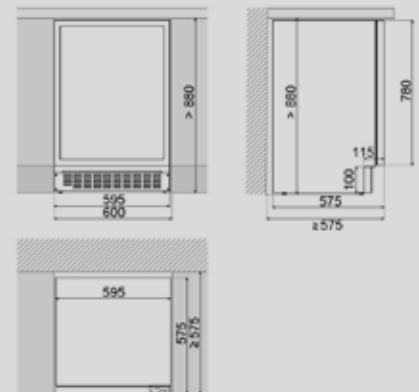

PVMBP HD 60-52 PA