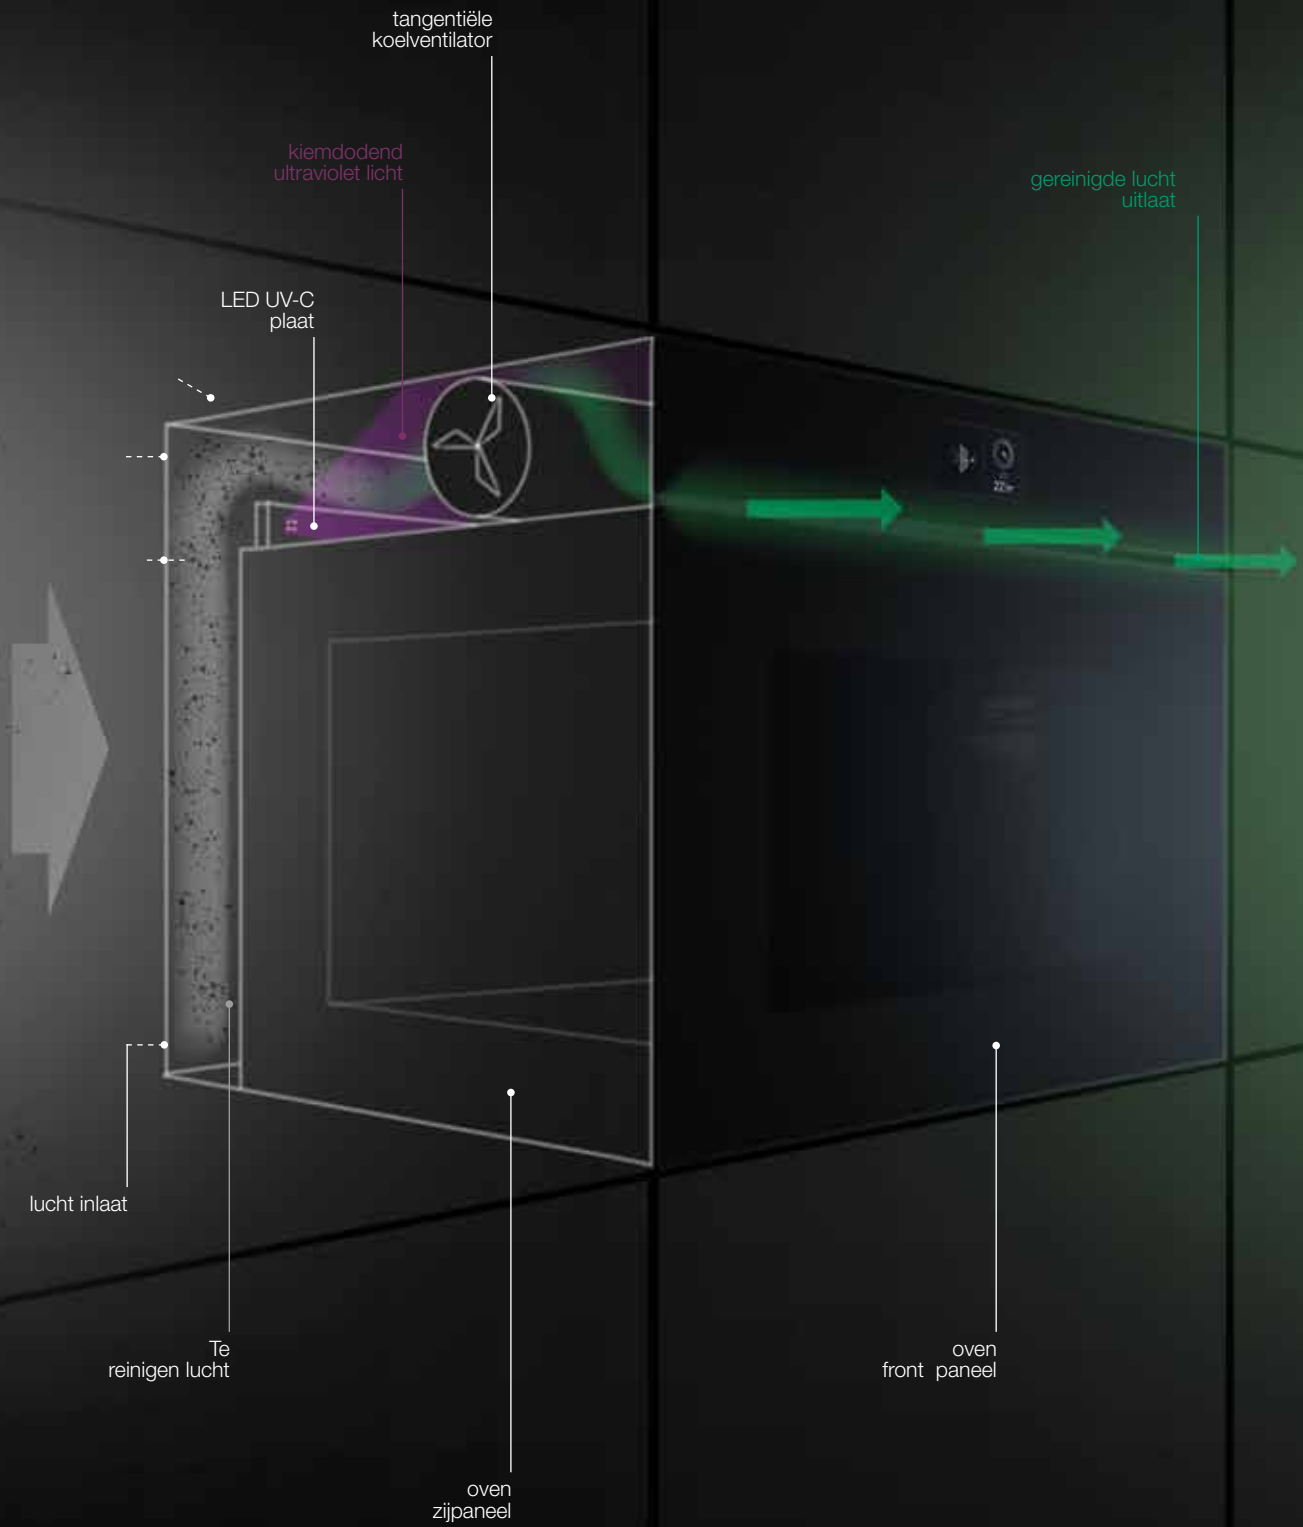

Uitleg werking van ZEFIRO REINIGING SYSTEEM

Zefiro