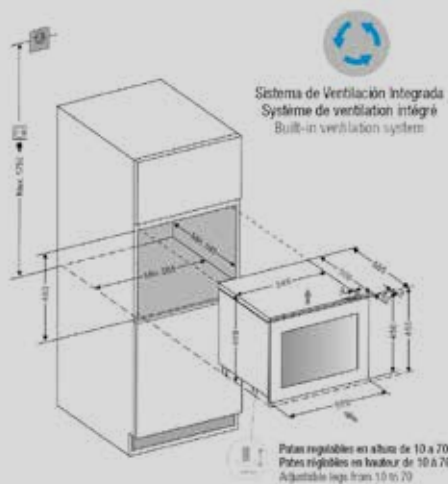

Artikelnummer	Omschrijving	Scannen voor prijs informatie	Energielabel
PVMAV 45-16	Inbouw wijnkoeler 595 x 455 x 559 met greep		E
PVMAVP 45-16	Inbouw wijnkoeler 595 x 455 x 559 Push to open		
Wijnkoeler voor Meubeldeur			
PVMA 45-16 PA	Inbouw wijnkoeler 595 x 455 x 559 voor Meubeldeur met greep		
PVMAP 45-16 PA	Inbouw wijnkoeler 595 x 455 x 559 voor Meubeldeur Push to open		

Met greep

Push to open

Meubeldeur met greep

Meubeldeur Push to open