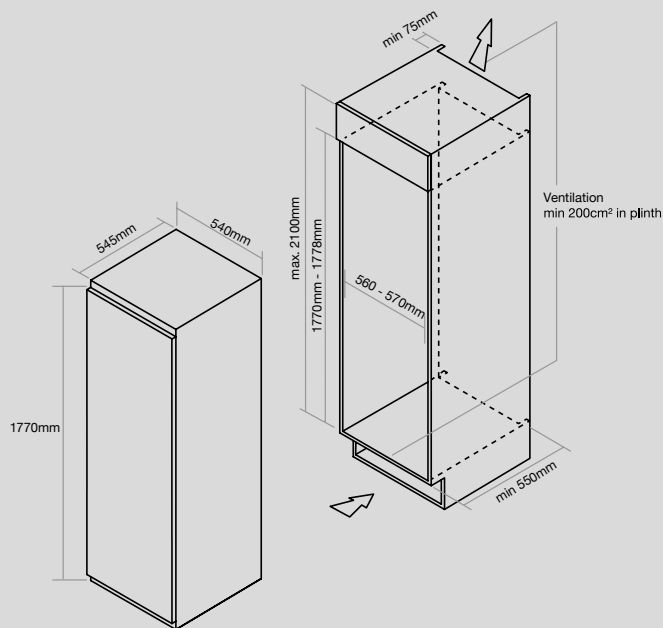

Inbouw Koelkast 177 cm

AFMETING

- H: 1770 mm

UITVOERING

- Energie Label E
- Energie consumptie 111 kWh/yr
- Max. geluid 39 dB [A]

AFWERKING

- Wit

FUNCTIES

- Past bij RIF1795 Vriezer
- Top en zij LED strip verlichting
- Electronische bediening
- Regelbare thermostaat
- Auto De-Frost
- Super koelfunctie
- Koel luchstroom systeem

- Vocht gecontroleerde lade eenvoudig te wijzigen deur opberg vakken
- 100% CFC/HFC vrij
- Omkeerbare deur
- Sleepdeur constructie

DESIGN

- Luxe interieur met staalen afgewerking
- Transparante kunststof ladesen compartimenten

OPSLAG

- 4 Deur opslag compartimenten
- 1 Eenvoudig aanpasbaar deur compartiment
- 2 Lade compartimenten [1 met vocht controle voor

- fruit en groente]
- 1 Flessen rek
- 4 Verplaatsbare glas platen
- 1 Glas lade
- 1 Eierrek

CAPACITEIT

- 294 Liter netto
- 303 Liter bruto

Artikelnummer

RiL 1796
RiL 1800

Omschrijving

Koelkast, vlakbouw 1770 mm sleepdeur
Koelkast, vlakbouw 1770 mm deur op deur

Accessoires

SSDOOR177

Roestvrijstalen deur 1788 x 595 x 20 mm incl. 4 Blum scharnieren, excl. handgreep en greepboring

HANDLE8

rvs handgreep 525 x 10 x 39 mm, h.o.h. 490 mm

Scannen voor prijs informatie

Energie label

E