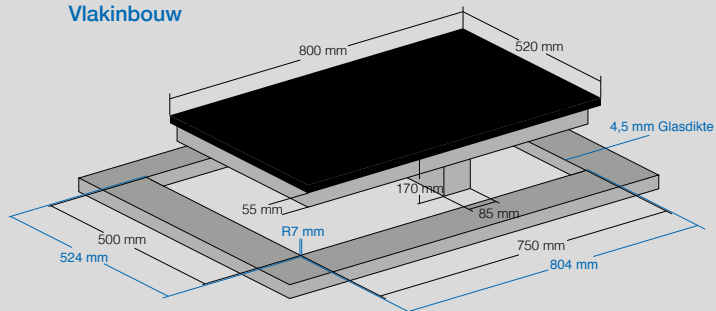

Opbouw

Vlakinbouw

Artikelnummer

IG 800 04 BM

Omschrijving

Krasvaste Inductiekookplaat 800 x 170 x 520 mm met geïntegreerde afzuiging incl plintmotor

Accessoires:

80004A/Z

Inleg rooster afzuiging Aluminium / Zwart

80004G/B

Inleg rooster afzuiging Goud / Brons

PGA 106SD500

PlasGIAiry® Plintplasmafilter (separaat wcd) Aansluitwaarde 0,01 kW

1BID

Grill plaat 42 x 26 cm

Scannen voor prijs informatie

Energie label

A+