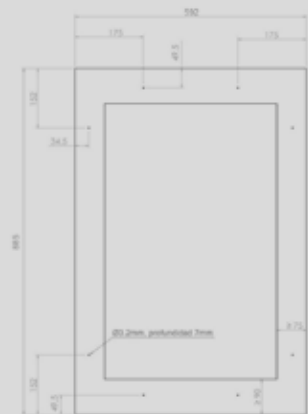

PVMAV 88-45 met greep

PVMAVP 88-45 Push to open

PVMAV 88-45 met greep

PVMAVP 88-45 Push to open

PVMAV 88-45 PA Push to open

Artikelnummer

Omschrijving

Scannen voor
prijs informatie