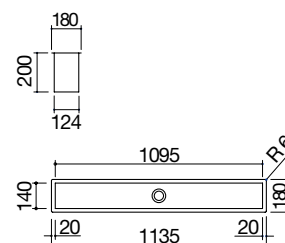

MATT ZWART RVS

art.nr 1CI90N

FEB FT NEW

- extra dikke RVS AISI 304 bak met 2" afvoer
- ontworpen voor 4 modules
- 3 kabelgaten
- 120 cm breed
- 111,5x16 cm uitsparing
  verzonken top: zie website