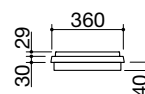

SATIN FINISH AISI 316 STAINLESS STEEL

code 1PT11

- Extra dik AISI 316 roestvrij staal
- cast iron pan support and burner caps
- equipment: electronic activation with battery, safety valve, eco-flame, fixing clips, seal
- predisposition for LPG supply
- waterproof cover
- uitsparing: 34 x 49 cm

Burner power:

- 1 semi-rapid: 1.75 kW
- 1 Chef double ring: 3.5 kW