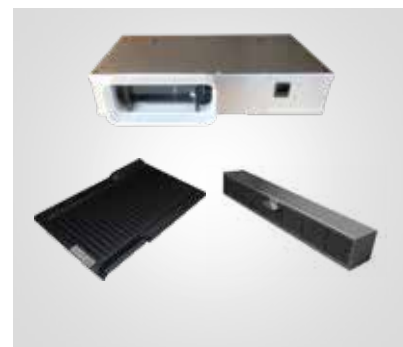

Artikelnummer

IG 800-STFIB

Omschrijving

Inductiekookplaat 800 x 195 x 520 mm met motor direct onder kookplaat incl. zwart rooster

Scannen voor prijs informatie

Energie label

A+

Accessoires: