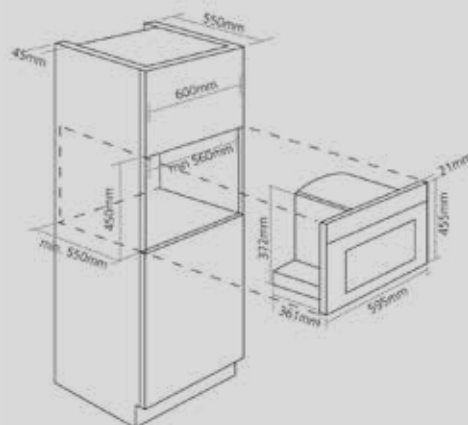

Airo design By C caple

AFMETING

- H: 450 mm

AFWERKING

- Gunmetal en zwart glas
- Zwart glas met RVS afwerking

FUNCTIES

- Volledig automatisch
- Volledig touch control met wit LCD display
- Instellingen kunnen worden aangepast om verschillende warme drankjes te maken zoals espresso en dubbele espresso normale koffie latte melk warm water en capucino.
- Koffie bonenmaler
- Met de koffiebonenmaler kunt

- u de bonen op 13 verschillende grotheden malen
- Maakt gebruik van verse koffiebonen en of voorgemalenkoffie
- 5 Drinkvolume aanpassingen om de koffie afgifte te regelen voor bijv: [Espresso, small, medium, large, beker]. elke inhouds maat kan worden aangepast naar bijvoorbeeld jouw favoriete beker
- 30 Automatische programma's
- Programm om de machine op een bepaalde tijd te laten opwarmen
- Maakt 2 kopjes tegelijk
- Melk kan
- Stoom pijpje om de melk op te schuimen

- Heet water functie
- 3 Temperatuur instellingen
- 5 Koffiesterkte instellingen [Extra-strong, strong, medium, light, extra-light]
- 1.8 Liter water tank
- 200 g Koffie boon capaciteit
- 15 bar stoom druk
- Lekbak
- Koffiedik verzamel bak
- Stand-by energie besparing
- Water hardheid instelling
- Waarschuwing om te reinigen
- Ontkalkings programma

ACCESOIRES

- Koffie lepel
- Fles met ontkalkingsmiddel
- Melk kan
- Heet water pijpje

OPTIONELE EXTRA'S

- 1 Vloeibare ontcaler [DESCALER]

INSTALLATIE

- Aansluitwaarde 1.35 kW

CM465