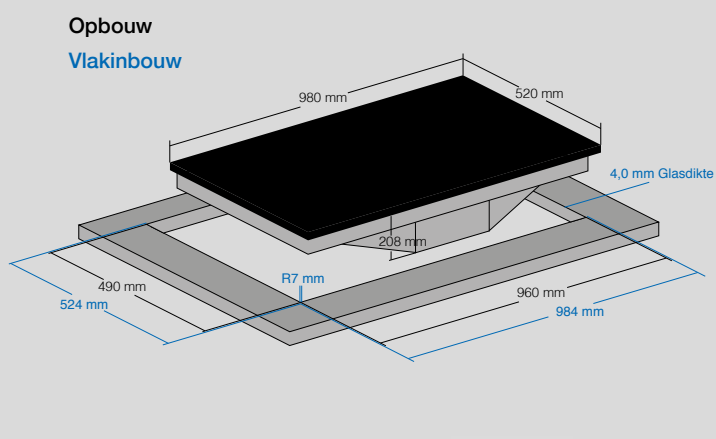

Uitsparingsmaat (B x D)

Opbouw: 960 x 490 mm

Vlakinbouw: 984 x 524 mm

Uitvoering

- Snelkook functie
- Powerstand voor elke kookzone
- Brugfunctie (2 x van links naar rechts)
- Timer/ Kookwekker (1-99 min. voor elke kookzone)
- Smeltstand 42 °C
- Warmhoudstand 70 °C
- Sudderstand 94 °C
- Grillfunctie
- Pauze-memory
- Vergrendel functie
- Kinderslot (toetsen combinatie)
- Geïntegreerde afzuig bediening
- Maximale plaats op kookzone voor 4 pannen

Artikelnummer

IG 9804 FIB G5

Omschrijving

Inductiekookplaat 980 x 208 x 520 mm met motor direct onder kookplaat incl. zwarte roosters

Scannen voor prijs informatie

Energie label

A+++

Accessoires: