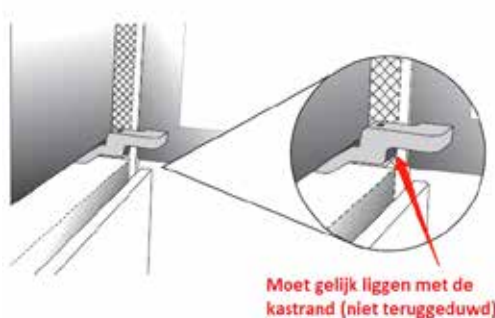

Opmerking: deze wijnkast is niet ontworpen om vlak ingebouwd te worden, vanwege het verschil in de deurdiepte van de keukenmeubels. Als u de wijnkast te ver in de keukenkast duwt, kan de deur van de wijnkast niet volledig opengaan, wat schade kan veroorzaken.