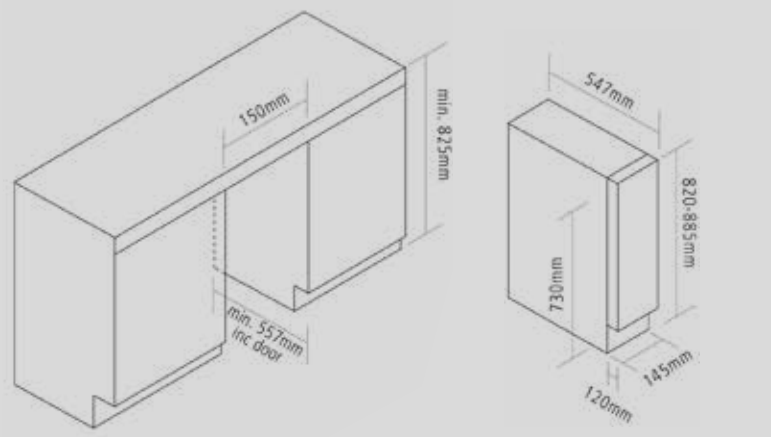

Wi157

Artikelnummer	Omschrijving	Scannen voor prijs informatie	Energie label

Wi158	Onderbouw Sense wijnkoeler 15 cm, Zwart glas		
Wi159	Onderbouw Classic wijnkoeler 15 cm, RVS		

Accessoires
HANDLE8 : rvs handgreep 525 x 10 x 39 mm, h.o.h. 490 mm
HANDLE7BK : zwarte handgreep 525 x 10 x 39 mm, h.o.h. 490 mm