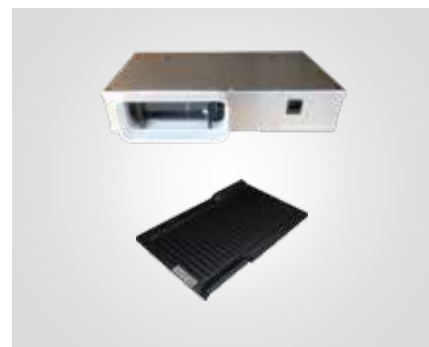

Opbouw

Vlakinbouw

Artikelnummer

IG 800 04 BM

Omschrijving

Krasvaste Inductiekookplaat 800 x 170 x 520 mm met geïntegreerde afzuiging incl plintmotor

Accessoires:

80004A/Z

Inleg rooster afzuiging Aluminium / Zwart

80004G/B

Inleg rooster afzuiging Goud / Brons

PGA 106SD500

PlasGIAiry® Plintplasmafilter (separaat wcd) Aansluitwaarde 0,01 kW

1BID

Grill plaat 42 x 26 cm

Scannen voor prijs informatie

Energie label

A+