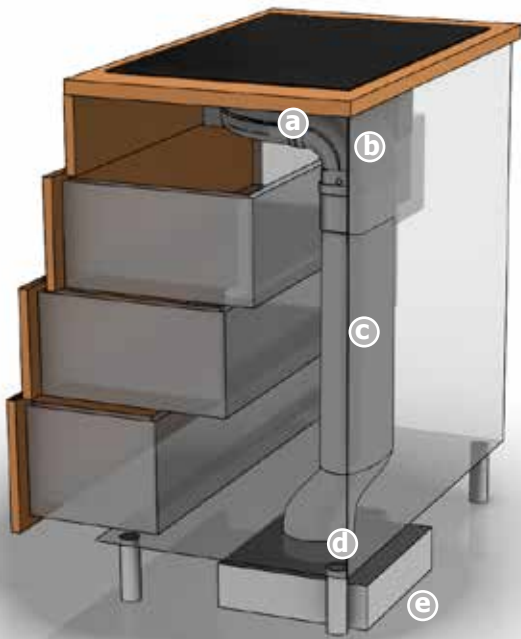

Werkblad 600 mm