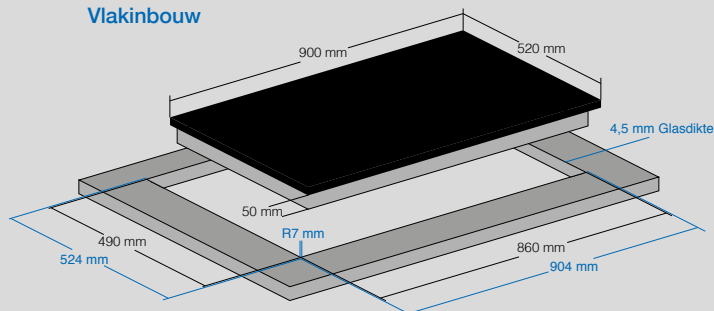

Opbouw

Vlakinbouw

Artikelnummer

IKT 905 FS

Omschrijving

Inductiekookplaat 900 x 520 mm met 5 zones

Scannen voor prijs informatie

Energielabel

A+

Accessoires:

1BID

Grill plaat 42 x 26 cm