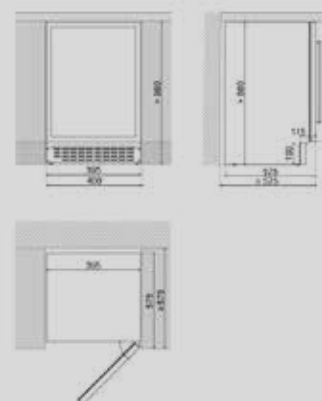

Artikelnummer	Omschrijving	Scannen voor prijs informatie	Energielabel

PVMB 40-28	Onderbouw wijnkoeler 395 x 820 x 575 met greep		F
PVMBP 40-25 HD	Onderbouw wijnkoeler High Door 395 x 880 x 575 Push to open