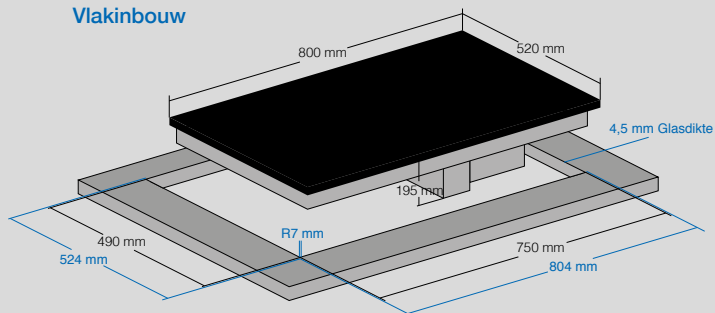

Artikelnummer

IG 800-STFIB

Omschrijving

Inductiekookplaat 800 x 195 x 520 mm met motor direct onder kookplaat incl. zwart rooster

Scannen voor prijs informatie

Energie label

A+

Accessoires: