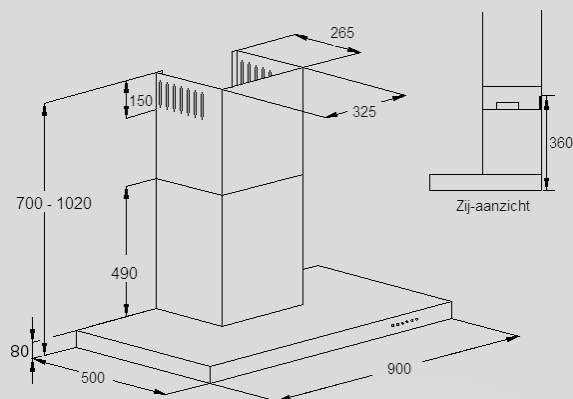

Breedte x Diepte	: 900 x 500 mm
Hoogte telescopisch instelbaar	: 720 mm t/m 1020 mm Minimale hoogte bij gebruik plasmafilter 870 mm.
Capaciteit	: 800 m³/h
Motor	: EBM-EC motor
Geluid	: 34 - 49 dBA (46 - 63 dB)
Afvoeraansluiting	: Ø 150 mm met terugslagklep
Vetfilters	: RVS
Verlichting	: LED armatuur 3000 K warm white 2 x 3 Watt
Verlichting Dimbaar	: nee

Bedieningspaneel	: Airo tiptoetsen
Vetfilterindicatie	: nee
Naloopventilatie	: ja
Aansluitwaarde in Watt	: 106 Watt
Geschikt voor:	afvoer naar buiten : ja
	recirculatie : ja, koolstoffilters of plasmafilter
	motorloos : op aanvraag, geschikt voor mechanische ventilatie
	externe motor : nee
Energie label	: A+

Artikelnummer

Omschrijving

CW4090

wandmodel 900 x 500 mm RVS interne motor

Scannen voor prijs informatie

Energie label

A+

Accessoires:

560 150

RVS buitenmuurrooster 150 mm

KF3028-2

koolstoffilters recirculatie wandmodel 900 mm

PGA 106 WD

PlasGIAiry® Plasmafilter 0,01 kW