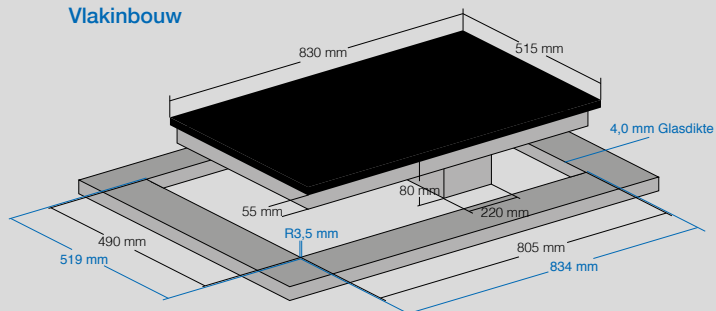

Aansluitwaarde

- Spanning AC 220/240 V
- Vermogen 7,4 kW

GLASPLAAT MAT ZWART

Opbouw

Vlakinbouw

Artikelnummer

IG 8.3 SPACE G5

Omschrijving