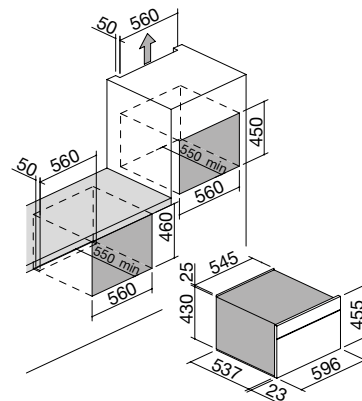

SATIN RVS

art.nr. 1FEVSMC