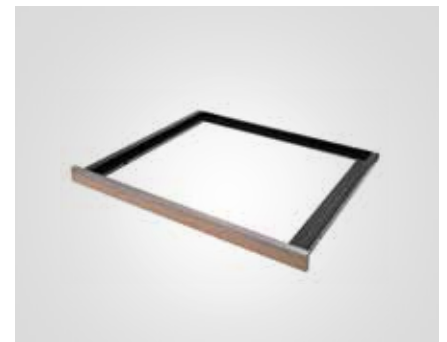

Wi6161, Greep zelf toevoegen

* De hoogte van de meubeldeur zal aangepast moeten worden om in lijn te komen met de aansluitende meubeldeuren.

Artikelnummer	Omschrijving	Scannen voor prijs informatie	Energielabel
---------------	--------------	-------------------------------	--------------