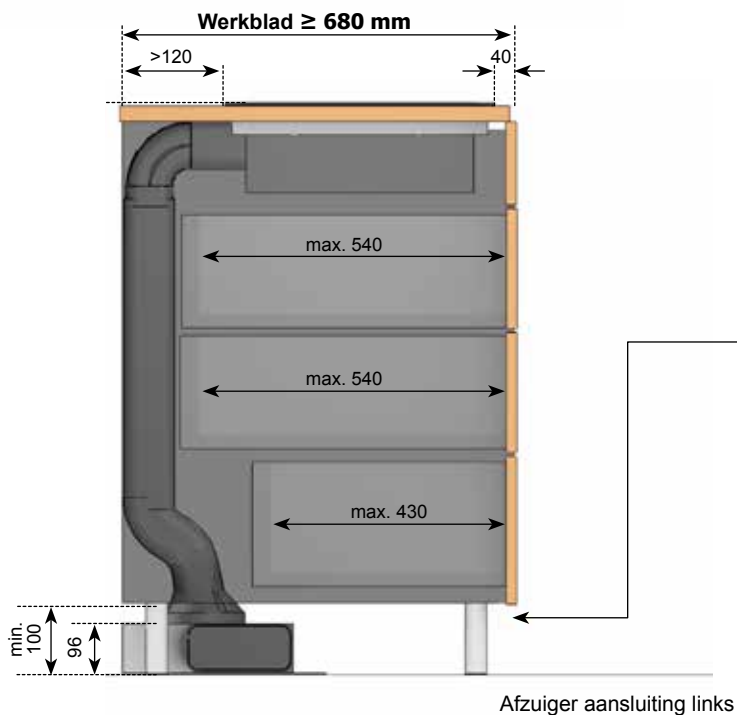

Grill plaat 42 x 26 cm

Scannen voor prijs informatie

Energie label

A+

Downdraft inbouw mogelijkheden en maatvoeringen

Afzuigeruitlaat rechts

Afzuiging naar keuze links of rechts:
de afvoerlucht kan afhankelijk van de inbouwsituatie links of rechts gekozen worden. Houd hierbij rekening met de hiernaast vermelde afmetingen voor een optimale planning.