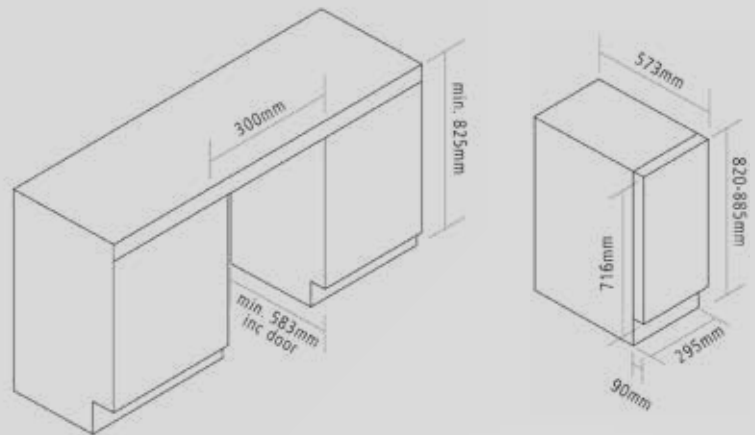

Onderbouw wijnkoeler 30 cm

Wi3126 / Wi3125 / Wi3125GM

Airo design By **C caple**

Afmetingen (bxd) : 295 x 573 mm
Hoogte : 820-885 mm
Montage : onderbouw
Aantal zones : 1
Bediening : elektronisch met LED touch control display
Deur : omkeerbaar
Zwart glas / Naadloos RVS / Naadloos
Gunmetal

Verlichting : UV vrij witte LED
Compressor : No-frost
: Stabiele temperatuur
: Trillingsvrij
: 100% CFK vrij
: Gehard UV-werend glas

Greep : RVS rechthoekig
Legplanken : 5 x uittrekbaar, 1 vast (Beuken)
Klimaatklasse : N (16°C - 32°C)
Energieklasse : F
Temperatuur bereik : 5°C - 18°C
Geluid : 39 dB (A)
inhoud : 19 Bordeaux formaat wijnflessen

Wi3125

Artikelnummer

Omschrijving

Wi3126BG

Onderbouw Sense wijnkoeler 30 cm, Zwart glas

Wi3125

Onderbouw Classic wijnkoeler 30 cm, RVS

Wi3125GM

Onderbouw Sense wijnkoeler 30 cm, Gunmetal

Accessoires

GSHELFPACK/300

3 matglazenplanken met zwart kunststof stootlijst

FP300BK

zwart vulpaneel 300 x 78 mm voor Wi3124 of Wi3123GM

FP300SS

roestvrijstaal vulpaneel 300 x 78 mm voor Wi3123

HANDLE8

rvs handgreep 525 x 10 x 39 mm, h.o.h. 490 mm

HANDLE7BK

zwarte handgreep 525 x 10 x 39 mm, h.o.h. 490 mm

WINELABEL

6 roestvrijstalen wijnlabelhouders

Scannen voor
prijs informatie

Energielabel