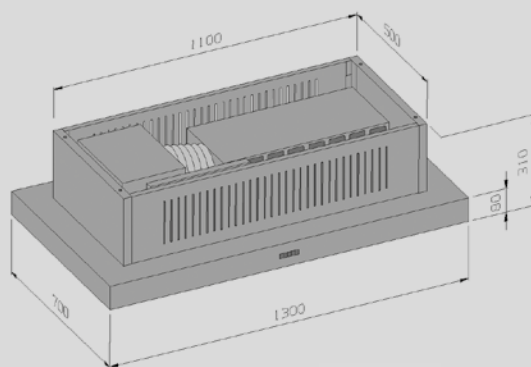

Plafondonderbouwunit Luna Step

Airo design By O+F A-Line®

Breedte x Diepte	: 1300 x 700 mm	Bedieningspaneel	: O+F elektronische bediening / afstandsbediening
Hoogte	: 310 mm	Vetfilterindicatie	: nee
Capaciteit	: 800 m³/h	Naloopventilatie	: ja
Motor	: EBM-EC motor	Aansluitwaarde in Watt	: 106 Watt
Geluid	: 34 - 49 dBa (46 - 63 dB)	Geschikt voor:	afvoer naar buiten : nee
Afvoeraansluiting	: NVT		recirculatie : plasmafilter intern
Vetfilters	: RVS		motorloos : NVT
Verlichting	: Led armatuur 3000 K warm white 4 x 2,3 Watt		externe motor : NVT
Verlichting Dimbaar	: nee		

Artikelnummer

Omschrijving

Scannen voor prijs informatie

Energielabel

ELP 130LUS70-811

plafondonderbouwunit 1300 x 700 x 310 mm RVS intern plasmafilter
inclusief afstandsbediening en plasmafilter

NVT

Accessoires:

ELP 130 K

staalkabels 4 x voor ophanging als eilandschouw
Op aanvraag langere kabels leverbaar.