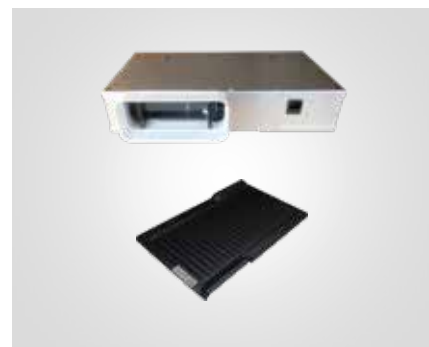

Opbouw

Vlakinbouw

Artikelnummer

Omschrijving

Scannen voor prijs informatie

Energie label

IG 83 RDS-400

Inductiekookplaat 830 x 80 x 520 met geïntegreerde afzuiging incl. Plintmotor

A+

Accessoires:

PGA 106SD500

KF 9600

1BID

PlasGIAiry® Plintplasmafilter (separaat wcd) Aansluitwaarde 0,01 kW

Longlife regenererbare koolstoffilter set

Grill plaat 42 x 26 cm