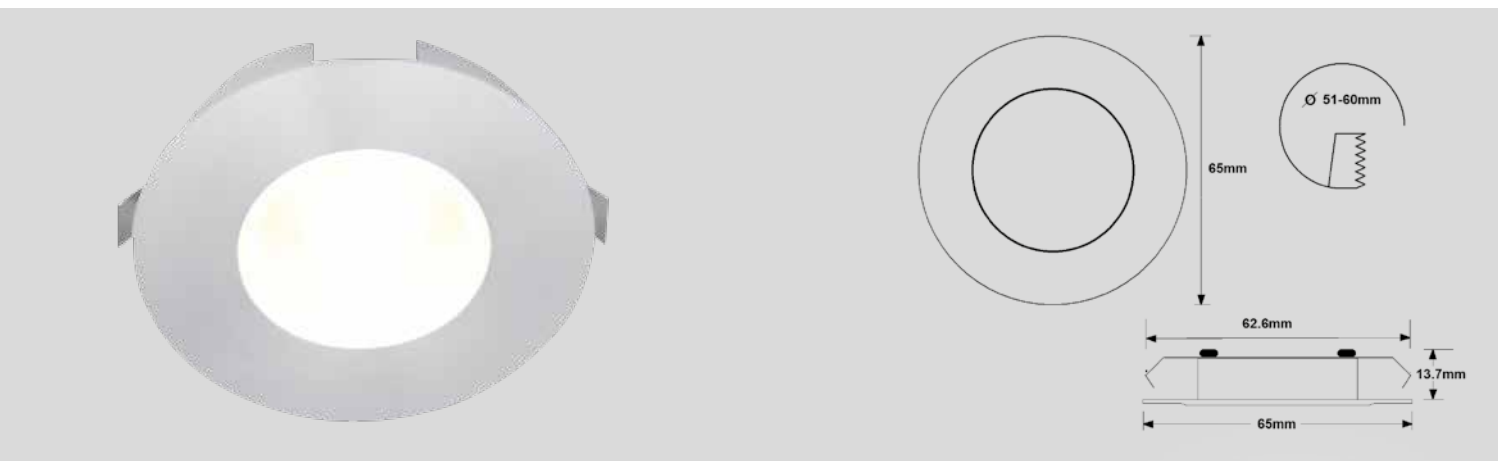

Diameter	: 65 mm
Inbouwdiepte	: 13,7 mm
Uitsparing	: 51 - 60 mm
Materiaal	: Geanodiseerd aluminium
Vermogen	: 3 watt
Lichthoek	: 100°
Lumen	: 250 Lm
Lichtkleur	: 3000 K dimbaar tot 2200 K
Bevestiging	: geïntegreerd montagesysteem voor plaatmateriaal
Verlichting Dimbaar	: ja
Systeem	: click and go
Uitvoering	: inclusief 2 meter aansluitkabel
Toepassing	: plaatmaterialen, luifel, keukenkasten

Boordiameter kabel en connector : 8 mm

Prijs van de LED spot is exclusief accessoires en LED driver

Artikelnummer	Omschrijving	Scannen voor prijs informatie	Energie label
AL04410D2W	Slimline inbouwspot, dim to warm		A+
Driver			
AL05031NS	Dimbare LED driver max 8 spotjes in combinatie met Pixeldimmer		
AL05023NS	Dimbare LED driver max 8 spotjes in combinatie met Wandinbouwdimmer Inclusief connector voor 4 spotjes