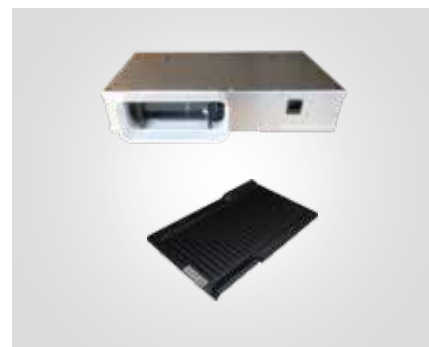

Opbouw

Vlakinbouw

Artikelnummer

Omschrijving

IG 900-052

Inductiekookplaat 900 x 170 x 520 mm met geïntegreerde afzuiging incl plintmotor

Accessoires:

80004A/Z

Inlegrooster afzuiging Aluminium / Zwart

80004G/B

Inlegrooster afzuiging Goud / Brons

PGA 106SD500

PlasGIAiry® Plintplasmafilter (separaat wcd) Aansluitwaarde 0,01 kW

1BID

Grill plaat 42 x 26 cm

Scannen voor
prijs informatie

Energielabel

A+