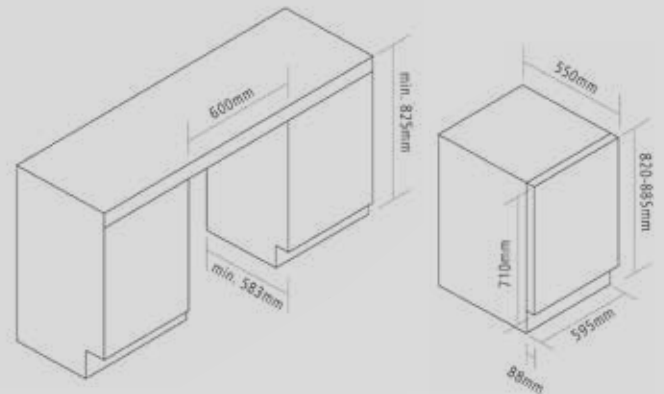

* De hoogte van de meubeldeur zal aangepast moeten worden om in lijn te komen met de aansluitende meubeldeuren.