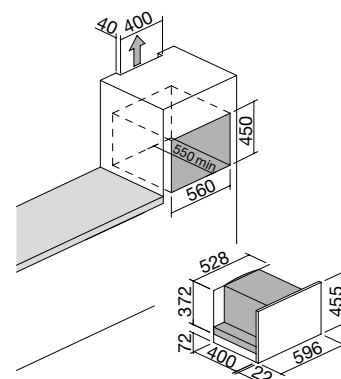

MAT ZWART RVS

art.nr. 1ABEVEN

NEW energy rating A

- 5 standen koffiesterkte (extra licht, licht, normaal, sterk, extra sterk)
- 3 koffiesteden (kleine, middelgrote kop, grote kop)
- functies: enkele of dubbele kop, stoomuitgifte voor cappuccino en heet water, aan/uit-programmering, automatische reiniging, mogelijkheid om gemalen koffie te gebruiken
- display-indicaties: water toevoegen, koffie toevoegen, resten verwijderen, ontkalking vereist, waarschuwing koffiemaling en dosering
- meertalige digitale programma + knoppen
- kenmerken: bedieningselementen en knoppen aan de voorkant in Soft-Touch-afwerking, lekbak, led-verlichting, telescopische rails, 220 g koffiebonencontainer, 1,8 l uitneembaar waterreservoir
- druk: 15 MPa
- maximaal opgenomen vermogen: 1,35 kW