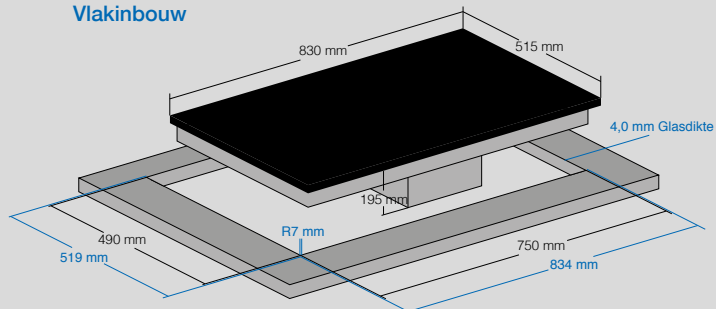

Opbouw

Vlakinbouw

Artikelnummer

IG834-FIB Dolomit

Omschrijving

Inductiekookplaat mat zwart 800 x 166 x 520 mm met geïntegreerde afzuiging

Scannen voor prijs informatie

Energie label

A+

Accessoires:

PGA 106SD500
1BID

PlasGIAiry® Plintplasmafilter (separaat wcd) Aansluitwaarde 0,01 kW
Grill plaat 42 x 26 cm