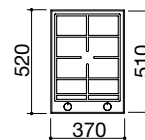

2 induction zones

37 cm built-in Thalys hob

teppanyaki

Accessories: 34 35

- Extra dik AISI 316 roestvrij staal
- Gietijzeren pandrager
- Dubbele regelbrander
- Uitgevoerd met elektronische activering op batterij, veiligheidsklep, eco-flame
- Voorbereid voor LPG-voorziening
- Waterdichte hoes
- uitsparing: 34 x 49 cm