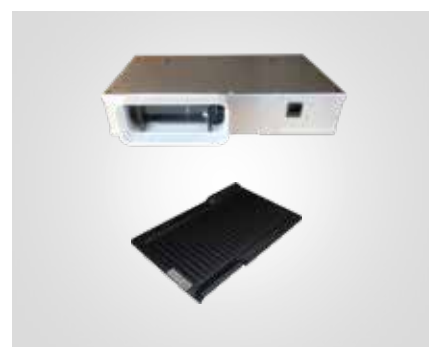

Opbouw

Vlakinbouw

Artikelnummer

IG834-FIB Dolomit

Omschrijving

Inductiekookplaat mat zwart 800 x 166 x 520 mm met geïntegreerde afzuiging

Scannen voor prijs informatie

Energie label

A+

Accessoires:

PGA 106SD500
1BID

PlasGIAiry® Plintplasmafilter (separaat wcd) Aansluitwaarde 0,01 kW
Grill plaat 42 x 26 cm