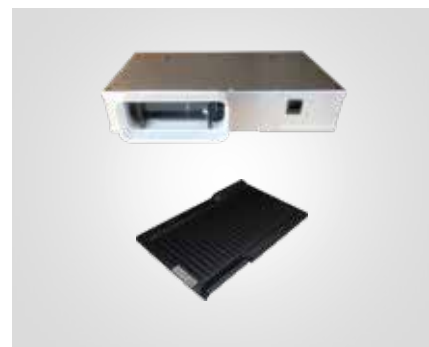

Opbouw

Vlakinbouw

Artikelnummer

Omschrijving

Scannen voor prijs informatie

Energie label

IG 900-100

Inductiekookplaat 900 x 195 x 580 mm met geïntegreerde afzuiging incl. Plintmotor

A+

Accessoires:

9010A/Z

Inlegrooster afzuiging Aluminium / Zwart

PGA 106SD500

PlasGIAiry® Plintplasmafilter (separaat wcd) Aansluitwaarde 0,01 kW

1BID

Grill plaat 42 x 26 cm