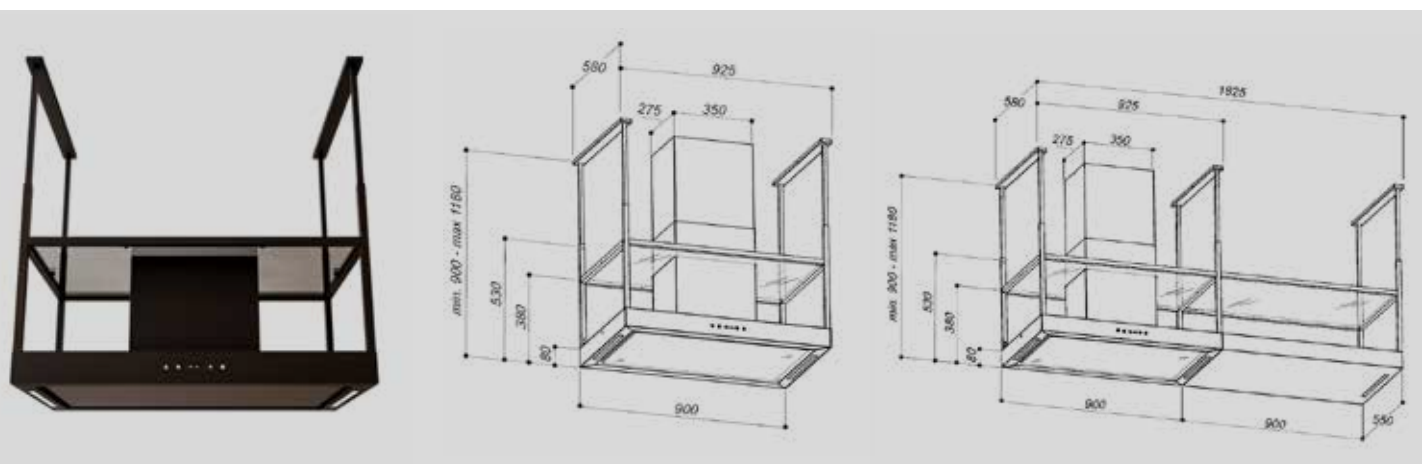

Kabels voor hoger plafond op aanvraag leverbaar.

Artikelnummer	Omschrijving	Scannen voor prijs informatie	Energie label
---------------	--------------	-------------------------------	---------------

CIME9055 compleet Eilandmodel Melody 1825 x 550 mm Main en accesorie Zwart met rookglas motor intern