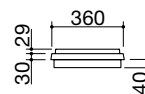

2 induction zones

37 cm built-in Thalys hob

teppanyaki

Accessories: 34 35

- Extra dik AISI 316 roestvrij staal
- Gietijzeren pandrager
- Dubbele regelbrander
- Uitgevoerd met elektronische activering op batterij, veiligheidsklep, eco-flame
- Voorbereid voor LPG-voorziening
- Waterdichte hoes
- uitsparing: 34 x 49 cm