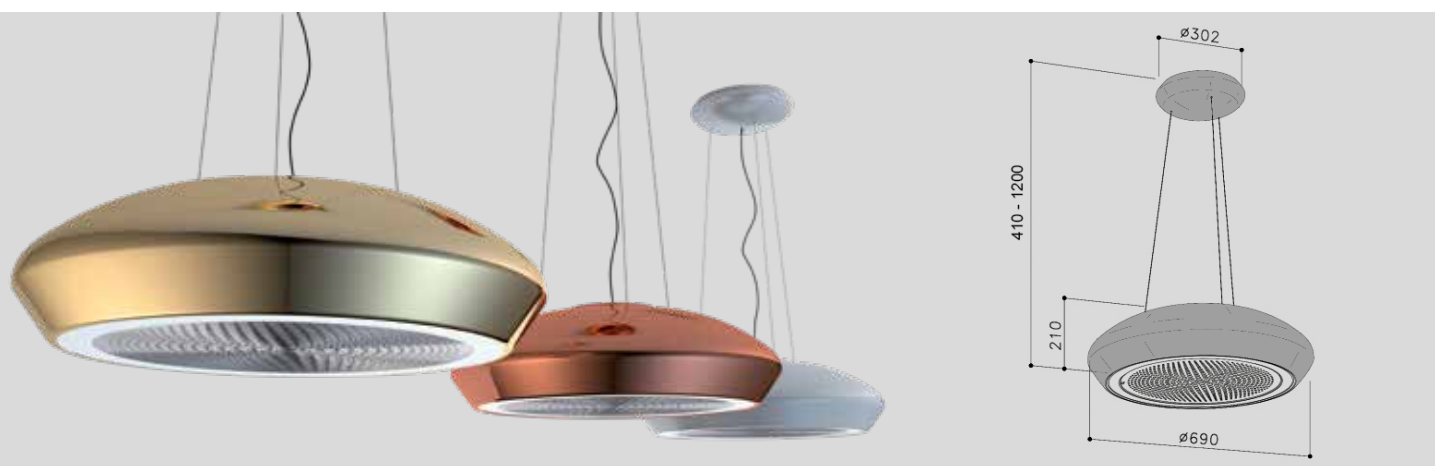

Diameter : Ø 690 mm
Hoogte : 210 mm
Capaciteit : 550 m³/h
Motor : EBM
Geluid : 68 dBa
Afvoeraansluiting : NVT
Vetfilters : 5 laag alu
Verlichting : rond LED 20 Watt
Verlichting Dimbaar : nee

Bedieningspaneel : Afstandsbediening
Vetfilterindicatie : nee
Naloopventilatie : ja
Aansluitwaarde in Watt : 110 Watt
Hangend gewicht totaal : 26 kg
Geschikt voor: afvoer naar buiten : nee
recirculatie : ja, inclusief Plasmafilter
motorloos : NVT
externe motor : NVT

Kabels voor hoger plafond op aanvraag leverbaar.

Artikelnummer	Omschrijving	Scannen voor prijs informatie	Energielabel
CI2600W	Keramik eilandkap rond 690 mm Wit motor intern inclusief Plasmafilter		NVT
CI2600K	Keramik eilandkap rond 690 mm Koper motor intern inclusief Plasmafilter		
CI2600G	Keramik eilandkap rond 690 mm Goud motor intern inclusief Plasmafilter		
CI2600S	Keramik eilandkap rond 690 mm Silver motor intern inclusief Plasmafilter		
CI2600Z	Keramik eilandkap rond 690 mm Zwart motor intern inclusief Plasmafilter		
SL2600W	Keramik lamp rond 690 mm Wit met neon verlichting		NVT
SL2600K	Keramik lamp rond 690 mm Koper met neon verlichting		
SL2600G	Keramik lamp rond 690 mm Goud met neon verlichting		
SL2600S	Keramik lamp rond 690 mm Silver met neon verlichting		
SL2600Z	Keramik lamp rond 690 mm Zwart met neon verlichting		

Lamp op geschakelt stroompunt aansluiten.