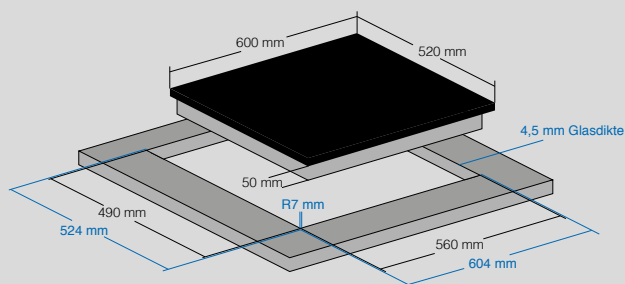

Opbouw Vlakinbouw

Artikelnummer

CRF 604 04

Omschrijving

Inductiekookplaat 600 x 520 mm

Accessoires:

1BID

Grill plaat 42 x 26 cm

Scannen voor prijs informatie

Energielabel

A+