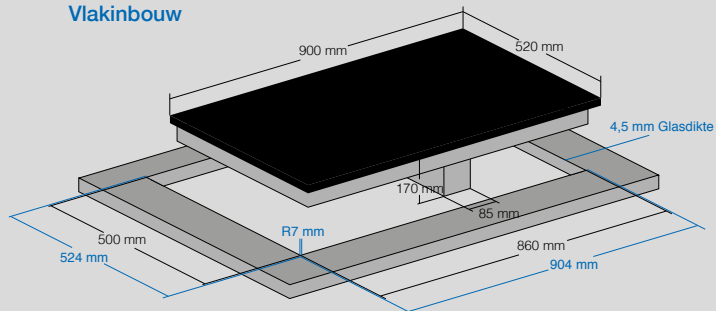

Opbouw

Vlakinbouw

Artikelnummer

Omschrijving

IG 900-052

Inductiekookplaat 900 x 170 x 520 mm met geïntegreerde afzuiging incl plintmotor

Accessoires:

80004A/Z

Inlegrooster afzuiging Aluminium / Zwart

80004G/B

Inlegrooster afzuiging Goud / Brons

PGA 106SD500

PlasGIAiry® Plintplasmafilter (separaat wcd) Aansluitwaarde 0,01 kW

1BID

Grill plaat 42 x 26 cm

Scannen voor
prijs informatie

Energielabel

A+