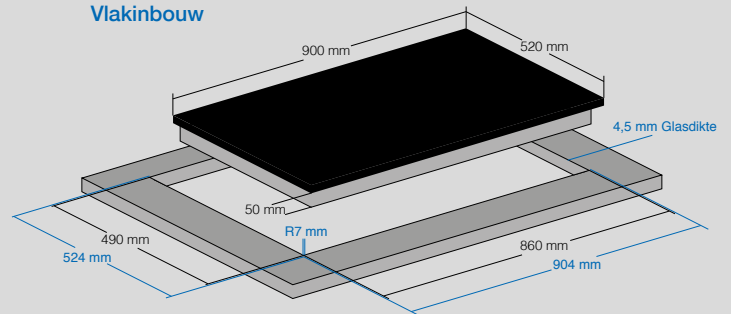

Opbouw

Vlakinbouw

Artikelnummer

Omschrijving

Scannen voor prijs informatie

Energielabel

IKT 905 CON FS

Inductiekookplaat 900 x 520 mm met 5 zones connectivity

A+

Accessoires:

1BID

Grill plaat 42 x 26 cm