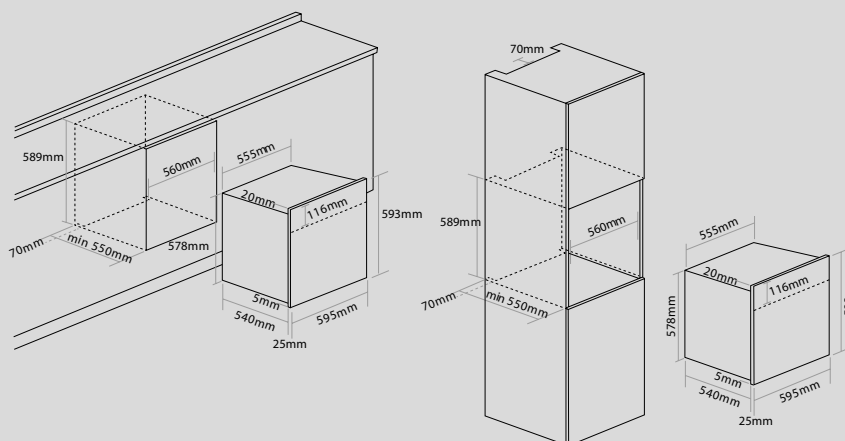

OPTIONELE EXTRA'S

- 1 Rooster [SHELF4]
- 1 Bakplaat [TRAY4]
- Set volledig uittrekbare telescopische geleiders [CAPRACK8]

INSTALLATIE

- Aansluitwaarde 3.57 kW

Artikelnummer

Omschrijving

Scannen voor prijs informatie