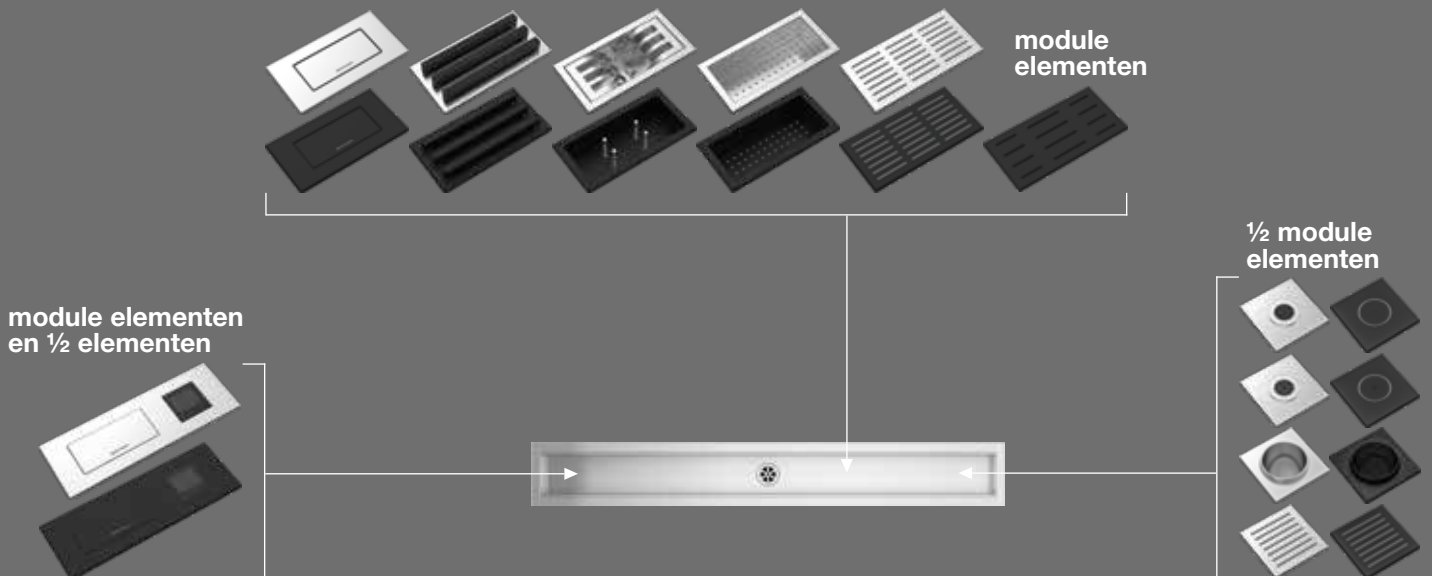

ACCESSOIRES CHANNELS

SAMENSTELLINGS MOGELIJKHEDEN Kanaal + modulaire elementen

Het systeem is gebaseerd op 4 maten accessoires channels. Een 90 cm channel voor 3 modules, een 120cm channel voor 4 modules, een 150cm channel voor 5 modules en een 180cm channel voor 6 modules.

Vrije keuze

U kunt de elementen kiezen en rangschikken zoals u zelf wilt. Het enige waar u op moet letten is, dat u geen elektrische elementen plaatst in gebieden die in direct contact staan met water.

Functionaliteit

U kunt uw channel aanpassen aan uw kookbehoefte bovendien geeft de channel uw keuken een geheel eigen karakter