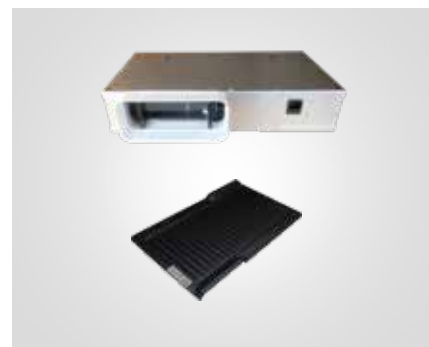

Opbouw

Vlakinbouw

Artikelnummer

Omschrijving

IG 800-100

Inductiekookplaat 800 x 166 x 520 mm met geïntegreerde afzuiging incl plintmotor

Accessoires:

PGA 106SD500
1BID

PlasGIAiry® Plintplasmafilter (separaat wcd) Aansluitwaarde 0,01 kW
Grill plaat 42 x 26 cm

Scannen voor prijs informatie

Energielabel

A+