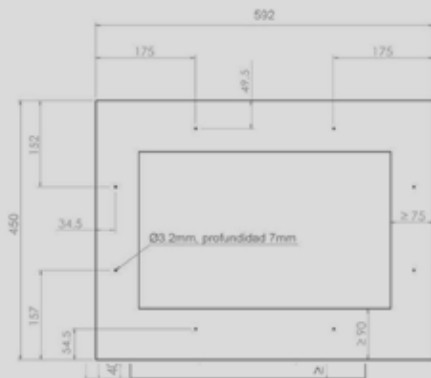

Artikelnummer	Omschrijving	Scannen voor prijs informatie	Energielabel
PVMAV 45-16	Inbouw wijnkoeler 595 x 455 x 559 met greep		E
PVMAVP 45-16	Inbouw wijnkoeler 595 x 455 x 559 Push to open		
Wijnkoeler voor Meubeldeur			
PVMA 45-16 PA	Inbouw wijnkoeler 595 x 455 x 559 voor Meubeldeur met greep		
PVMAP 45-16 PA	Inbouw wijnkoeler 595 x 455 x 559 voor Meubeldeur Push to open		

Met greep

Push to open

Meubeldeur met greep

Meubeldeur Push to open