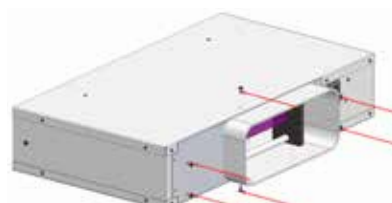

Artikelnummer	Omschrijving
PGA 106SD500	PlasGIAiry® Plint plasmafilter 500 x (280 + 30) x 98 mm

zes schroeven M3,5 x 9,5 mm

Schroefjes losdraaien

Trek de plaat met de Naber-aansluiting en elektrode voorzichtig ca. 50 mm naar buiten.

Draai de plaat met de Naber-aansluiting en elektrode voorzichtig 180 graden

Plaats de plaat voorzichtig terug met de Naber-aansluiting en elektrode en schroef deze weer vast

Inductie kookplaten met Downdraft