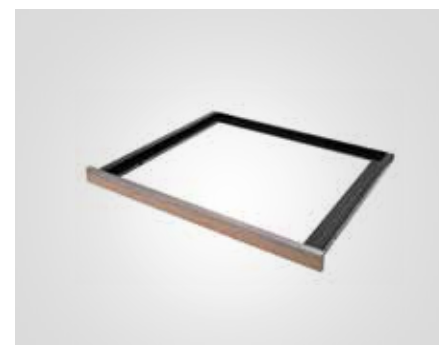

Artikelnummer

Omschrijving

**Scannen voor
prijs informatie**

Energie label

Wi3150

Onderbouw Sense Premium wijnkoeler 30 cm, RVS

Accessoires

FP300SS

roestvrijstaal vulpaneel 300 x 78 mm voor Wi3150

GSHELF1

Glasplank t.b.v. Wi3150

WC1CF

Koolstoffilter voor Sense Premium wijnkast

WINELABEL

6 roestvrijstalen wijnlabelhouders