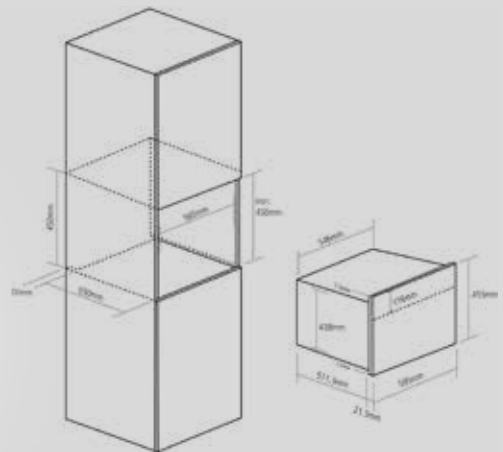

Combi Stoomoven

SO111 / SO111GM / SO111SS

AFMETING

- H : 450 mm

UITVOERING

- Energielabel A

AFWERKING

- Gunmetal en Zwart glas
- RVS en Zwart glas
- Zwart glas met rvs afwerking

10 FUNCTIES

- Licht
- Ontdooien
- Hete lucht
- Grootvlak Grill
- Turbo grill
- Stoom
- Turbo grill en stoom

- Hete lucht met stoom
- Ontkalken
- Boost [snel voorverwarmen]

OVEN UITVOERING

- 36 Liter capaciteit
- Volledig touch control
- Programmeerbare elektronische timer
- Electronische klok
- Verchroomde rekken met 4 posities
- Interne verlichting
- Dubbele glazen verwijderbare deur
- Ontkalkings programma
- Stoom koken 40 - 100 °C

DESIGN

- RVS vierkante handgreep [SO110SS & SO110]
- Zwarte vierkante handgreep [SO110GM]
- RVS interieur
- Witte display

ACCESOIRES

- 1 Rek
- 1 Grill pan met handgreep
- 1 Stoomrek

OPTIONEEL

- Gastronomische bak [GTUB]
- 1 Ontkalkings vloeistof [DESCALER]

INSTALLATIE

- Aansluitwaarde 3.05 kW
- Hete lucht 1680 W
- Stoom 1740 W
- Grill 1450 W

SO111