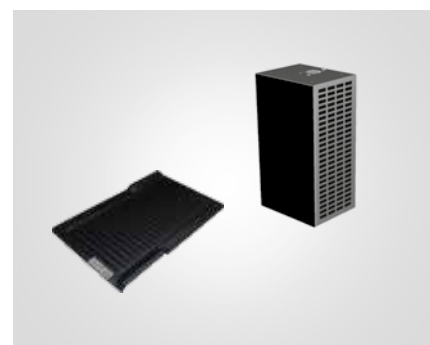

Opbouw

Vlakinbouw

Artikelnummer

Omschrijving

Scannen voor prijs informatie

Energielabel

CRF 804 04 CON

Inductiekookplaat 800 x 520 mm connectivity

A+

Accessoires:

1BID

Grill plaat 42 x 26 cm