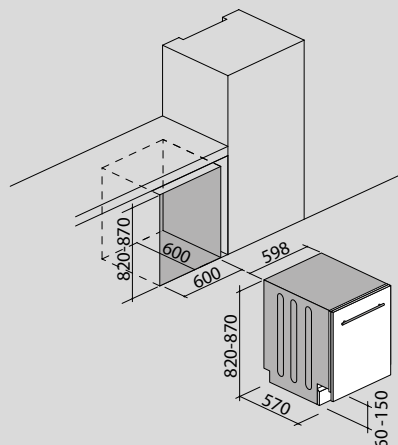

Vaatwasser Aura Advance

Airo design By **BARAZZA**

AFMETING

- H: 820 - 870 mm

UITVOERING

- Energielabel D
- 15 Couverts
- 9 Programma's
- Uitgestelde start
- Programma voor halve belading
- Omvormer motor
- Touch controle
- Bedieningspaneel met stalen afwerking

VAATWASSER KENMERKEN

- Drievoudige was en directe was
- AquaZone
- AquaStop
- Extra stil
- Extra snelle functie
- Energie besprende functie
- Turbodrogen
- Autodoor (automatisch openen)
- Info led op deur
- Interne verlichting

ACCESSOIRES

- Bestekmand

AANVULLENDE KENMERKEN

- Schuifdeur: minimaal 2 cm plint
- 3 donkergrijze manden
- Onderste mand met 4 uitklapbare rekken, bovenkorf met 2 uitklapbare rekken, 4 kopjesplateaus
- 3 verstelbare hoogtes
- Schuko stekker
- Geluidsniveau: 39 dBa
- Waterverbruik eco-programma: 9 l
- Afm. 59,8 x 57 x 87 cm
- Voeding 220-240 V 50 Hz
- Maximaal opgenomen vermogen 1,9 kW

Artikelnummer

1LVA6I

Omschrijving

Onderbouw vaatwasser
Belasting deurscharnier 7,5 kg maximale frontdikte 20 mm

Scannen voor
prijs informatie

Energielabel

D