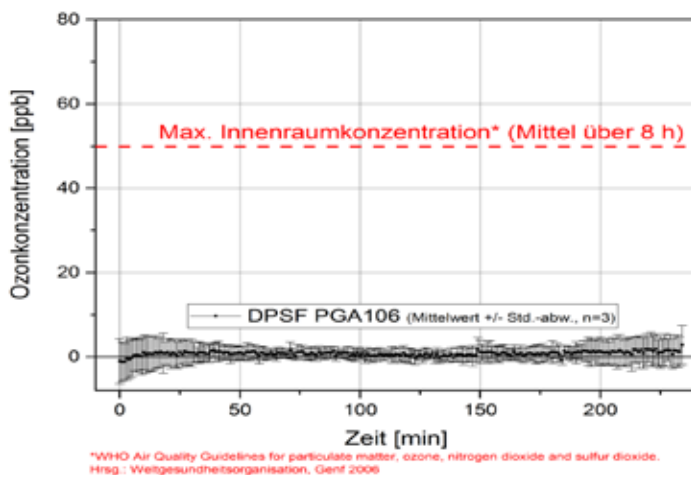

Testprocedure

Het filtersysteem DPSF PGA106 bestaande uit de modules

- Plasma filter
- Motor met 4 standen
- De besturingselektronica

Is geleverd door de klant en volgens de instructies van de klant aan de HAWK (meetsysteem) gemonteerd.

De motor werd op stand 2 gezet en de metingen van de ozonconcentratie met het Meetsysteem OzoneMonitor 106-L1

(2B technologieën) werden uitgevoerd in een grote ruimte van 34 m³ (temp: 25±2 °C, LF: 50±6 % en geen aanvoer of afvoer van lucht).

Voor de metingen werd het filtersysteem volgens het beoogde gebruik ervan, zoals afgebeeld in figuur 1 op de vloer geplaatst tijdens de metingen. De Meetapparatuur voor de ozonconcentratie meting, stond op een iets verhoogde tafel op ongeveer 1,5 m afstand.

De bepaling van de ozonconcentratie moest na het opwarmen van het meetsysteem voor min. 20 min over een periode van ongeveer 3 h (resolutie: 1 min) uitgevoerd worden en daarna 3 keer herhaald (n = 3). (1 exacte meetwaarden: 2 delen per miljard, ofwel 2 % van de gemeten waarde in het bereik van 2 ppb tot 100 ppm)