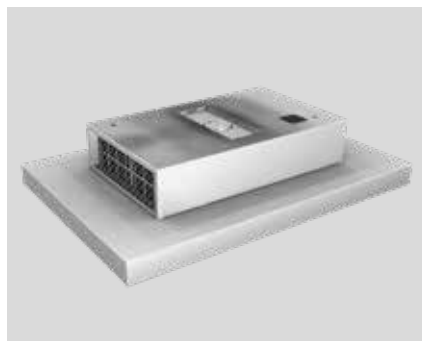

Plafondonderbouwunit Estrella Step

Breedte x Diepte : 1100 x 600 mm
Hoogte : 200 mm
Capaciteit : 620 m³/h
Motor : EC motor
Geluid : 62 dB in de hoogste stand
Afvoeraansluiting : NVT
Vetfilters : Aluminium vetfilter
Verlichting : Led verlichting
Verlichting Dimbaar : Ja en kleur instelling van daglicht naar warm wit

Bedieningspaneel : afstand en soft touch bediening
Vetfilterindicatie : nee
Naloopventilatie : ja
Aansluitwaarde in Watt : 170 W op max belasting
Geschikt voor: afvoer naar buiten : NVT
recirculatie : ja
motorloos : NVT
externe motor : NVT

Artikelnummer	Omschrijving	Scannen voor prijs informatie	Energielabel

CP1106RVS	Plafond onderbouw Estrella-Step RVS 1100 x 600 x 200 mm