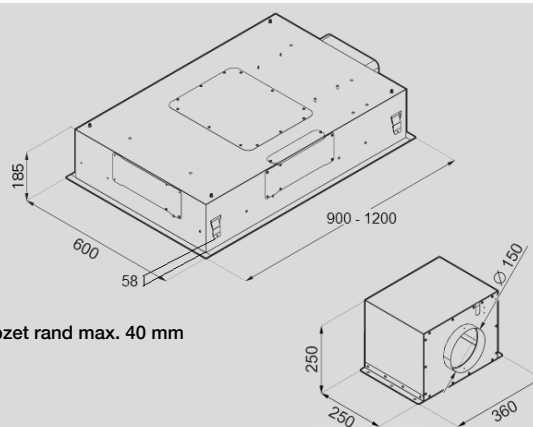

Breedte x Diepte	: 900 x 600 mm
Hoogte	: 185 mm
Capaciteit	: 800 m³/h
Motor	: EBM-EC motor
Geluid	: 34 - 49 dBA (46 - 63 dB)
Afvoeraansluiting	: Ø 150 mm
Vetfilters	: RVS
Verlichting	: Airo LED armatuur LUCA vast warm wit 3000 K
Verlichting Dimbaar	: ja

Bedieningspaneel	: afstandsbediening
Vetfilterindicatie	: nee
Naloopventilatie	: ja
Aansluitwaarde in Watt	: 106 Watt
Geschikt voor:	afvoer naar buiten : ja
	recirculatie : ja, koolstoffilters of plasmafilter
	motorloos : NVT
	externe motor : ja, inclusief kanaalmotor
Inbouwmaat	: 900 x 600 = 875 x 580 mm

Estrella is uit te breiden met maximaal 4 Luca Led spots.

opzet rand max. 40 mm

connectivity