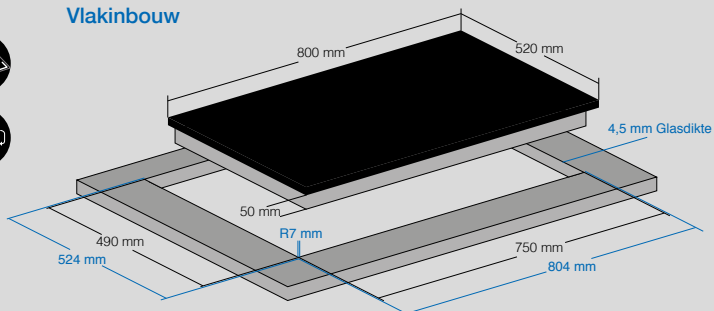

Opbouw

Vlakinbouw

Artikelnummer

CRF 804 04

Omschrijving

Inductiekookplaat 800 x 520 mm

Accessoires:

1BID

Grill plaat 42 x 26 cm

Scannen voor prijs informatie

Energielabel

A+