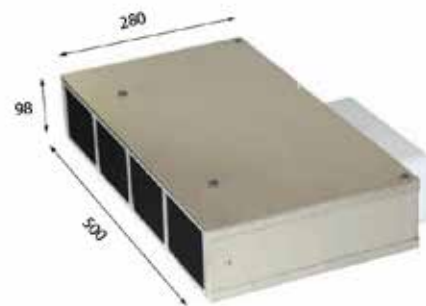

Artikelnummer	Omschrijving
PGA 106SD500	PlasGIAiry® Plint plasmafilter 500 x (280 + 30) x 98 mm

zes schroeven M3,5 x 9,5 mm

Schroefjes losdraaien

Trek de plaat met de Naber-aansluiting en elektrode voorzichtig ca. 50 mm naar buiten.