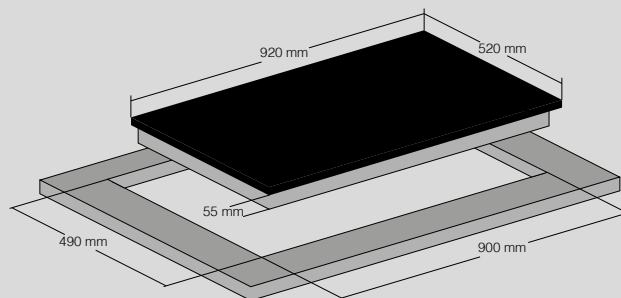

Koken op het volledige oppervlakte
6 Individuele pannen gelijktijdig 3,7 kW

Optionele Extra's

Gietijzeren inductie grill [iGRIDDLE]

Aansluitwaarde

Aansluitwaarde 11,1 kW

Voltage 220-240V

Opbouw

Artikelnummer