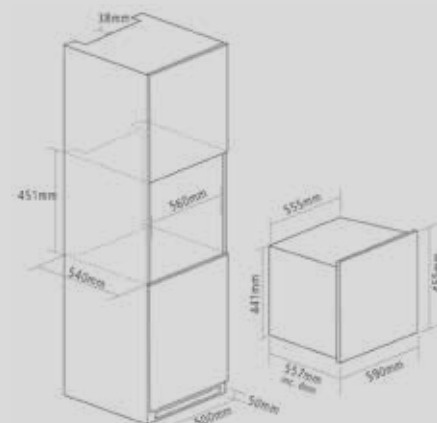

Inbouw wijnkoeler Nis 45 cm

WC6411 / WC6401

Airo design By C caple

Afmetingen (bxd) : 590 x 557 mm
Hoogte : 455 mm
Montage : inbouw
Aantal zones : 1
Bediening : elektronisch met LED touch control display
Deur : omkeerbaar
Zwart glas / Naadloos RVS

Verlichting : UV vrij witte LED
Compressor : No-frost
: Stabiele temperatuur
: Trillingsvrij
: 100% CFK/HFC vrij
: Gehard UV-werend glas

Greep : RVS rechthoekig
Legplanken : 3 x uittrekbaar, 1 vast (Beuken)
Klimaatklasse : N (16°C - 32°C)
Energieklasse : F
Temperatuur bereik : 5°C - 18°C
Geluid : 37 dB (A)
inhoud : 21 Bordeaux formaat wijnflessen

Installatiespecificatie voor ingebouwde doeleinde
Om ervoor te zorgen dat de deur van de wijnkast volledig tot 90 graden kan worden geopend, moet het scharnier van de wijnkast op één lijn liggen met de voorkant van de plank in de keukenkast.

Opmerking: deze wijnkast is niet ontworpen om vlak ingebouwd te worden, vanwege het verschil in de deurdiepte van de keukenmeubels. Als u de wijnkast te ver in de keukenkast duwt, kan de deur van de wijnkast niet volledig opengaan, wat schade kan veroorzaken.

In dit diagram is ervan uitgegaan dat het zijpaneel en de plank van de keukenkast in elkaars verlengde liggen.

Artikelnummer

Omschrijving

**Scannen voor
prijs informatie**

Energielabel

WC6411BG
WC6401

Inbouw Sense wijnkoeler Nis 45, Zwart glas
Inbouw Classic wijnkoeler Nis 45, RVS

Accessoires
HANDLE9BK

Zwarte handgreep 347 x 10 x 39 mm h.o.h. 312 mm