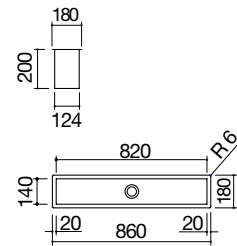

FEB FT

- extra dikke RVS AISI 304 bak met 2" afvoer
- ontworpen voor 3 modules
- 3 kabelgaten
- 90 cm breed
- 84x16 cm uitsparing
- verzonken top: zie website