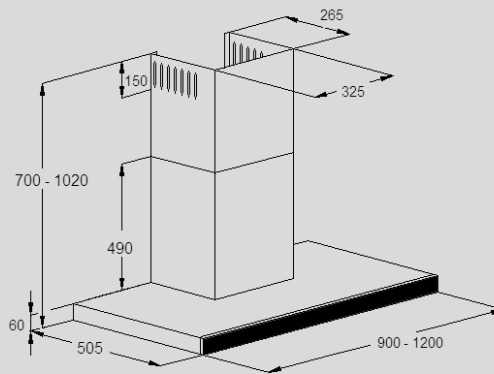

Breedte x Diepte : 900 / 1200 x 505 mm
Hoogte telescopisch instelbaar : 700 mm t/m 1020 mm
Minimale hoogte bij gebruik
plasmafilter 870 mm.
Capaciteit : 800 m³/h
Motor : EBM-EC motor
Geluid : 34 - 49 dBA (46 - 63 dB)
Afvoeraansluiting : Ø 150 mm met terugslagklep
Vetfilters : RVS
Verlichting : LED armatuur 3000 K
warm white 2 x 3 Watt
Verlichting Dimbaar : nee

Bedieningspaneel : touch screen
Vetfilterindicatie : nee
Naloopventilatie : ja
Aansluitwaarde in Watt : 106 Watt
Geschikt voor: afvoer naar buiten : ja
recirculatie : ja, koolstoffilters of plasmafilter
motorloos : op aanvraag, geschikt voor
mechanische ventilatie
externe motor : nee
Energie label : A+

Artikelnummer

Omschrijving

CW1009BL
CW1012BL

wandmodel 900 x 505 mm RVS / Zwart glas, interne motor
wandmodel 1200 x 505 mm RVS / Zwart glas, interne motor

Accessoires:

560 150
KF2823-3
KF3028-3
PGA 106 WD

RVS buitenmuurrooster 150 mm
koolstoffilters recirculatie wandmodel 900 mm
koolstoffilters recirculatie wandmodel 1200 mm
PlasGIAiry® Plasmafilter 0,01 kW

Scannen voor prijs informatie

Energie label

A+
A+

CW1009BL

CW1012BL