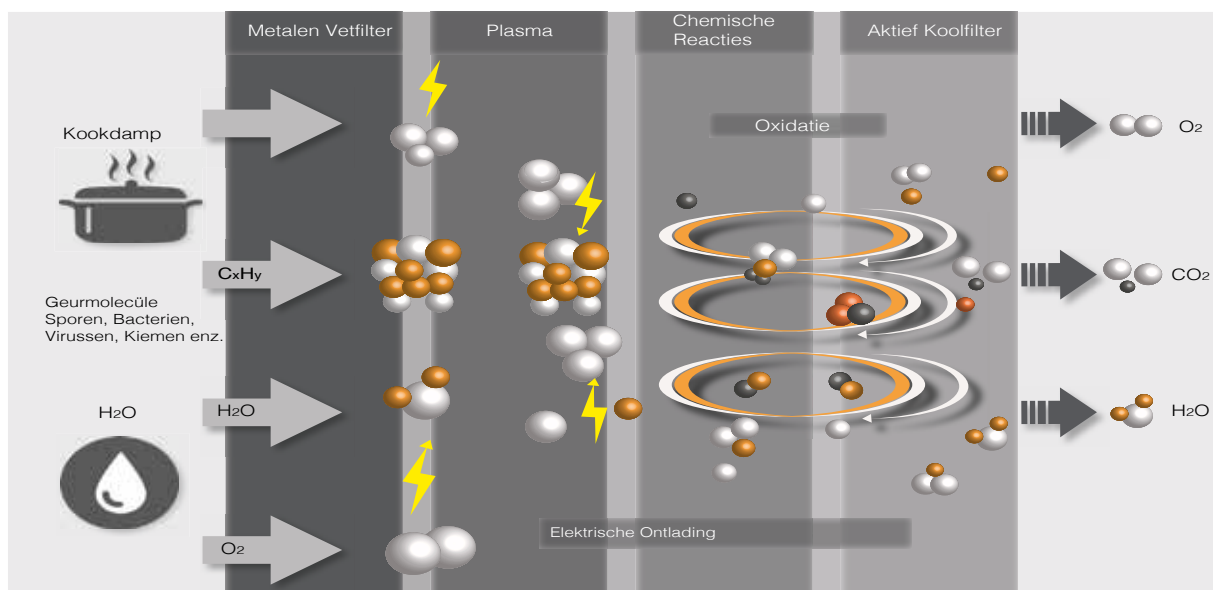

Kies voor ons succesvolle plasmafilter

IEDEREEN WIL GRAAG LEVEN IN EEN OMGEVING WAAR HINDERLIJKE GEUREN, FIJNSTOF, POLLEN EN BACTERIEN ZIJN VERDWENEN. EEN GEZOND BINNENKLIMAAT WAAR U BOVENDIEN NIET ALLE WARME LUCHT NAAR BUITEN HOEFT TE BLAZEN.

Met het unieke Airodesign PlasGlairy plasmafilter kunt u dat realiseren.

Door de hedendaagse energietransities komt het steeds vaker voor dat de woningen alleen nog maar via centrale ventilatie systemen worden geventileerd en via de zogeheten ventilatieroosters boven in de kozijn(en). Door op deze wijze te ventileren sluipt het gevaar van fijnstof ophoping in uw huis, fijnstof is de benaming van microscopische kleine deeltjes afkomstig van bijvoorbeeld het verkeer en onze dagelijkse bezigheden als koken.

Hoe werkt het?

De innovatieve Plasma electrode PlasGlaty is de enige in zijn soort met een 3-dimensionale luchtreiniging.

Dit in tegenstelling tot de meeste andere plasmabronnen die plasma over de vlakke oppervlakte opwekken, waarbij de lucht die over deze oppervlakte stroomt alleen aan de oppervlakte gereinigd wordt. Bij de PlasGlary loopt de lucht volledig tussen de elektrodes door waardoor alle doorstromende lucht wordt bereikt.