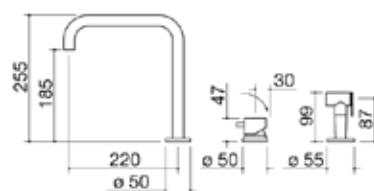

- AISI 316 roestvrijstalen
- keramische schijfcartridge
- kraanrotatie: 360°
- kraanbasis: ø 50 mm
- bedieningsbasis: ø 50 mm
- sproeikopbasis: ø 55 mm
- kraangat: ø 35 mm
- bedieningsgat: ø 35 mm
- sproeikopgat: ø 35 mm

SATIN FINISH AISI 316 STAINLESS STEEL code 1RUBMRKT