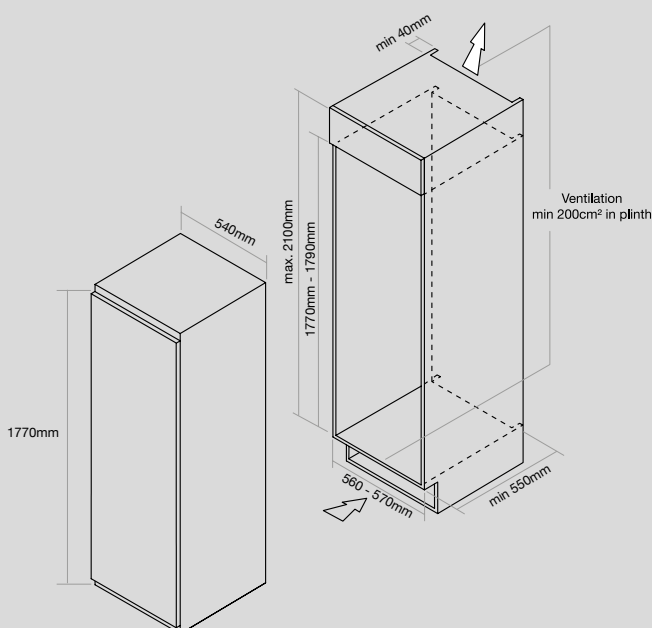

DESIGN

- Luxe interieur met stalen afgewerking
- Transparante kunststof lades

OPSLAG

- 6 Lades
- 2 Flip down deur compartimenten
- 1 Ijsblokjes schaal
- 1 Twist ijsblokjes maker

CAPACITEIT

- 197 Liter netto
- 221 Liter bruto