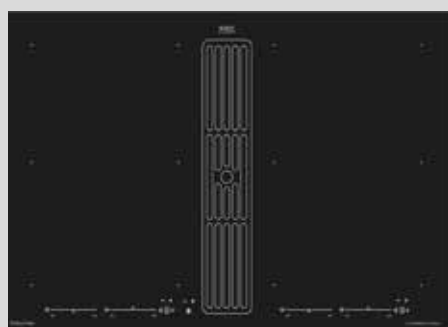

INTEGRAL 900-052 G5

Uitvoering en afmetingen (B x H x D)

900 x 170 x 520 mm

Uitsparingsmaat (B x D)

Opbouw: 860 x 500 mm

Vlakinbouw: 904 x 524 mm

Uitvoering

- Snelkook functie
- Powerstand voor elke zone
- Brugfunctie (2-voor en 2 achter)
- Timer / Kookwekker (1-99 min. voor elke kookzone)
- Smeltstand 42 °C
- Warmhoudstand 70 °C
- Sudderstand 94 °C
- Grillfunctie
- Pauze-memory
- Vergrendel functie
- Kinderslot (Toetsencombinatie)
- Geïntegreerde afzuig bediening

Bediening

- Veiligheidschakeling
- Sensorbediening / TC-Flex-Slider
- Restwarmte aanduiding

Kookzones

- 4 Inductie-Kookzones 190 x 220 mm, 2, 1/3, 7 kW
- Brugfunctie 3,7 kW

Aansluitwaarde

- Spanning AC 230 V
- Vermogen 7,4 kW (Inductie)
- Vermogen max. 0,115 kW (afzuiging)
- Plintmotor 850 m³/h

LUCHTAFVOERKANAAL AANSLUITING AAN DOWNDRAFT RECHTS