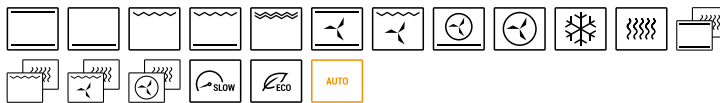

NEW energy rating A⁺

- 17 handmatige functies
- 20 automatische kookprogramma's
- 5 automatische ontdooiprogramma's
- Vegetarische modus
- magnetronfuncties tot 1000 W
- maximale temperatuur: 250 °C
- capaciteit: 40 liter
- meertalige digitale Touch Control programmer + knoppen
- kenmerken: frontbediening, knoppen en handgreep in Soft-Touch-afwerking, Easy Clean oveninterieur, uittrekbare en uitneembare deur met drievoudig warmtewerend glas, Soft-Close scharnieren, tangentiële koelventilator, binnenverlichting, zijrekken
- uitrusting: 1 Pyrex bakplaat, 1 stalen rooster
- veiligheidsvoorzieningen: kinderbeveiliging
- maximaal opgenomen vermogen: 3,5 kW