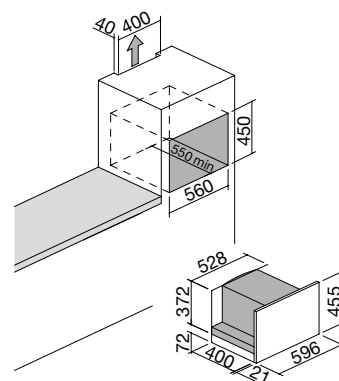

ZWART GLAS

art.nr. 1ABEVG

NEW energy rating A

- 5 standen koffiesterkte (extra licht, licht, normaal, sterk, extra sterk)
- 3 koffistanden (kleine, middelgrote kop, grote kop)
- functies: enkele of dubbele kop, stoomuitgifte voor cappuccino en heet water, aan/uit-programmering, automatische reiniging, mogelijkheid om gemalen koffie te gebruiken
- display-indicaties: water toevoegen, koffie toevoegen, resten verwijderen, ontkalking vereist, waarschuwing koffiemaling en dosering
- meertalige digitale programma + knoppen
- kenmerken: bedieningselementen en knoppen aan de voorkant in Soft-Touch-afwerking, lekbak, led-verlichting, telescopische rails, 220 g koffiebonencontainer, 1,8 l uitneembaar waterreservoir
- druk: 15 MPa
- maximaal opgenomen vermogen: 1,35 kW