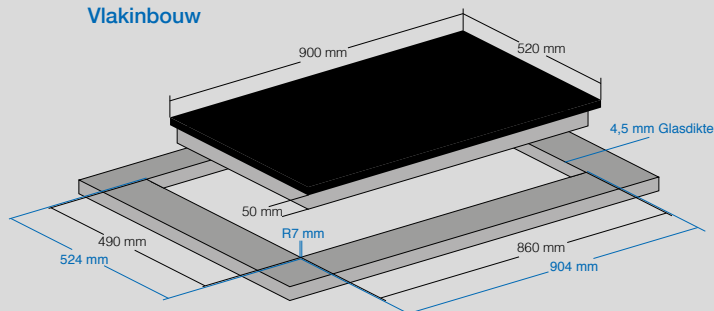

Opbouw

Vlakinbouw

Artikelnummer

CRF 906 06

Omschrijving

Inductiekookplaat 900 x 520 mm met 6 zones

Scannen voor prijs informatie

Energielabel

A+

Accessoires:

1BID

Grill plaat 42 x 26 cm