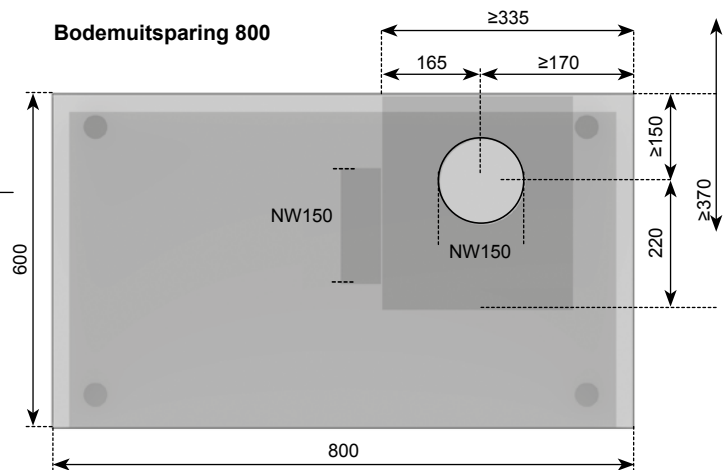

Grill plaat 42 x 26 cm

Scannen voor prijs informatie

Energie label

A+

Downdraft inbouw mogelijkheden en maatvoeringen

Afzuigeruitlaat rechts

Afzuiging naar keuze links of rechts:
de afvoerlucht kan afhankelijk van de inbouwsituatie links of rechts gekozen worden. Houd hierbij rekening met de hiernaast vermelde afmetingen voor een optimale planning.