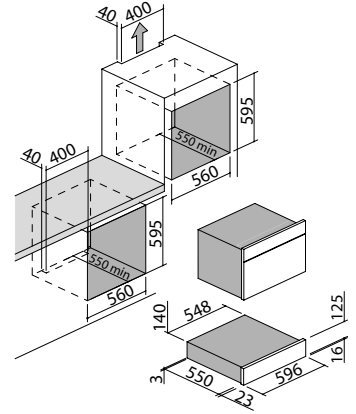

ICON RVS VACUUM SEALER LADE inbouw

Icon RVS inbouw vacuum sealer lade
Touch Control

SISTEMA **FEEL
Good**

NEW energy rating **A**

Accessories: **57**

- functies: 3-traps vacuümafichting, 3-traps afdichting, 3-traps vacuümafichting voor een container, Chef-functie voor het marineren, rijpen, koude infusie en extractie van essentiële oliën
- digitale Touch Control programmer
- motor: oliepompe
- kenmerken: deksel in gehard glas, stalen kom aan de binnenkant, push-pull opening
- uitrusting: adapter voor containers, kit van 50 voedselbewaarzakken en 50 zakken voor het koken van voedsel, telescopische rails
- maximaal opgenomen vermogen: 0,24 kW