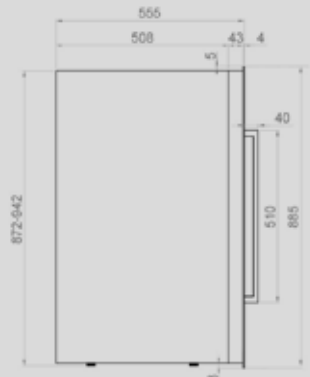

PVMAV 88-45 met greep