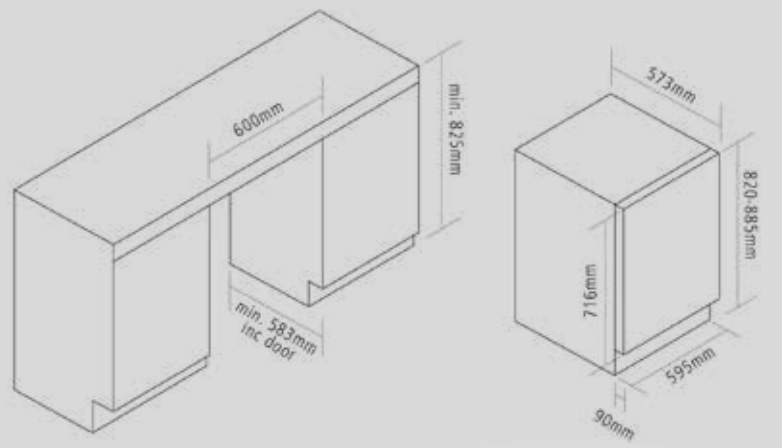

Artikelnummer	Omschrijving	Scannen voor prijs informatie	Energie label

Wi6150	Onderbouw Sense Premium Dual Zone wijnkoeler 60 cm, RVS		
Wi6150	Onderbouw Sense Premium Dual Zone wijnkoeler 60 cm, Zwart/Glas		

Accessoires

FP600SS	roestvrijstaal vulpaneel 600 x 78 mm voor Wi6150
GSHELF2	Glasplank t.b.v. Wi6150
WC1CF	Koolstoffilter voor Sense Premium wijnkast
WINELABEL	6 roestvrijstalen wijnlabelhouders

164

Scannen voor
prijs informatie

Energie label