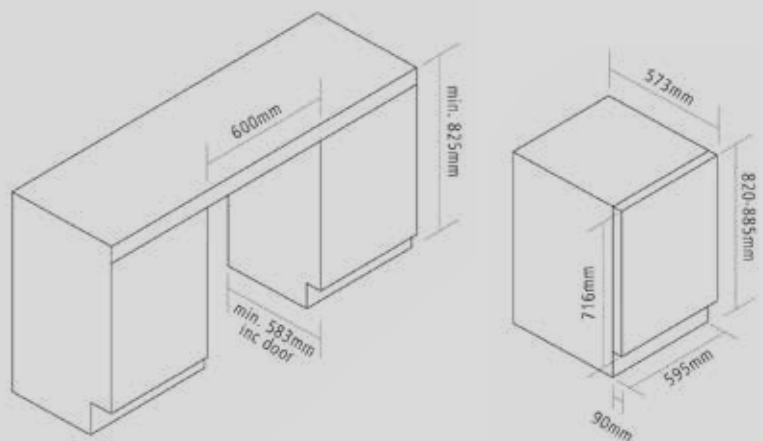

Onderbouw wijnkoeler 60 cm

Wi6235 / Wi6234

Dual Zone wijnkoeler 2 deurs

Airo design By **C caple**

Afmetingen (bxh) : 595 x 573 mm
Hoogte : 820 - 885 mm
Montage : onderbouw
Aantal zones : 2
Bediening : elektronisch met LED touch control display
Deur : Zwart glas / Naadloos RVS

Verlichting : UV vrij witte LED
Compressor : No-frost
: Stabiele temperatuur
: Trillingsvrij

Greep : RVS rechthoekig
Legplanken : 10 x uittrekbaar, 2 x vast
Klimaatklasse : N (16°C - 32°C)
Energieklasse : G
Temperatuur bereik : 5°C - 18°C
Geluid : 39 dB (A)
inhoud : 38 Bordeaux formaat wijnflessen

Wi6234

Artikelnummer

Omschrijving

Scannen voor
prijs informatie

Energie label

Wi6235
Wi6234

Onderbouw Sense wijnkoeler 2 deurs 60 cm, Zwart glas
Onderbouw Classic wijnkoeler 2 deurs 60 cm, RVS

Accessoires

GSHELFPACK/300
HANDLE8
HANDLE7BK
WINELABEL

3 mat glazenplanken met zwart kunststof stootlijst
rvs handgreep 525 x 10 x 39 mm, h.o.h. 490 mm
zwarte handgreep 525 x 10 x 39 mm, h.o.h. 490 mm
6 roestvrijstalen wijnlabelhouders