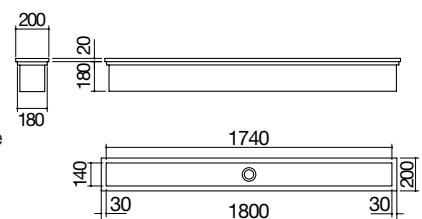

SATIN RVS

art.nr. 1C1150

FEB

- extra dikke RVS AISI 304 bak met 2" afvoer
- ontworpen voor 6 modules
- 5 kabelgaten
- beugels voor wandmontage
- Modulaire bak meegeleverd 10x13,8 cm
- 178x18 cm uitsparing
- 178x19 cm wandmontage