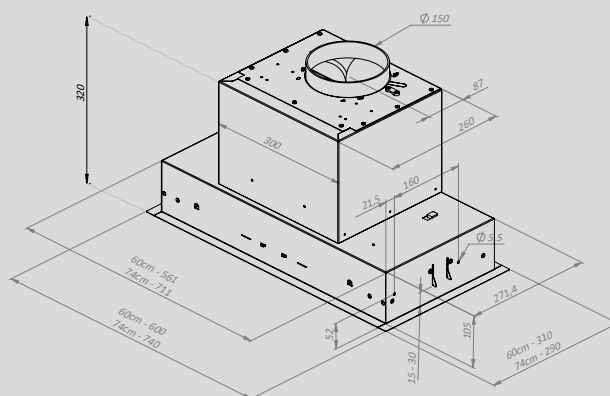

Breedte x Diepte	: 600 x 310 / 740 x 290
Hoogte	: 320 mm
Capaciteit	: 600 m³/h
Motor	: EC motor
Geluid	: 62 dB in de hoogste stand
Afvoeraansluiting	: Ø 150 mm
Vetfilters	: Aluminium vetfilter
Verlichting	: Led verlichting
Verlichting Dimbaar	: Ja en kleur instelling van daglicht naar warm wit

Bedieningspaneel	: Gesture control en/of touch screen
Vetfilterindicatie	: nee
Naloopventilatie	: ja
Aansluitwaarde in Watt	: 160 W op max belasting
Geschikt voor:	afvoer naar buiten : ja
	recirculatie : ja
	motorloos : NVT
	externe motor : NVT
Energie Label	: A+

Artikelnummer

Omschrijving

COSU6031BL	Inbouw Little 600 x 310 mm Zwart
COSU7429BL	Inbouw Little 740 x 290 mm Zwart
COSU6031WI	Inbouw Little 600 x 310 mm Wit
COSU7429WI	Inbouw Little 740 x 290 mm Wit

De bediening is Gesture control en/of touch bediening

Accessoires:

FWND185/V2	Koolstoffilter-set
560 150	RVS buitenmuurrooster 150 mm
PGA 106 WD	PlasGIAiry® Plasmafilter 0,01 kW

Scannen voor
prijs informatie

Energielabel

A+

Little 740

Little 600