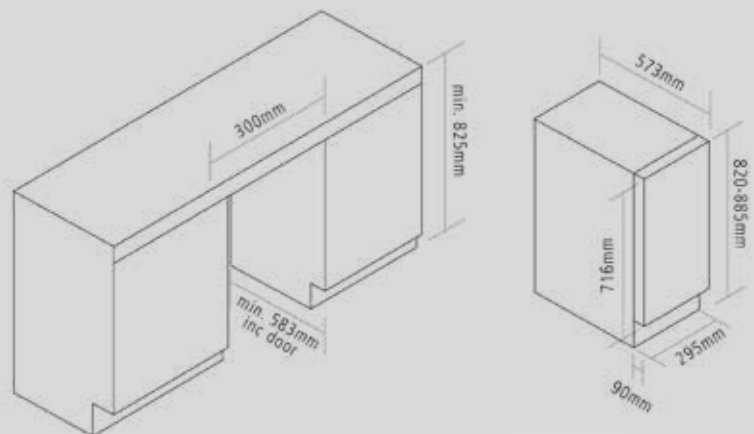

Artikelnummer

Omschrijving

**Scannen voor
prijs informatie**

Energie label

Wi3150

Onderbouw Sense Premium wijnkoeler 30 cm, RVS

Accessoires

FP300SS

roestvrijstaal vulpaneel 300 x 78 mm voor Wi3150

GSHELF1

Glasplank t.b.v. Wi3150

WC1CF

Koolstoffilter voor Sense Premium wijnkast

WINELABEL

6 roestvrijstalen wijnlabelhouders