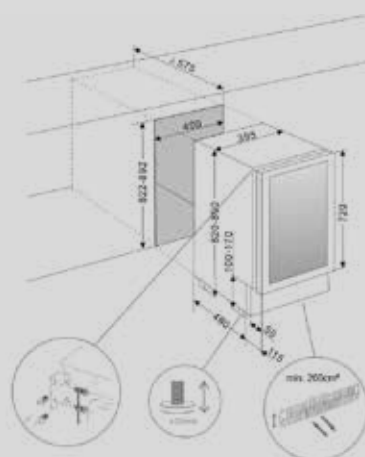

Artikelnummer	Omschrijving	Scannen voor prijs informatie	Energielabel

PVMB 40-28	Onderbouw wijnkoeler 395 x 820 x 575 met greep		F
PVMBP 40-25 HD	Onderbouw wijnkoeler High Door 395 x 880 x 575 Push to open