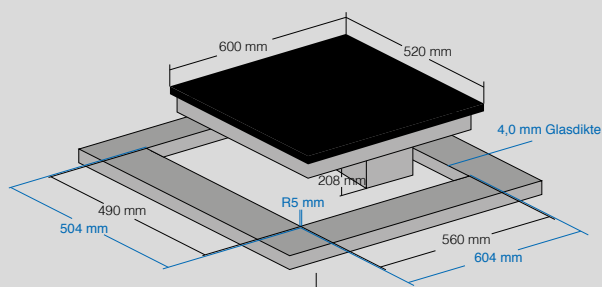

Artikelnummer

Omschrijving

Scannen voor prijs informatie

Energielabel

IG 600 FIB

Inductiekookplaat 600 x 208 x 520 mm met motor direct onder kookplaat

A+

Accessoires:

INTEGRAL FIT IN B4

Product afmetingen (B x H x D)

800 x 212 x 520 mm

Uitsparingsmaat (B x D)

Opbouw: 750 x 500 mm

Vlakinbouw: 804 x 524 mm

Uitvoering

- Snelkook functie
- Powerstand voor alle kookzones
- Brugfunctie (2 x van voor naar achteren)
- Timer / Kookwekker (1-99 min. voor elke kookzone)
- Warmhoudstand
- Grillfunctie
- Pauze-memory
- Vergrendel functie
- Kinderslot (toetsen combinatie)
- Geïntegreerde afzuigbediening 10 standen
- Filter reinigingstand
- Inclusief zwart rooster