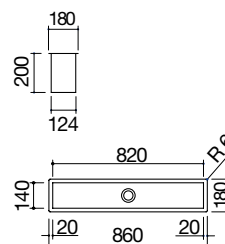

Airo design By **BARAZZA**

FEB FT NEW

- extra dikke RVS AISI 304 bak met 2" afvoer
- ontworpen voor 3 modules
- 3 kabelgaten
- 90 cm breed
- 84x16 cm uitsparing
  verzonken top: zie website