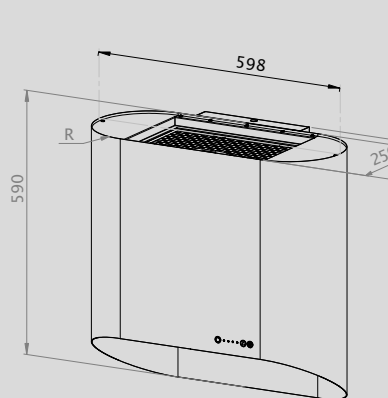

Artikelnummer

Omschrijving

SIW6029BL/KO	wandmodel Simpel 600 x 290 x 590 mm Gesture controle Zwart/Koper
SIW6029BL/GO	wandmodel Simpel 600 x 290 x 590 mm Gesture controle Zwart/Goud
SIW8129BL/KO	wandmodel Simpel 810 x 290 x 590 mm Gesture controle Zwart/Koper
SIW8129BL/GO	wandmodel Simpel 810 x 290 x 590 mm Gesture controle Zwart/Goud