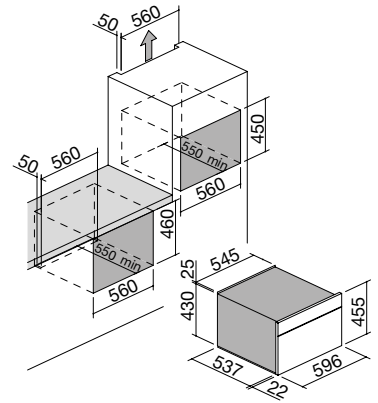

ZWART GLAS

art.nr. 1FEVGMG