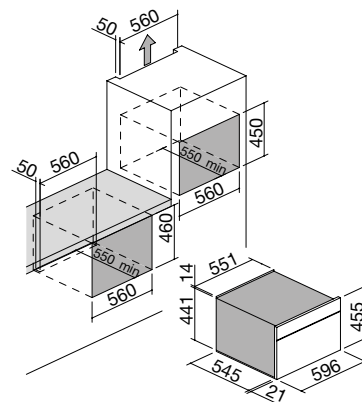

Airo design By **BARAZZA**

NEW energy rating A

- 7 koude functies
- 4 warme functies
- minimum temperatuur: -30 °C
- maximum temperatuur: 75 °C
- inhoud: 40 liter
- interactief en meertalig touchscreen
- kenmerken: frontbediening en handgreep in Soft-Touch afwerking, stalen binnenruimte, LED binnenverlichting, zijrekken
- uitrusting: 2 stalen rekken, temperatuurvoeler
- maximaal opgenomen vermogen: 0,3 kW