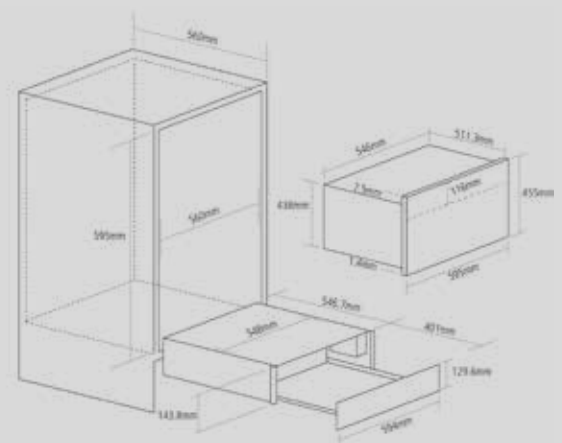

AFMETING

- H: 140 mm

AFWERKING

- Gunmetal
- RVS
- Zwart glas met RVS afwerking

FUNCTIES

- Hete lucht
- Push/pull openen
- Opwarmen borden voor 6 personen tot 75 °C duurt ongeveer 30 min
- Is geschikt om een apparaat bovenop de lade te ondersteunen
- Maximum capaciteit 25 kg
- 400 W Verwarmingselement met ventilator

- 30 - 75 °C instelbare thermostaat
- Soepele en soft-close ladegeleiders
- Anti slip bodembedekking
- 90 minuten timer
- Aan/uit licht

INSTALLATIE

- Aansluitwaarde 0.46 kW

Artikelnummer

Omschrijving

Scannen voor prijs informatie

WD140BK	Warmhoudlade 15 cm, Zwart glas
WD140GM	Warmhoudlade 15 cm, Gunmetal
WD140SS	Warmhoudlade 15 cm, RVS