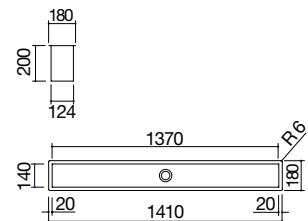

SATIN RVS

art.nr. 1C1120

FEB FT NEW

- extra dikke RVS AISI 304 bak met 2" afvoer
- ontworpen voor 5 modules
- 3 kabelgaten
- 150 cm breed
- 139x16 cm uitsparing
- verzonken top: zie website