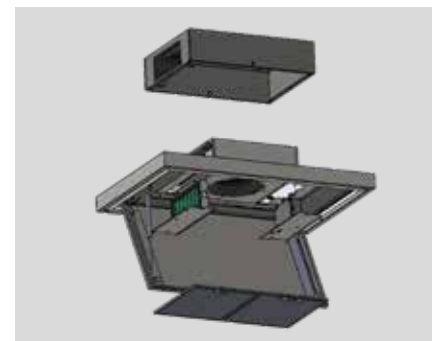

Plafondonderbouwunit Estrella Step

Breedte x Diepte : 1100 x 600 mm
Hoogte : 200 mm
Capaciteit : 620 m³/h
Motor : EC motor
Geluid : 62 dB in de hoogste stand
Afvoeraansluiting : NVT
Vetfilters : Aluminium vetfilter
Verlichting : Led verlichting
Verlichting Dimbaar : Ja en kleur instelling van daglicht naar warm wit

Bedieningspaneel : afstand en soft touch bediening
Vetfilterindicatie : nee
Naloopventilatie : ja
Aansluitwaarde in Watt : 170 W op max belasting
Geschikt voor: afvoer naar buiten : NVT
recirculatie : ja
motorloos : NVT
externe motor : NVT

Artikelnummer	Omschrijving	Scannen voor prijs informatie	Energielabel

CP1106RVS	Plafond onderbouw Estrella-Step RVS 1100 x 600 x 200 mm