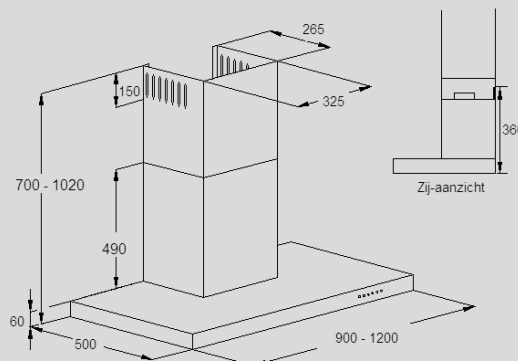

Breedte x Diepte : 900 x 500 mm
Hoogte telescopisch instelbaar : 700 mm t/m 1020 mm
Minimale hoogte bij gebruik
plasmafilter 870 mm.
Capaciteit : 800 m³/h
Motor : EBM-EC motor
Geluid : 34 - 49 dBA (46 - 63 dB)
Afvoeraansluiting : Ø 150 mm met terugslagklep
Vetfilters : RVS
Verlichting : LED armatuur 3000 K warm white
2 x 3 Watt
Verlichting Dimbaar : nee

Bedieningspaneel : Airo tiptoetsen
Vetfilterindicatie : nee
Naloopventilatie : ja
Aansluitwaarde in Watt : 106 Watt
Geschikt voor: afvoer naar buiten : ja
recirculatie : ja, koolstoffilters of plasmafilter
motorloos : op aanvraag, geschikt voor
mechanische ventilatie
externe motor : nee
Energielabel : A+

Artikelnummer

Omschrijving

Scannen voor prijs informatie

Energielabel

CW3009

wandmodel 900 x 500 mm RVS interne motor

A+

Accessoires:

560 150

RVS buitenmuurrooster 150 mm

KF2823-3

koolstoffilters recirculatie wandmodel 900 mm

PGA 106 WD

PlasGIAiry® Plasmafilter 0,01 kW