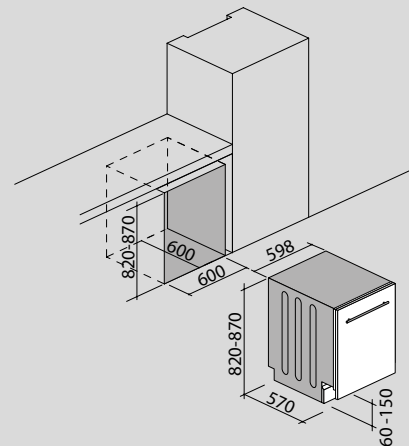

Vaatwasser Aura One

Airo design By **BARAZZA**

AFMETING

- H: 820 - 870 mm

UITVOERING

- Energielabel D
- 15 Couverts
- 9 programma's
- Uitgestelde start
- Programma voor halve belading
- Omvormer motor
- Touch controle
- Bedieningspaneel met stalen afwerking

VAATWASSER KENMERKEN

- AquaZone
- AquaStop
- Extra stil
- Extra snelle functie
- Energie besprende functie
- Turbodrogen
- Autodoor (automatisch openen)
- Info led op deur

ACCESSOIRES

- Bestekmand

AANVULLENDE KENMERKEN

- Schuifdeur: minimaal 6 cm plint
- 3 donkergrijze manden
- Onderste mand met 4 uitklapbare rekken, bovenkorf met 2 uitklapbare rekken, 4 kopjesplateaus
- 2 verstelbare hoogtes
- Schuko stekker
- Geluidsniveau: 44 dBa
- Waterverbruik eco-programma: 9 l
- Afm. 59,8 x 57 x 87 cm
- Voeding 220-240 V 50 Hz
- Maximaal opgenomen vermogen 1,9 kW

Artikelnummer

Omschrijving

Scannen voor
prijs informatie

Energielabel

1LVE6I

Onderbouw vaatwasser Aura One
Belasting deurscharnier 7,5 kg maximale frontdikte 20 mm

D