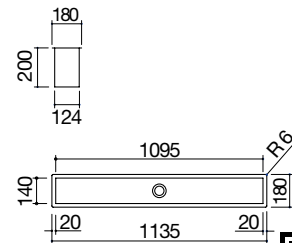

SATIN RVS

art.nr. 1C190

FEB FT

- extra dikke RVS AISI 304 bak met 2" afvoer
- ontworpen voor 4 modules
- 3 kabelgaten
- 120 cm breed
- 111,5x16 cm uitsparing
- verzonken top: zie website