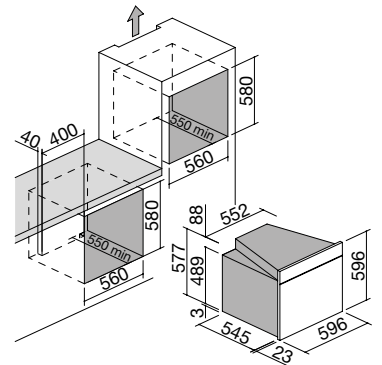

Zefiro

Airo design By BARAZZA

NEW energy rating A

Accessories: 23

- Zefiro-luchtreinigings systeem
- 11 handmatige functies
- 16 automatische kookprogramma's
- 30 aanpasbare kookprogramma's
- Veggie-modus
- maximale temperatuur: 250 °C
- capaciteit: 65 liter
- meertalige digitale Touch Control-programma + knoppen
- kenmerken: bedieningselementen aan de voorkant, knoppen en handvat in Soft-Touch-afwerking, Easy Clean oveninterieur, uitneembare en verwijderbare deur met drievoudig warmtewerend glas, Soft-Close scharnieren, tangentiële koelventilator, neerklapbare grill, 2 binnenverlichting, zijrekken
- uitrusting: 1 diepe Easy Clean geëmailleerd stalen bakplaat, 1 Easy Clean geëmailleerde stalen bakplaat, 1 stalen rooster, 2 paar telescopische ovenrails
- veiligheidsvoorzieningen: veiligheidsuitschakeling, kinderbeveiliging