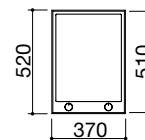

SATIN FINISH AISI 316 STAINLESS STEEL

code 1PT1ID

- extra dik AISI 316 roestvrij staal
- AISI 304 roestvrij staal enkele kookplaat, 6 mm dik
- thermostaat
- 2 kookzones
- elektronische temperatuurregeling 0 °C tot 250 °C
- kookplaat activeringsindicator en thermostaat
- maximaal opgenomen vermogen: 3 kW
- uitrusting: Schuko-netstekker, bevestigingsclips, afdichting
- waterdichte hoes
- Thalys 1TTH snijplank
- uitsparing: 34 x 49 cm