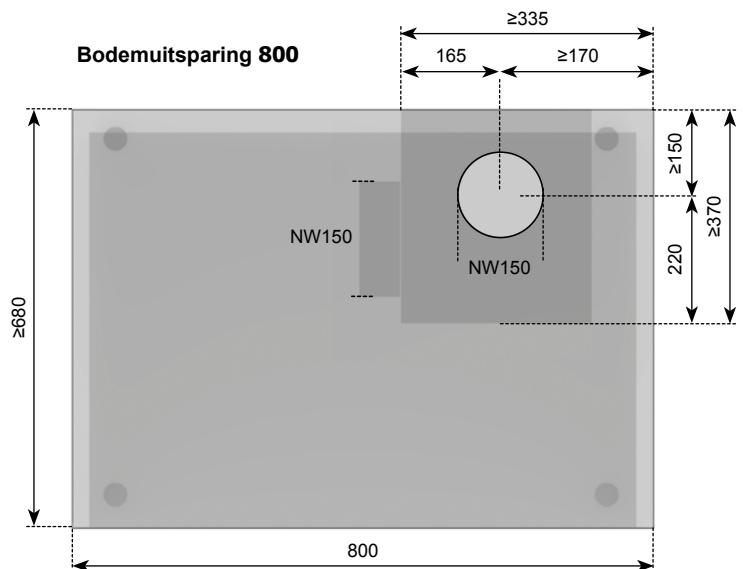

Afzuiger aansluiting rechts

Afzuiging naar keuze links of rechts:
de afvoerlucht kan afhankelijk van de inbouwsituatie links of rechts gekozen worden. Houd hierbij rekening met de hiernaast vermelde afmetingen voor een optimale planning.