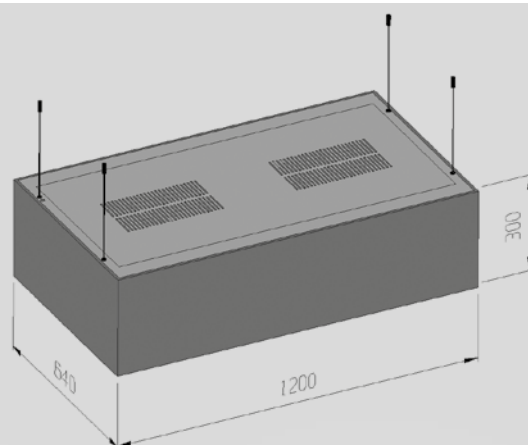

Breedte x Diepte	: 1200 x 640 mm
Hoogte instelbaar	: 300 mm. Staalkabels instelbaar van 200 mm t/m 1500 mm
Capaciteit	: 820 m³/h
Motor	: EBM-EC motor
Geluid	: 52 dB
Afvoeraansluiting	: NVT
Vetfilters	: RVS klasse A
Verlichting	: LED band warm white 46 Watt 3000 K
Verlichting Dimbaar	: nee

Bedieningspaneel	: elektronische tiptoets achter glas
Vetfilterindicatie	: nee
Naloopventilatie	: ja
Aansluitwaarde in Watt	: 170 Watt
Geschikt voor:	afvoer naar buiten : nee
	recirculatie : ja, inclusief plasmafilter
	motorloos : nee
	externe motor : nee

Kabels voor hoger plafond op aanvraag leverbaar.

Artikelnummer

Omschrijving

**Scannen voor
prijs informatie**

Energielabel

ELP 127MIL60-860 Z

Mirage Zwart motor intern inclusief Plasmafilter

NVT