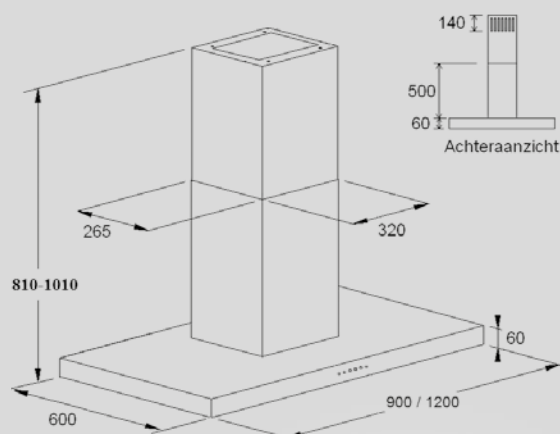

Breedte x Diepte : 900 / 1200 x 600 mm
Hoogte telescopisch instelbaar : 810 mm t/m 1010 mm
Capaciteit : 800 m³/h
Motor : EBM-EC motor
Geluid : 34 - 49 dBA (46 - 63 dB)
Afvoeraansluiting : Ø 150 mm met terugslagklep
Vetfilters : RVS
Verlichting : Led armatuur 3000 K warm white
4 x 2,3 Watt
Verlichting Dimbaar : nee

Bedieningspaneel : Airo tiptoetsen
Vetfilterindicatie : nee
Naloopventilatie : ja
Aansluitwaarde in Watt : 106 Watt
Geschikt voor: afvoer naar buiten : ja
recirculatie : ja, koolstoffilter
motorloos : op aanvraag, geschikt voor
mechanische ventilatie
externe motor : nee
Energie label : A+

Artikelnummer

Omschrijving

Scannen voor prijs informatie

Energie label

CI3009 eilandmodel 900 x 600 mm RVS interne motor
CI3012 eilandmodel 1200 x 600 mm RVS interne motor

A+
A+

Accessoires:

560 150 RVS buitenmuurrooster 150 mm
KF2823-3 koolstoffilters recirculatie eilandmodel 900 mm
KF3028-3 koolstoffilters recirculatie eilandmodel 1200 mm

CI3009

CI3012