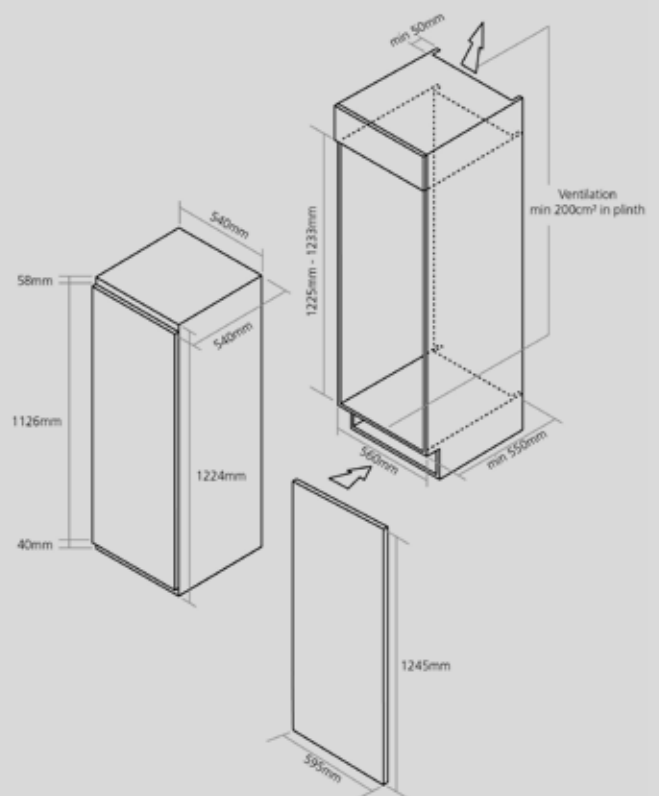

Inbouw Koelkast 122 cm

AFMETING

- H: 1220 mm

UITVOERING

- Energie label F
- Energieconsumptie 128kWh/yr
- Max. geluid 39 dB[A]

AFWERKING

- Wit

FUNCTIES

- Past bij RiF123 Vriezer
- Mechanische bediening
- Auto ontdooien
- Regelbare thermostaat
- Interieur LED licht
- Sleepdeur installatie
- Omkeerbare deur

DESIGN

- Luxe interieur met stalen afwerking
- Transparante kunststof lades en compartimenten

OPSLAG

- 4 Verstelbare glas platen
- 1 Glazen groente afdek plaat
- 1 Groentebak
- 3 Kunststof deur bakjes
- 1 Eierrek

CAPACITEIT

- 197 Liter netto
- 208 Liter bruto

Artikelnummer

Omschrijving

Scannen voor
prijs informatie

Energielabel

RiL125

Airo design by Caple koelkast 122 cm

F