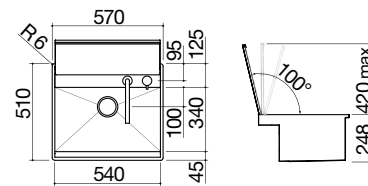

FEB FT

Accessories: 71

- extra-dik AISI 316 roestvrij staal
- Spoelbak radius "0"
- 54 x 34 x 18.3 h cm spoelbak
- gebalanceerd, afneembaar, RVS AISI 316 deksel met manuele opening
- 3" 1/2 zeefafvoer, B overloop, Thalys telescopische mengkraan met afstandsbediening 1RUBTH
- kraangat: standaard 2 gaten
- onderkast voor spoelbak: 60 cm
- uitsparing: 56 x 49 cm
- verzonken: zie website