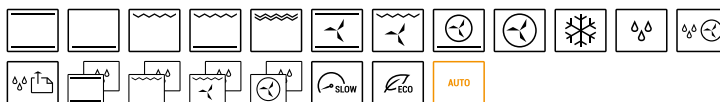

NEW energy rating A⁺

- 18 handmatige functies
- 30 automatische kookprogramma's
- Veggie-modus
- maximale temperatuur: 250 °C
- in stoommodus progressieve aanpassing van 35 tot 100 °C
- inhoud: 40 liter
- meertalige digitale Touch Control-programmeur + knoppen
- kenmerken: bedieningselementen aan de voorkant, knoppen en handgreep in Soft-Touch-afwerking, Easy Clean oveninterieur, uittrekbare en verwijderbare deur met viervoudig warmtereflecterend glas, Soft-Close scharnieren, tangentiële koelventilator, binnenverlichting, zijrekken, 0,8 l waterreservoir ook toegankelijk tijdens het koken
- apparatuur: 1 diepe Easy Clean geëmailleerde stalen bak, 1 diepe stalen geperforeerde bak, 1 stalen rekje, temperatuurvoeler
- veiligheidsvoorzieningen: kinderbeveiliging