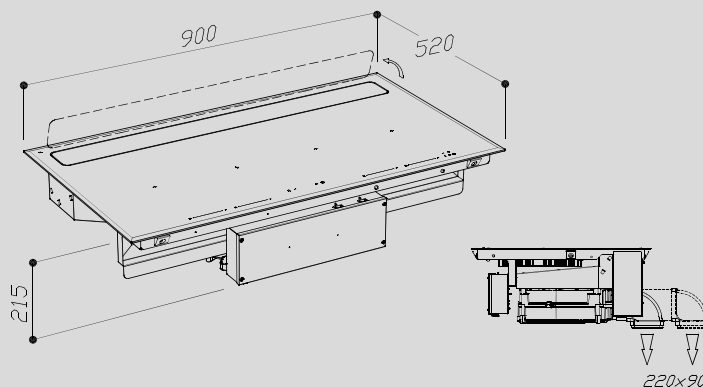

Uitvoering en afmeting (B x H x D)

900 x 215 x 520 mm

Uitsparingsmaat (B x D)

Opbouw: 860 x 490 mm

Vlakinbouw: 904 x 524 mm

Uitvoering

- Snelkook functie
- Powerstand voor elke kookzone
- Brugfunctie (2 x van links naar rechts)
- Timer/ Kookwekker (1-99 min. voor elke kookzone)
- Pauze-memory
- Kinderslot (toetsen combinatie)
- Geïntegreerde afzuig bediening

Bediening

- Veiligheidsuitschakeling
- Sensor bediening / Easy Slider
- Restwarmte aanduiding
- Slider

Kookzones

- 4 Inductie-Kookzones 184 x 220 mm, 2,1/3,7 kW
- Brugfunctie 390 x 220 mm, 3,7 kW
- Motor intern

Aansluitwaarde

- Spanning AC 230 V
- Vermogen 7,4 kW (Inductie)
- Vermogen 0,104 kW (afzuiging) (op separate WCD)

Artikelnummer

SDDH5

Omschrijving

Shadow Inductiekookplaat 900 x 215 x 520 mm met motor direct onder de kookplaat

Accessoires:

PGA 106SD500
1BID

PlasGIAiry® Plintplasmafilter (separaat wcd) Aansluitwaarde 0,01 kW
Grill plaat 42 x 26 cm

Scannen voor prijs informatie

Energielabel