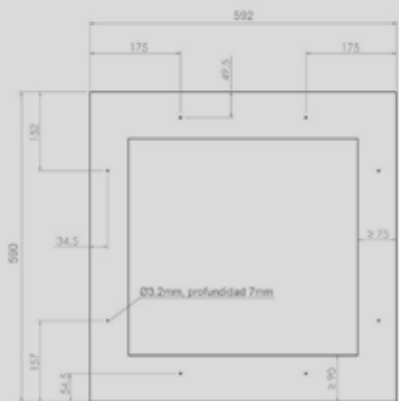

Artikelnummer

Omschrijving

Scannen voor prijs informatie

Energielabel

PVMAV 60-23
PVMAVP 60-23

Inbouw wijnkoeler 595 x 455 x 559 met greep
Inbouw wijnkoeler 595 x 455 x 559 Push to open

F

Wijnkoeler voor Meubeldeur

PVMA 60-23 PA

Inbouw wijnkoeler 595 x 455 x 559
voor Meubeldeur met greep

PVMAVP 60-23 PA

Inbouw wijnkoeler 595 x 455 x 559
voor Meubeldeur Push to open

Met greep

Push to open

Meubeldeur
met greep

Meubeldeur
Push to open