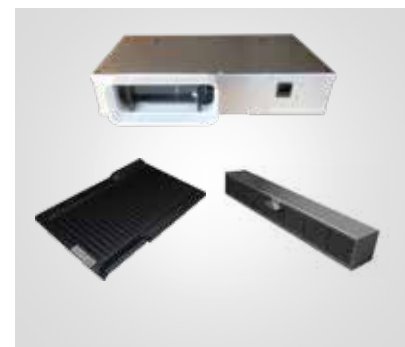

Vlakinbouw

Artikelnummer

Omschrijving

IG 800-FIG5

Inductiekookplaat 800 x 212 x 520 mm met motor direct onder kookplaat incl. zwart rooster

Accessoires:

PGA 106SD500

PlasGIairy® Plintplasmafilter (separaat wcd) Aansluitwaarde 0,01 kW