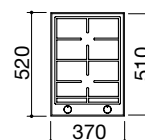

SATIN FINISH AISI 316 STAINLESS STEEL

code 1PT11

- Extra dik AISI 316 roestvrij staal
- cast iron pan support and burner caps
- equipment: electronic activation with battery, safety valve, eco-flame, fixing clips, seal
- predisposition for LPG supply
- waterproof cover
- uitsparing: 34 x 49 cm

Burner power:

- 1 semi-rapid: 1.75 kW
- 1 Chef double ring: 3.5 kW