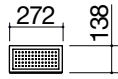

RVS Vergiet