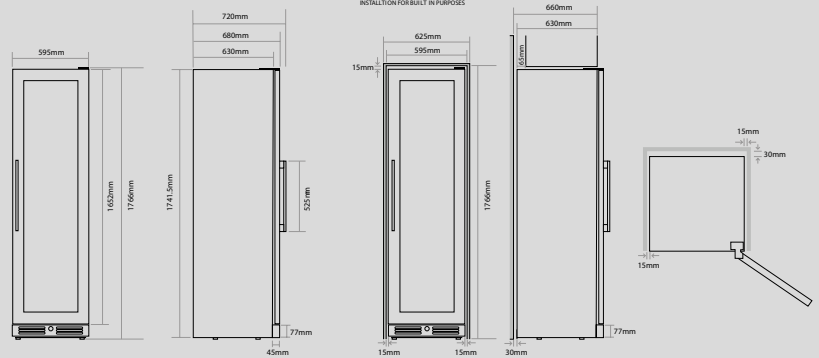

Artikelnummer	Omschrijving	Scannen voor prijs informatie	Energielabel

WF1553BG	Vrijstaande Sense Triple Zone wijnkoeler 180 cm, Zwart glas		
WF1552	Vrijstaande Classic Triple Zone wijnkoeler 180 cm, RVS		

Accessoires

WSHELF1	2 Beuken rekken t.b.v. wijnkoeler
WC1CF	Koolstoffilter voor Sense Premium wijnkast
WINELABEL	6 roestvrijstalen wijnlabelhouders