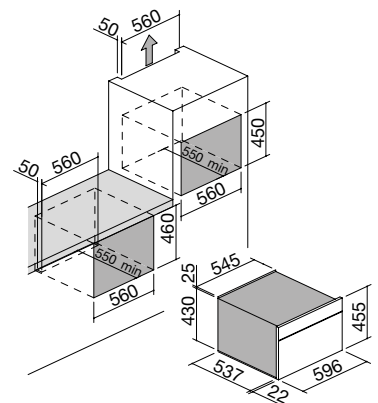

ZWART GLAS

art.nr. 1FEVGVG

SISTEMA *FEEL Good*