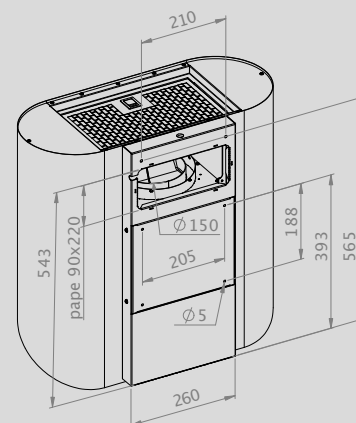

Artikelnummer

Omschrijving

SIW6029BL/KO	wandmodel Simpel 600 x 290 x 590 mm Gesture controle Zwart/Koper
SIW6029BL/GO	wandmodel Simpel 600 x 290 x 590 mm Gesture controle Zwart/Goud
SIW8129BL/KO	wandmodel Simpel 810 x 290 x 590 mm Gesture controle Zwart/Koper
SIW8129BL/GO	wandmodel Simpel 810 x 290 x 590 mm Gesture controle Zwart/Goud