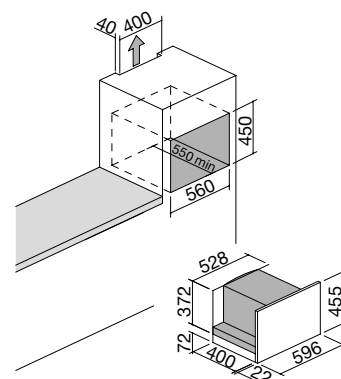

SATIN RVS

art.nr. 1ABEVS

NEW energy rating **A**

- 5 standen koffiesterkte (extra licht, licht, normaal, sterk, extra sterk)
- 3 koffiesteden (kleine, middelgrote kop, grote kop)
- functies: enkele of dubbele kop, stoomuitgifte voor cappuccino en heet water, aan/uit-programmering, automatische reiniging, mogelijkheid om gemalen koffie te gebruiken
- display-indicaties: water toevoegen, koffie toevoegen, resten verwijderen, ontkalking vereist, waarschuwing koffiemaling en dosering
- meertalige digitale programma + knoppen
- kenmerken: bedieningselementen en knoppen aan de voorkant in Soft-Touch-afwerking, lekbak, led-verlichting, telescopische rails, 220 g koffiebonencontainer, 1,8 l uitneembaar waterreservoir
- druk: 15 MPa
- maximaal opgenomen vermogen: 1,35 kW