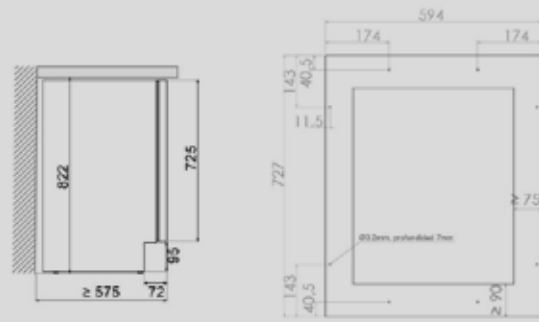

Artikelnummer	Omschrijving	Scannen voor prijs informatie	Energie label

PVMB 60-46	Onderbouw wijnkoeler 595 x 820 x 575 met greep		F
PVMBP 60-44	Onderbouw wijnkoeler 595 x 820 x 575 Push to open		

Wijnkoeler voor Meubeldeur	
PVMBP 60-44 PA	Onderbouw wijnkoeler 595 x 820 x 575 voor Meubeldeur Push to open