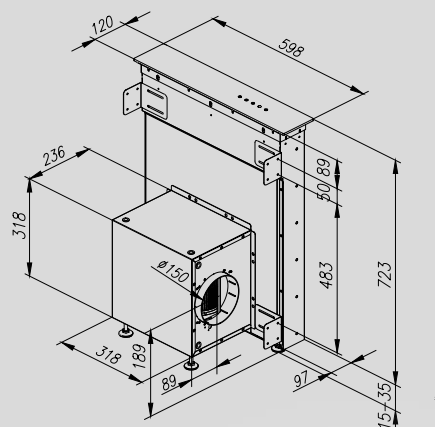

Breedte x Diepte	: 900 x 120 mm	Bedieningspaneel	: Touch control
Hoogte	: 723 mm, uitschuifbaar 500 mm	Vetfilterindicatie	: nee
Capaciteit	: 695 m³/h	Naloopventilatie	: ja
Motor	: Capacitor motor	Aansluitwaarde in Watt	: 275 W op max belasting
Geluid	: 62 dB in de hoogste stand	Geschikt voor: afvoer naar buiten	: ja
Afvoeraansluiting	: Ø 150 mm	recirculatie	: ja
Vetfilters	: Aluminium vetfilter	motorloos	: NVT
Verlichting	: Led verlichting	externe motor	: NVT
Verlichting Dimbaar	: nee		

Artikelnummer

Omschrijving

Scannen voor prijs informatie

Energielabel

CIDO900Zwart
CIDO900Rvs

Downdraft Moondraft 900 x 120 Zwart motor intern /extern
Downdraft Moondraft 900 x 120 RVS motor intern /extern

NVT

Accessoires:

FWK 280	koolstoffilters
560 150	RVS buitenmuurrooster 150 mm
PGA 106 WD	PlasGIAiry® Plasmafilter 0,01 kW