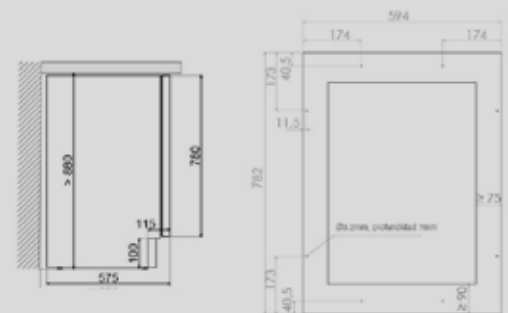

Artikelnummer	Omschrijving	Scannen voor prijs informatie	Energielabel
PVMB HD 60-52	Onderbouw wijnkoeler High Door 595 x 780 x 575 Push to open		G

Wijnkoeler voor Meubeldeur
PVMBP HD 60-52 PA Onderbouw wijnkoeler High Door 595 x 780 x 575 voor meubeldeur Push to open