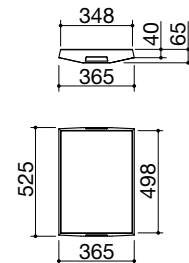

- Extra dik AISI 316 roestvrij staal
- dual function: cover and serving tray
- compatible with all freestanding and built-in Thalys hobs
- compatible with waterproof cover

SATIN FINISH AISI 316 STAINLESS STEEL code 1C306

Accessories: **73**