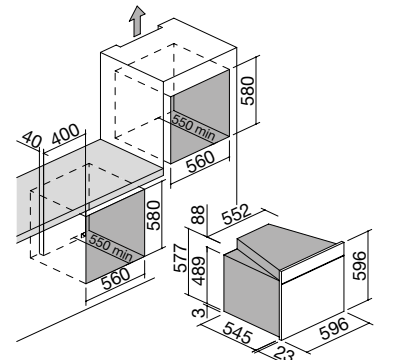

60 cm Icon Exclusieve inbouw oven
Touch Control + knoppen

Zefiro

Airo design By BARAZZA

NEW energy rating A

Accessories: 28

- Zefiro-luchtreinigings systeem
- 11 handmatige functies
- 16 automatische kookprogramma's
- 30 aanpasbare kookprogramma's
- Veggie-modus
- maximale temperatuur: 250 °C
- capaciteit: 65 liter
- meertalige digitale Touch Control-programma + knoppen
- kenmerken: bedieningselementen aan de voorkant, knoppen en handvat in Soft-Touch-afwerking, Easy Clean oveninterieur, uitneembare en verwijderbare deur met drievoudig warmtewerend glas, Soft-Close scharnieren, tangentiële koelventilator, neerklapbare grill, 2 binnenverlichting, zijrekken
- uitrusting: 1 diepe Easy Clean geëmailleerd stalen bakplaat, 1 Easy Clean geëmailleerde stalen bakplaat, 1 stalen rooster, 2 paar telescopische ovenrails
- veiligheidsvoorzieningen: veiligheidsuitschakeling, kinderbeveiliging