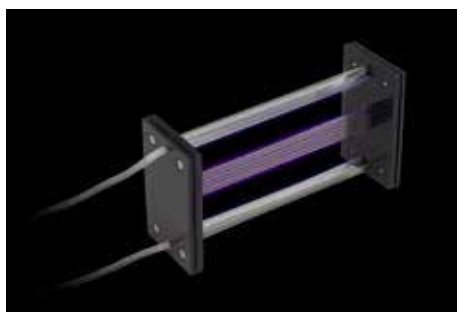

Plasma electrode aan.