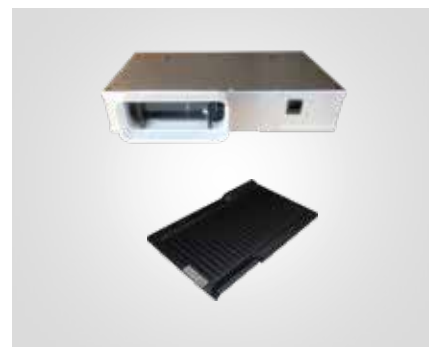

Aansluitwaarde

- Spanning AC 220/240 V
- Vermogen 7,4 kW

GLASPLAAT MAT ZWART

Opbouw

Vlakinbouw

Artikelnummer

IG 8.3 SPACE G5

Omschrijving