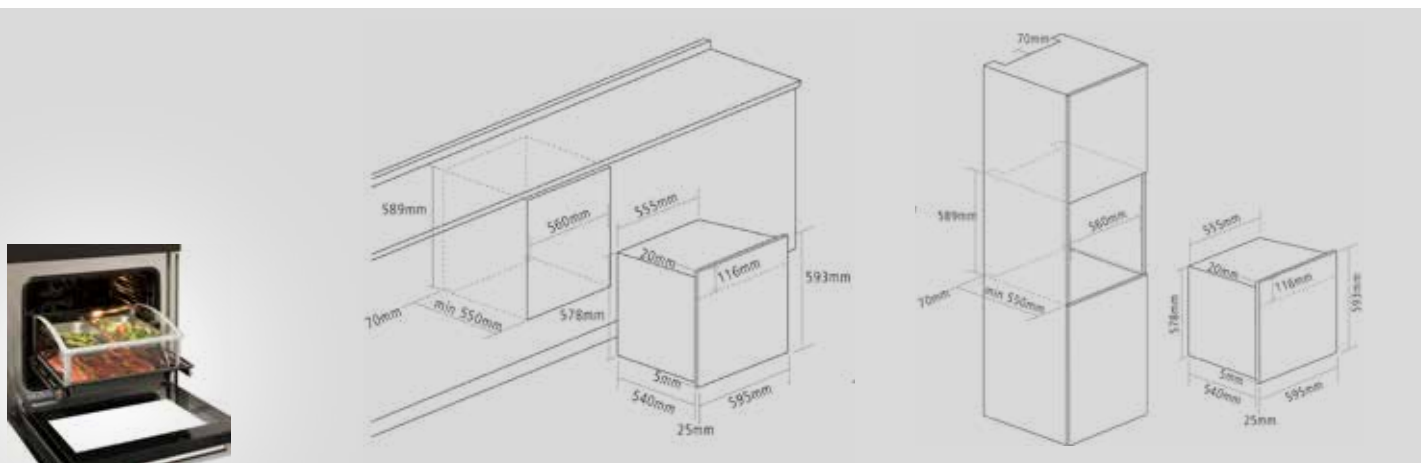

Bakoven Pyrolyse

C2402 / C2403GM / C2402SS

Airo design By C caple

AFMETING

- H: 600 mm

UITVOERING

- Energielabel A

AFWERKING

- Gunmetal en Zwart glas
- RVS en Zwart glas

13 FUNCTIES

- Licht
- Onder warmte
- Conventional hwarmte
- Hete lucht
- Turbo grill met hete lucht
- Turbo hete lucht
- Grootvlak grill
- Kleinvlak grill

- Turbo grill
- Turbo onderwarmte
- Pyrolyse zelf reiniging
- Ontdooien
- Boost

OVEN UITVOERING

- MotionHeat+ technology
- 67 Liter capaciteit
- Touch control
- Programmeerbare elektronische timer
- Pyrolyse zelf-reiniging
- Emaille interieur
- Twee interne lampen
- Grillen met gesloten deur
- Te verwijderen chromen rekken
- Viervoudige glazen deur

DESIGN

- Zwarte vierkante handgreep [C2402GM]
- RVS vierkante handgreep [C2402SS]
- Wit LED display

ACCESOIRES

- 2 Veiligheids stop rekken
- 1 Grill pan met handvat
- 2 Sets volledig uittrekbare telescopische geleider

OPTIONEEL

- 1 Draadrooster [SHELF4]
- 1 Bakplaat [TRAY4]
- Set telescopische geleiders [CAPRACK8]
- 1 Stoom inzet [STEAMSET]

INSTALLATIE

- Aansluitwaarde 3.57 kW

Artikelnummer

Omschrijving

- C2402 Bakoven Pyrolyse Zwart glas, 13 functies
- C2403GM Bakoven Pyrolyse Gunmetal, 13 functies
- C2402SS Bakoven Pyrolyse RVS, 13 functies

Accessoires

- Shelf4 Rooster
- Tray4 Bakplaat
- Caprack8 Set telescopische geleiders

Scannen voor prijs informatie

Energielabel

A

C2402

C2403GM

C2402SS