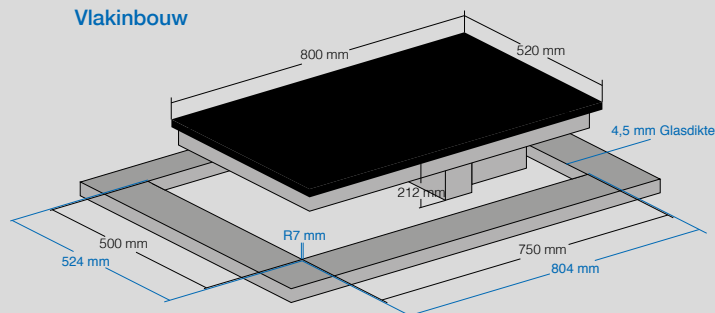

Vlakinbouw

Artikelnummer

Omschrijving

IG 800-FIG5

Inductiekookplaat 800 x 212 x 520 mm met motor direct onder kookplaat incl. zwart rooster

Accessoires:

PGA 106SD500

PlasGIairy® Plintplasmafilter (separaat wcd) Aansluitwaarde 0,01 kW