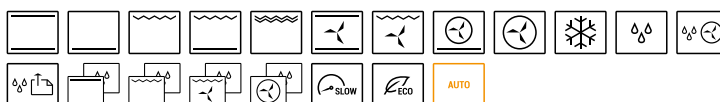

NEW energy rating A⁺

- 18 handmatige functies
- 30 automatische kookprogramma's
- Veggie-modus
- maximale temperatuur: 250 °C
- in stoommodus progressieve aanpassing van 35 tot 100 °C
- inhoud: 40 liter
- meertalige digitale Touch Control-programmeur + knoppen
- kenmerken: bedieningselementen aan de voorkant, knoppen en handgreep in Soft-Touch-afwerking, Easy Clean oveninterieur, uittrekbare en verwijderbare deur met viervoudig warmtereflecterend glas, Soft-Close scharnieren, tangentiële koelventilator, binnenverlichting, zijrekken, 0,8 l waterreservoir ook toegankelijk tijdens het koken
- apparatuur: 1 diepe Easy Clean geëmailleerde stalen bak, 1 diepe stalen geperforeerde bak, 1 stalen rekje, temperatuurvoeler
- veiligheidsvoorzieningen: kinderbeveiliging