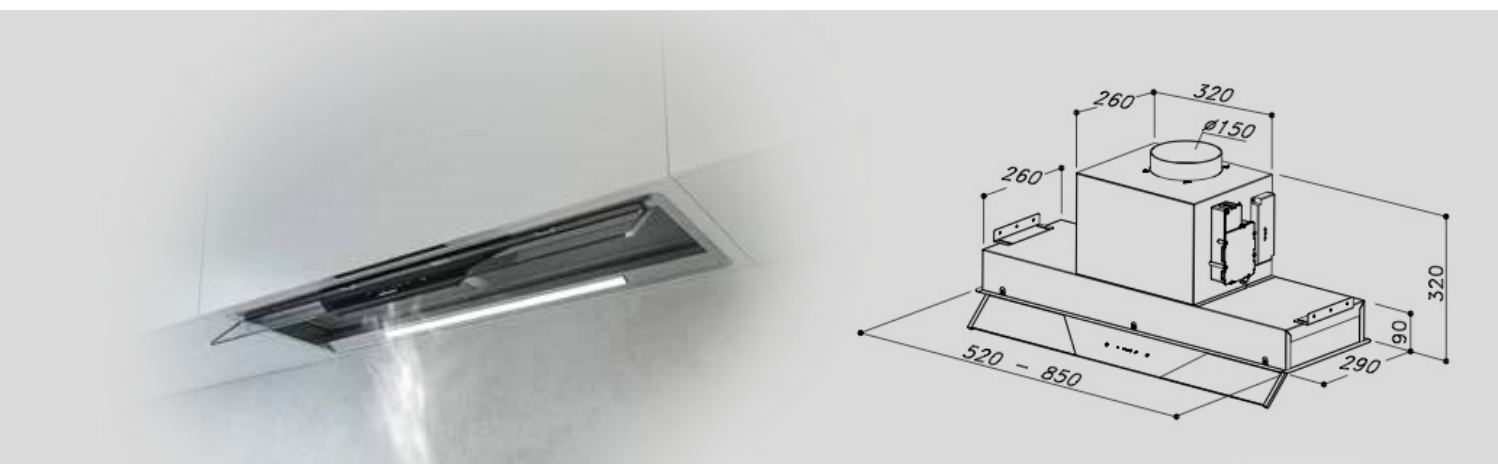

Breedte x Diepte : 520 / 850 x 290
Hoogte : 320 mm
Capaciteit : SO91952 680 m³/h / SO91985 772 m³/h
Motor : EBM-EC motor
Geluid : 70 dBa
Afvoeraansluiting : NVT
Vetfilters : 5 laag alu.
Verlichting : SO91952 Ledstrip 6,5 Watt /
SO91985 Ledstrip 10,5 Watt
Verlichting Dimbaar : nee

Geschikt voor: afvoer naar buiten : ja
recirculatie : ja/ koolstoffilter of plasmafilter
motorloos : NVT
externe motor : NVT
Bedieningspaneel : Touch control op het glasdeel
Vetfilterindicatie : nee
Naloopventilatie : ja
Aansluitwaarde in Watt : 106 Watt
Uitsparing : 520 = 265 x 498 mm
: 850 = 265 x 835 mm

Artikelnummer

Omschrijving

SO91952 Inbouwunit Wing RVS/Glas 520 x 290 mm (680 m³)
SO91985 Inbouwunit Wing RVS/Glas 850 x 290 mm (750 m³)

Accessoires:

560 150 RVS buitenmuurrooster 150 mm
KF8 Koolstoffilter
PGA 106 WD PlasGLAiry® Plasmafilter 0,01 kW

Scannen voor prijs informatie

Energielabel

A
A+

SO91952

SO91985