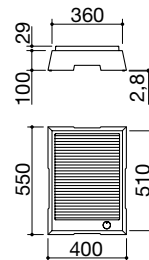

- Extra dik AISI 316 roestvrij staal
- Barbecue met elektrisch element
- Gietijzeren rooster
- Lavasteen om kookvocht op te nemen
- AISI 304 roestvrij staal verwijderbare bak
- Progressieve regeling van 0 tot 9
- Verwarmingselement activeringsindicator
- Maximaal opgenomen vermogen: 2,4 kW
- Uitrusting: Schuko-netstekker
- Waterdichte hoes