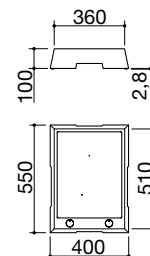

Inductiezonevermogen:

- 1 zone $\varnothing$ 200 mm: 2.3-3 kW (*)
- 1 zone $\varnothing$ 160 mm: 1.4-2.1 kW (*) (*) met Booster-functie