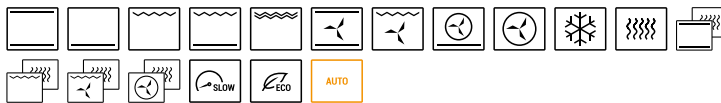

NEW energy rating A⁺

- 17 handmatige functies
- 20 automatische kookprogramma's
- 5 automatische ontdooiprogramma's
- Vegetarische modus
- magnetronfuncties tot 1000 W
- maximale temperatuur: 250 °C
- capaciteit: 40 liter
- meertalige digitale Touch Control programmer + knoppen
- kenmerken: frontbediening, knoppen en handgreep in Soft-Touch-afwerking, Easy Clean oveninterieur, uittrekbare en uitneembare deur met drievoudig warmtewerend glas, Soft-Close scharnieren, tangentiële koelventilator, binnenverlichting, zijrekken
- uitrusting: 1 Pyrex bakplaat, 1 stalen rooster
- veiligheidsvoorzieningen: kinderbeveiliging
- maximaal opgenomen vermogen: 3,5 kW