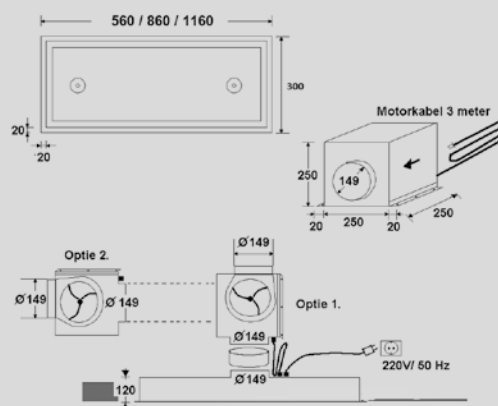

Breedte x Diepte	: 560 x 300 / 860 x 300 / 1160 x 300 mm
Hoogte	: 120 mm. Exclusief motor en afvoerkanaal
Capaciteit	: 800 m³/h
Motor	: EBM-EC motor
Geluid	: 34 - 49 dBA (46 - 63 dB)
Afvoeraansluiting	: Ø 150 mm
Vetfilters	: RVS
Verlichting	: Airo LED armatuur Luca D2W 3000 K en dimbaar naar 2200 k warm white
Verlichting Dimbaar	: ja

Bedieningspaneel	: Airo tiptoetsen en afstandsbediening
Vetfilterindicatie	: nee
Naloopventilatie	: ja
Aansluitwaarde in Watt	: 106 Watt
Geschikt voor:	afvoer naar buiten : ja
	recirculatie : ja, plasmafilter
	motorloos : NVT
	externe motor : ja doorvoer motor inclusief

Uitsparing	: 560 x 300 = 535 x 270 mm
	: 860 x 300 = 835 x 270 mm
	: 1160 x 300 = 1135 x 270 mm

Estrella is uit te breiden tot maximaal 8 Luca Led spots inclusief verlichting afzuiging.

Artikelnummer

Omschrijving

CP9056 D2W	Estrella inbouwunit 560 x 300 incl. doorvoer motor, 2 LED lamp
CP9086 D2W	Estrella inbouwunit 860 x 300 incl. doorvoer motor, 2 LED lamp
CP9116 D2W	Estrella inbouwunit 1160 x 300 incl. doorvoer motor, 3 LED lamp

Scannen voor prijs informatie

Energielabel

A+
A+
A+

Prijs is inclusief motor en afstandsbediening. Lengte motorkabel maximaal 3 meter langer op aanvraag.

- Optie 1: motor op unit
- Optie 2: motor op afstand

Accessoires:

560 150	RVS buitenmuurrooster 150 mm
PGA 106 WD	PlasGIAiry® Plasmafilter 0,01 kW
AL05520D2W	Luca plafondbouwspot dim to warm