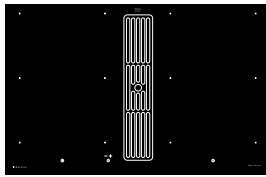

Artikelnummer	Omschrijving
PGA 106SD500	PlasGIAiry® Plint plasmafilter 500 x (280 + 30) x 98 mm

zes schroeven M3,5 x 9,5 mm

Schroefjes losdraaien

Trek de plaat met de Naber-aansluiting en elektrode voorzichtig ca. 50 mm naar buiten.

Draai de plaat met de Naber-aansluiting en elektrode voorzichtig 180 graden

Plaats de plaat voorzichtig terug met de Naber-aansluiting en elektrode en schroef deze weer vast

Inductie kookplaten met Downdraft

IG 800 STFIB

IG 600-FIB

IG 800-FIB

IG834-FIB Dolomit

IG 800-100

IG 800-FIG5

IG 800-200

IG 800-04BM