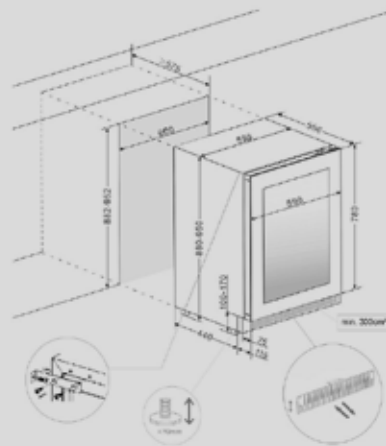

PVMBP HD 60-52 PA