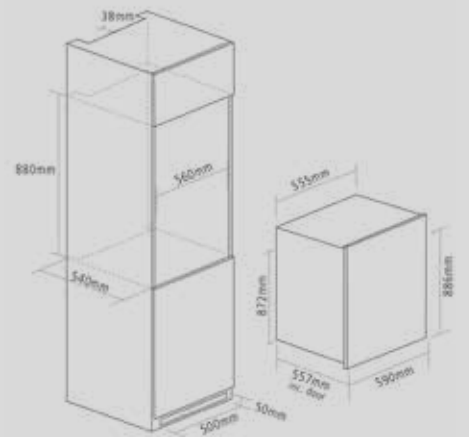

Inbouw wijnkoeler Nis 88 cm

WC6521 / WC6511

Airo design By C caple

Dual Zone wijnkoeler Nis

Afmetingen (bxd)	: 590 x 557 mm	Verlichting	: UV vrij witte LED
Hoogte	: 886 mm	Compressor	: No-frost
Montage	: inbouw		: Stabiele temperatuur
Aantal zones	: 2		: Trillingsvrij
Bediening	: elektronisch met LED touch control display		: Verwarmings element voor als de omgevings temperatuur daalt
Deur	: omkeerbaar Zwart glas / Naadloos RVS		: 100% CFK/HFC vrij
			: Gehard UV-werend glas
Greep	: RVS rechthoekig		
Legplanken	: 6 x uittrekbaar, 1 vast (Beuken)		
Klimaatklasse	: N (16°C - 32°C)		
Energieklasse	: G		
Temperatuur bereik	: boven 5°C - 10°C onder 10°C - 18°C		
Geluid	: 39 dB (A)		
inhoud	: 41 Bordeaux formaat wijnflessen		

Installatiespecificatie voor ingebouwde doeleinde
Om ervoor te zorgen dat de deur van de wijnkast volledig tot 90 graden kan worden geopend, moet het scharnier van de wijnkast op één lijn liggen met de voorkant van de plank in de keukenkast.

Opmerking: deze wijnkast is niet ontworpen om vlak ingebouwd te worden, vanwege het verschil in de deurdiepte van de keukenmeubels. Als u de wijnkast te ver in de keukenkast duwt, kan de deur van de wijnkast niet volledig opengaan, wat schade kan veroorzaken.

In dit diagram is ervan uitgegaan dat het zijpaneel en de plank van de keukenkast in elkaars verlengde liggen.

Artikelnummer	Omschrijving	Scannen voor prijs informatie	Energielabel
WC6521BG WC6511	Inbouw Sense Dual Zone wijnkoeler Nis 88 cm, Zwart glas Inbouw Classic Dual Zone wijnkoeler Nis 88 cm, RVS		
Accessoires			
HANDLE8	rvs handgreep 525 x 10 x 39 mm, h.o.h. 490 mm		
HANDLE7BK	zwarte handgreep 525 x 10 x 39 mm, h.o.h. 490 mm		
WINELABEL	6 roestvrijstalen wijnlabelhouders