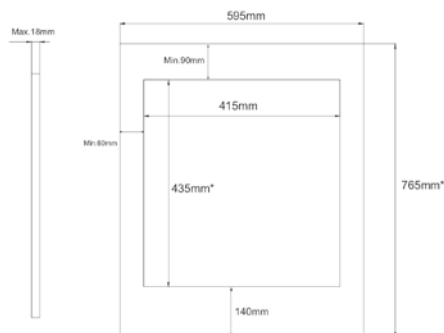

* De hoogte van de meubeldeur zal aangepast moeten worden om in lijn te komen met de aansluitende meubeldeuren.