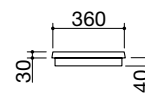

SATIN FINISH AISI 316 STAINLESS STEEL

code 1PT1ID

- extra dik AISI 316 roestvrij staal
- AISI 304 roestvrij staal enkele kookplaat, 6 mm dik
- thermostaat
- 2 kookzones
- elektronische temperatuurregeling 0 °C tot 250 °C
- kookplaat activeringsindicator en thermostaat
- maximaal opgenomen vermogen: 3 kW
- uitrusting: Schuko-netstekker, bevestigingsclips, afdichting
- waterdichte hoes
- Thalys 1TTH snijplank
- uitsparing: 34 x 49 cm