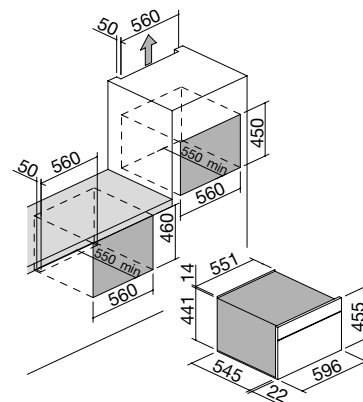

Airo design By **BARAZZA**

NEW energy rating A

- 7 koude functies
- 4 warme functies
- minimum temperatuur: -30 °C
- maximum temperatuur: 75 °C
- inhoud: 40 liter
- interactief en meertalig touchscreen
- kenmerken: frontbediening en handgreep in Soft-Touch afwerking, stalen binnenruimte, LED binnenverlichting, zijrekken
- uitrusting: 2 stalen rekken, temperatuurvoeler
- maximaal opgenomen vermogen: 0,3 kW