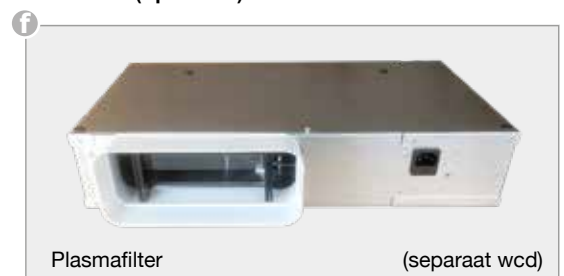

Werkblad 600 mm

Werkblad ≥ 680 mm

Afzuigluchtkanaal-componenten (inclusief):

Plint Plasmafilter (optioneel):

Uitvoering en afmeting (B x H x D)

600 x 50 x 520 mm

Uitsparingsmaat (B x D)

Opbouw: 560 x 490 mm