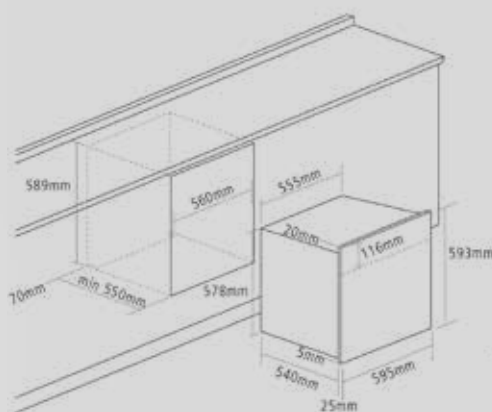

AFMETING

- H: 600 mm

UITVOERING

- Energielabel A

AFWERKING

- Gunmetal en Zwart glas
- RVS en Zwart glas
- Zwart glas met
- RVS afwerking

13 FUNCTIES

- Licht
- Onderwarmte
- Conventional warmte
- Hete lucht
- Turbo grill met hete lucht
- Turbo hete lucht

- Grootvlak grill
- Kleinvlak grill
- Turbo kleinvlak grill
- Turbo grill
- Turbo onderwarmte
- Ontdooien
- Boost

OVEN FEATURES

- MotionHeat+ technology
- 67 Liter capaciteit
- Touch control
- Programmeerbare
- Electronische timer
- Soft-close deur
- Self-cleaning catalytic liners [back and sides]
- Emaillé interieur
- Twee interne lampen

- Grillen met gesloten deur
- Draaispit
- Te verwijderen chromen rekken
- Drievoudig glazen deur

DESIGN

- Zwarte vierkante handgreep [C2105GM]
- RVS vierkante handgreep [C2105 & C2105SS]
- Wit LED display

ACCESOIRES

- 2 Veiligheid-stop rekken
- 1 Grill pan met handle
- 2 Sets volledig uittrekbare telescopische geleider

OPTIONEEL

- 1 Draadrek [SHELF4]
- 1 Bakplaat [TRAY3]
- Set telescoop geleiders [CAPRACK8]
- 1 Steam inzet [STEAMSET]

INSTALLATIE

- Aansluitwaarde 3.22 kW

Artikelnummer

Omschrijving

Scannen voor
prijs informatie

Energielabel

- C2105 Bakoven Zwart glas, 13 functies
- C2106GM Bakoven Gunmetal, 13 functies
- C2105SS Bakoven RVS, 13 functies

A

Accessoires

- Shelf4 Rooster
- Tray3 Bakplaat
- Caprack8 Set telescoop geleiders

C2105

C2106GM

C2105SS