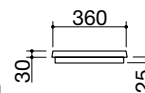

SATIN FINISH AISI 316 STAINLESS STEEL

code 1PT12

- Extra dik AISI 316 roestvrij staal
- Functies: energiebeheer, Booster, selectieve pandetectie, warm houden, automatisch voorverwarmen, elektronisch kinderveiligheids slot, restwarmte-indicator, veiligheidsuitschakeling
- Minimale pandiameter: $\varnothing$ 90 mm
- Instelbare vermogensniveaus: 1,6 – 2,0 – 2,4 – 2,8 – 3,2 – 3,7 kW
- Maximaal opgenomen vermogen: 3,7 kW
- Uitrusting: Schuko netstekker
- Beschermingsgraad IXP4
- Waterdichte hoes
- Thalys 1TTH snijplank
- uitsparing: 34 x 49 cm

Inductiezonevermogen:

1. 1 zone $\varnothing$ 200 mm: 2.3-3 kW (*)
   - 1 zone $\varnothing$ 160 mm: 1.4-2.1 kW (*)
2. (*) met Booster-functie