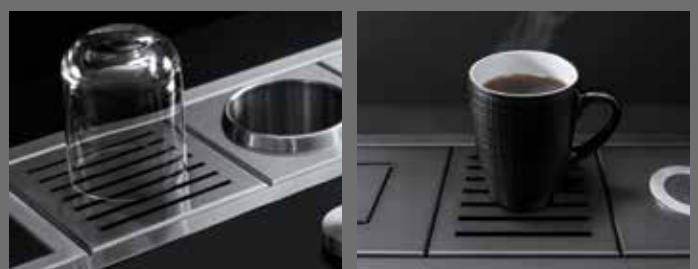

AISI 304 RVS AFDRUIPREK KLEIN

Een klein afdruiptrek met een multifunctioneel oppervlak. Het is voorzien van uitsparingen in het onderste deel zodat vloeistoffen rechtstreeks in de afvoerbak eronder kunnen weglopen. Verkrijgbaar in beide afwerkingen.