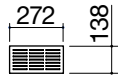

RVS glas afdruk rek groot