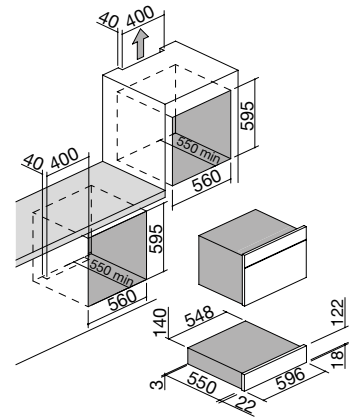

ICON GLAS VACUUM SEALER LADE inbouw

Icon Glass built-in vacuum sealer lad
Touch Control

SISTEMA **FEEL**
Good

NEW energy rating **A**

Accessories: **57**

- functies: 3-traps vacuümafichting, 3-traps afdichting, 3-traps vacuümafichting voor een container, Chef-functie voor het marinieren, rijpen, koude infusie en extractie van essentiële oliën
- digitale Touch Control programmer
- motor: oliepomp
- kenmerken : deksel in gehard glas, stalen kom aan de binnenkant, push pull opening
- uitrusting: adapter voor containers, kit van 50 voedselbewaarzakken en 50 zakken voor het koken van voedsel, telescopische rails
- maximaal opgenomen vermogen: 0,24 kW