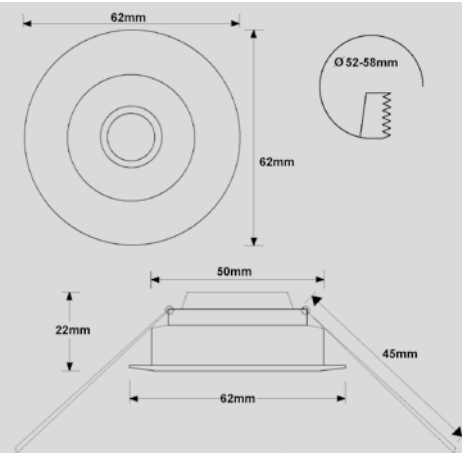

Diameter	: 62 mm
Inbouwdiepte	: 22 mm
Uitsparing	: 52 - 58 mm
Materiaal	: Geanodiseerd aluminium RVS look
Vermogen	: 3 watt
Lichthoek	: 40°
Lumen	: 250 Lm
Lichtkleur	: 3000 K dimbaar tot 2200 K
Bevestiging	: geïntegreerde plafond of board bevestiging
Verlichting Dimbaar	: ja
Systeem	: click and go
Uitvoering	: inclusief 1 meter aansluitkabel
Toepassing	: plafond, luifel, wasemschouwen

Prijs van de LED spot is exclusief accessoires en LED driver

Foto: Luca adjustable met kantelbare lens

Artikelnummer	Omschrijving		Scannen voor prijs informatie	Energie label
AL05520D2W	Luca plafondbouwspot, dim to warm	vast		A+
AL05510D2W	Luca plafondbouwspot, dim to warm	zwenkbaar		A+
Driver				
AL05031NS	Dimbare LED driver max 8 spotjes in combinatie met Pixeldimmer			
AL05023NS	Dimbare LED driver max 8 spotjes in combinatie met Wandinbouwdimmer Inclusief connector voor 4 spotjes