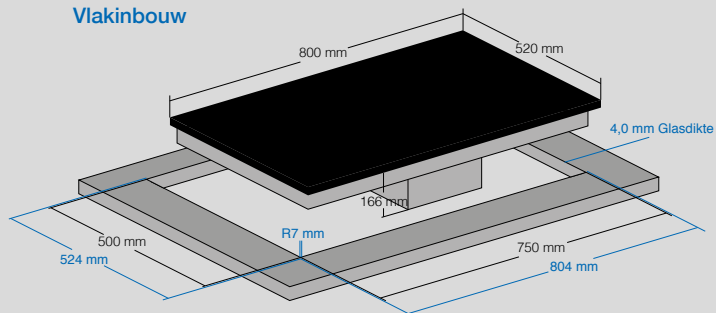

INTEGRAL 800-100

Product afmetingen (B x H x D)

800 x 166 x 520 mm

Uitsparingsmaat (B x D)

Opbouw: 750 x 500 mm

Vlakinbouw: 804 x 524 mm

Uitvoering

- Snelkook functie
- Powerstand voor alle kookzones
- Brugfunctie (2 x van voor naar achteren)
- Timer / Kookwekker (1-99 min. voor elke kookzone)
- Warmhoudstand
- Grillfunctie
- Pauze-memory
- Vergrendel functie
- Kinderslot (toetsen combinatie)
- Geïntegreerde afzuigbediening 10 standen
- Filter reinigingstand
- Inclusief zwart rooster

LUCHTAFVOERKANAAL AANSLUITING AAN DOWNDRAFT LINKS OF RECHTS

Opbouw

Vlakinbouw

Artikelnummer

Omschrijving

IG 800-100

Inductiekookplaat 800 x 166 x 520 mm met geïntegreerde afzuiging incl plintmotor

Accessoires:

PGA 106SD500
1BID

PlasGIAiry® Plintplasmafilter (separaat wcd) Aansluitwaarde 0,01 kW
Grill plaat 42 x 26 cm

Scannen voor prijs informatie

Energielabel

A+

INTEGRAL FIT IN G5

Product afmetingen (B x H x D)

800 x 212 x 520 mm