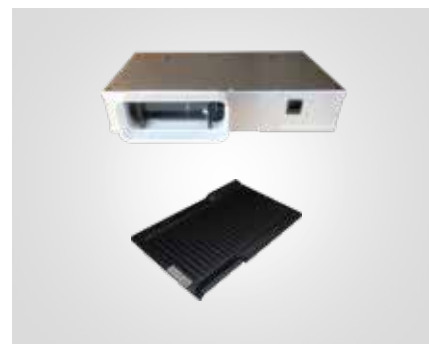

Artikelnummer

Omschrijving

Scannen voor prijs informatie

Energielabel

IG 600 FIB

Inductiekookplaat 600 x 208 x 520 mm met motor direct onder kookplaat

A+

Accessoires: