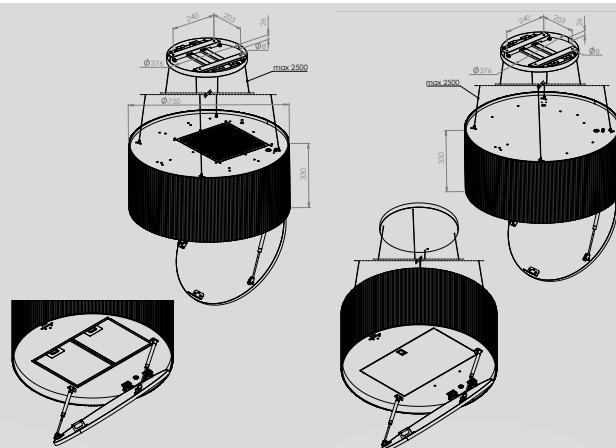

Artikelnummer

Omschrijving

Scannen voor prijs informatie

Energielabel

ACISO7522ZW
LCISO7522ZW

Eilandschouw rond 740 mm x 330 mm hoog mat Zwart
Eilandlamp rond 740 mm x 330 mm hoog mat Zwart

Eilandschouw

Eilandlamp