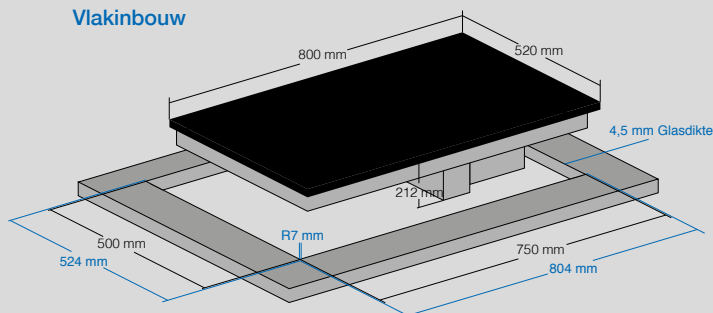

Opbouw

Vlakinbouw

Artikelnummer

Omschrijving

Scannen voor prijs informatie

Energie label

IG 800-FIB

Inductiekookplaat 800 x 212 x 520 mm met motor direct onder kookplaat incl. zwart rooster

A+

Accessoires:

PGA 106SD500

PlasGIAiry® Plintplasmafilter (separaat wcd) Aansluitwaarde 0,01 MW

KF9500

Longlife regenererebaar koolstoffilter

KF9900

Achterwand cassette longlife filter

1BID

Grill plaat 42 x 26 cm