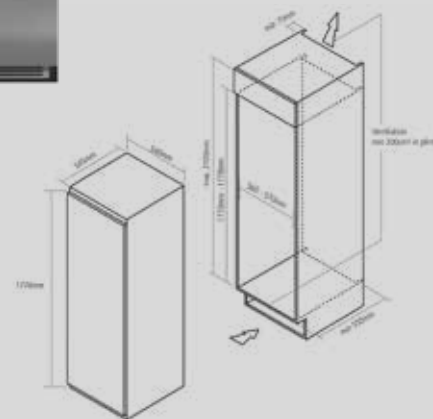

Artikelnummer

Omschrijving

Scannen voor
prijs informatie

Energielabel

WC1792RVS

Wijnkoeler inbouw 1788 mm

RiL1796

Koelkast inbouw 1770 mm

RiF1796

Vriezer inbouw 1770 mm

SSDOOR177

Roestvrijstalen deur 1788 X 595 X 20 mm incl. 4 blum scharnieren,
excl. handgreep en greepboring

G
E
F

WCVK 1792/95

Combinatie set inbouw vriezer, wijnkast, koelast, 2x RVS deuren nis 178 cm