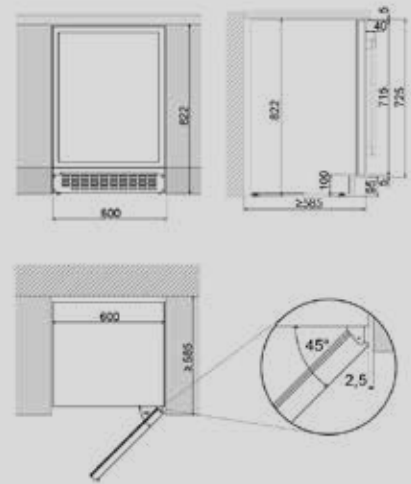

PVMBP 60-44 Push to open