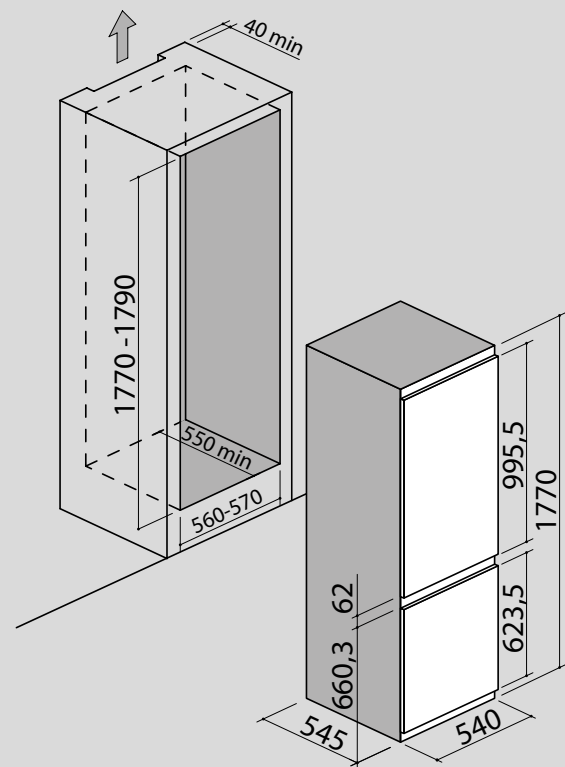

Koel-vriescombinatie One

Airo design By BARAZZA

AFMETING

- H: 1770 mm

UITVOERING

- Energie Label E
- Onafhankelijke koeling systemen
- Vocht controle technologie
- Staal afgewerkte details
- Vakantie en Demo standen
- Tropical 43°C
- Touch bediening 2 x

KOELKAST KENMERKEN

- 4 x Glasplaten van gehard glas
- 4 x Deurbakken
- 2 x Ledlichten aan zijanten
- 1 x Ledlicht topzijde
- Groente en fruitladen met vochtigheidscontrole systeem
- Super Koel functie

VRIEZER KENMERKEN

- 1 snelvries uittrekbare ladebodem
- 2 Lades
- Snel koeling frisdrank functie

ACCESSOIRES

- Eierhouder
- Ijsbak

AANVULLENDE KENMERKEN

- Achter liggende scharnieren
- Omkeerbare deur
- Shuko Stekker
- Volume totaal 233 liter
- Koelkast volume: 170 liter
- Vriezer volume: 63 liter
- Afmetingen: 177 x 54 x 54,5 cm
- Stroom: 220 - 240 V 50 Hz
- Max. Opg. Vermogen 157 W

Artikelnummer

Omschrijving

Scannen voor
prijs informatie

Energielabel

1FCE6I

Inbouw Koel/Vries combinatie Aura One 1770 x 540 x 545 mm

E