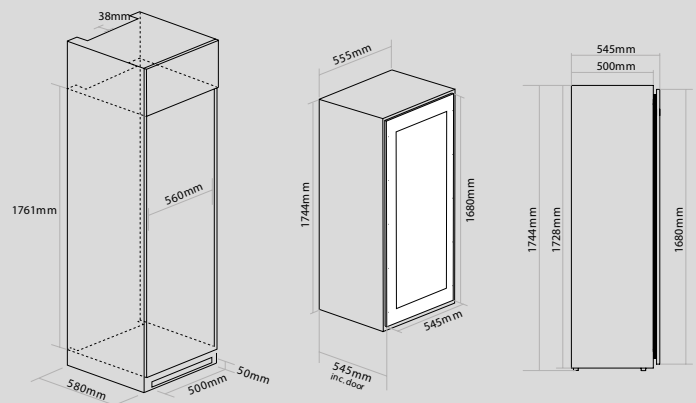

Artikelnummer	Omschrijving	Scannen voor prijs informatie	Energie label

WC1801	Inbouw Sense Triple Zone wijnkoeler nis 178 cm t.b.v. meubelfront		

Accessoires

HANDLE8	rvs handgreep 525 x 10 x 39 mm, h.o.h. 490 mm
HANDLE7BK	zwarte handgreep 525 x 10 x 39 mm, h.o.h. 490 mm
WC1CF	Koolstoffilter voor Sense Premium wijnkast
WINELABEL	6 roestvrijstalen wijnlabelhouders