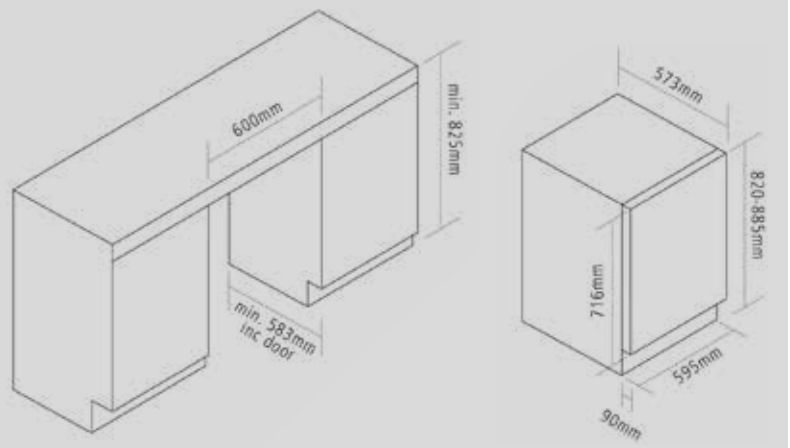

Onderbouw wijnkoeler 60 cm

Wi6136 / Wi6135 / Wi6135GM

Airo design By **C caple**

Dual Zone wijnkoeler

Afmetingen (bxd)	: 595 x 573 mm	Verlichting	: UV vrij witte LED
Hoogte	: 820-885 mm	Compressor	: No-frost
Montage	: onderbouw		: Stabiele temperatuur
Aantal zones	: 2		: Trillingsvrij
Bediening	: elektronisch met LED touch control display		: Verwarmings element voor als de omgevings temperatuur daalt
Deur	: omkeerbaar Zwart glas / Naadloos RVS /Naadloos Gunmetal		: 100% CFK vrij
			: Gehard UV-werend glas
Greep	: Rechthoekig, RVS (Wi6134 / Wi6133), Zwart (Wi6133GM)		
Legplanken	: 5 x uittrekbaar, 1 vast (Beuken)		
Klimaatklasse	: N (16°C - 32°C)		
Energieklasse	: G		
Temperatuur bereik	: boven 5°C - 10°C onder 10°C - 18°C		
Geluid	: 39 dB (A)		
inhoud	: 46 Bordeaux formaat wijnflessen		

Wi6135

Artikelnummer	Omschrijving	Scannen voor prijs informatie	Energie label
Wi6136BG	Onderbouw Sense Dual Zone wijnkoeler 60 cm, Zwart glas		
Wi6135	Onderbouw Classic Dual Zone wijnkoeler 60 cm, RVS		
Wi6135GM	Onderbouw Sense Dual Zone wijnkoeler 60 cm, Gunmetal		
Accessoires			
FP600BK	zwart vulpaneel 600 x 78 mm voor Wi6134 of Wi6133GM		
FP600SS	roestvrijstaal vulpaneel 300 x 78 mm voor Wi6133		
HANDLE8	rvs handgreep 525 x 10 x 39 mm, h.o.h. 490 mm		
HANDLE7BK	zwarte handgreep 525 x 10 x 39 mm, h.o.h. 490 mm		
WINELABEL	6 roestvrijstalen wijnlabelhouders