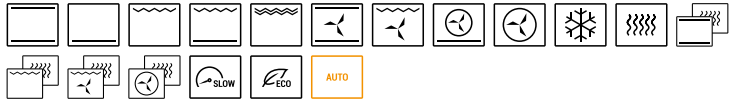

NEW energy rating A⁺

- 17 handmatige functies
- 20 automatische kookprogramma's
- 5 automatische ontdooiprogramma's
- Vegetarische modus
- magnetronfuncties tot 1000 W
- maximale temperatuur: 250 °C
- capaciteit: 40 liter
- meertalige digitale Touch Control programmer + knoppen
- kenmerken: frontbediening, knoppen en handgreep in Soft-Touch-afwerking, Easy Clean oveninterieur, uittrekbare en uitneembare deur met drievoudig warmtewerend glas, Soft-Close scharnieren, tangentiële koelventilator, binnenverlichting, zijrekken
- uitrusting: 1 Pyrex bakplaat, 1 stalen rooster
- veiligheidsvoorzieningen: kinderbeveiliging
- maximaal opgenomen vermogen: 3,5 kW