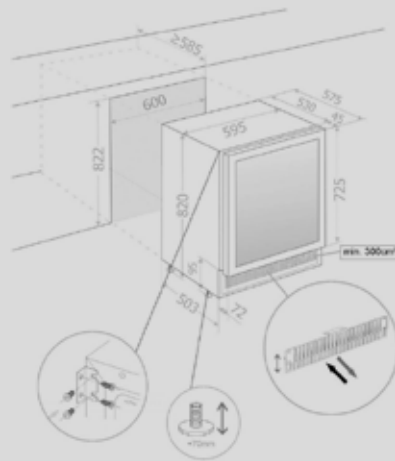

PVMBP 60-44 Push to open