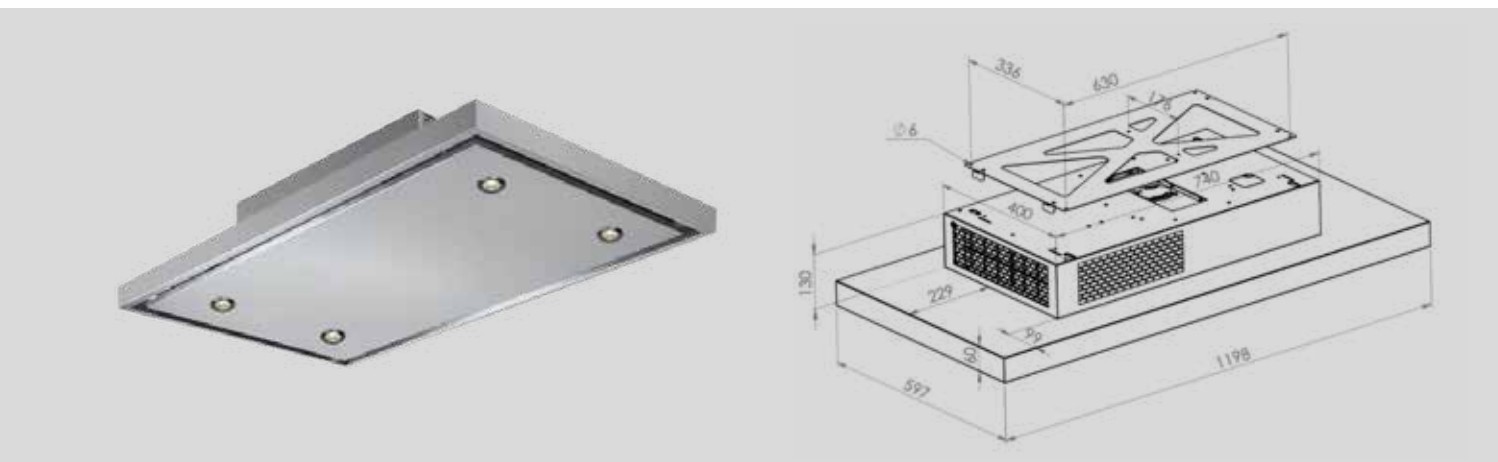

Plafondonderbouwunit Estrella Step

Breedte x Diepte : 1100 x 600 mm
Hoogte : 200 mm
Capaciteit : 620 m³/h
Motor : EC motor
Geluid : 62 dB in de hoogste stand
Afvoeraansluiting : NVT
Vetfilters : Aluminium vetfilter
Verlichting : Led verlichting
Verlichting Dimbaar : Ja en kleur instelling van daglicht naar warm wit

Bedieningspaneel : afstand en soft touch bediening
Vetfilterindicatie : nee
Naloopventilatie : ja
Aansluitwaarde in Watt : 170 W op max belasting
Geschikt voor: afvoer naar buiten : NVT
recirculatie : ja
motorloos : NVT
externe motor : NVT

Artikelnummer	Omschrijving	Scannen voor prijs informatie	Energielabel

CP1106RVS	Plafond onderbouw Estrella-Step RVS 1100 x 600 x 200 mm