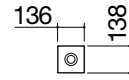

ZWART RVS Bluetooth Luidspreker

NEW