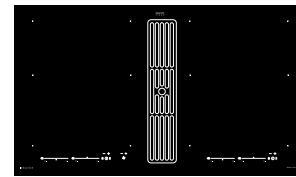

Inductie kookplaten met Downdraft

IG 900-052

Inductie kookplaten