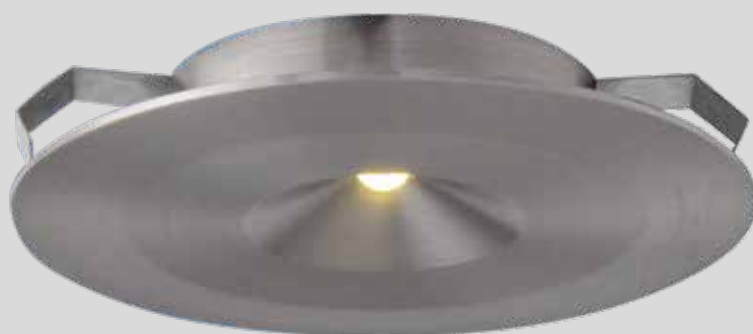

Diameter	: 64 mm
Inbouwdiepte	: 13 mm
Uitsparing	: 54 - 60 mm
Materiaal	: Geanodiseerd aluminium RVS look
Vermogen	: 3 watt
Lichthoek	: 90°
Lumen	: 250 Lm
Lichtkleur	: 3000 K dimbaar tot 2200 K
Bevestiging	: geïntegreerd montagesysteem voor plaatmateriaal
Verlichting Dimbaar	: ja
Systeem	: click and go
Uitvoering	: inclusief 2 meter aansluitkabel
Toepassing	: plaatmaterialen, luifel, keukenkasten

Boordiameter kabel en connector : 8 mm

Prijs van de LED spot is exclusief accessoires en LED driver

Artikelnummer	Omschrijving	Scannen voor prijs informatie	Energie label
AL05316D2W AL935018	Lucky in of onderbouw spot, dim to warm Opbouwring LED spot Lucky		A+
Driver			
AL05031NS AL05023NS	Dimbare LED driver max 8 spotjes in combinatie met Pixeldimmer Dimbare LED driver max 8 spotjes in combinatie met Wandinbouwdimmer Inclusief connector voor 4 spotjes