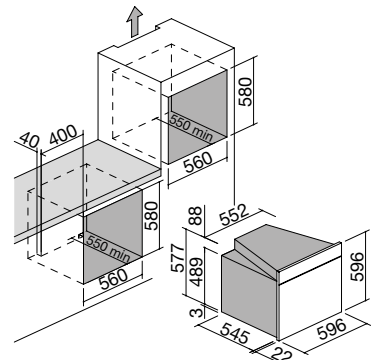

ICON GLAS OVEN inbouw

60 cm Icon Glas inbouw oven
Touch Control + knoppen

Zefiro

Airo design By BARAZZA

NEW energy rating A

Accessories: 23

- Zefiro-luchtreinigings systeem
- 11 handmatige functies
- 16 automatische kookprogramma's
- 30 aanpasbare kookprogramma's
- Veggie-modus
- maximale temperatuur: 250 °C
- capaciteit: 65 liter
- meertalige digitale Touch Control-programma + knoppen
- kenmerken: bedieningselementen aan de voorkant, knoppen en handvat in Soft-Touch-afwerking, Easy Clean oveninterieur, uitneembare en verwijderbare deur met drievoudig warmtewerend glas, Soft-Close scharnieren, tangentiële koelventilator, neerklapbare grill, binnenverlichting, zijrekken
- uitrusting: 1 diepe Easy Clean geëmailleerd stalen bakplaat, 1 Easy Clean geëmailleerde stalen bakplaat, 1 stalen rooster, 2 paar telescopische ovenrails
- veiligheidsvoorzieningen: veiligheidsuitschakeling, kinderbeveiliging
- maximaal opgenomen vermogen: 2,7 kW