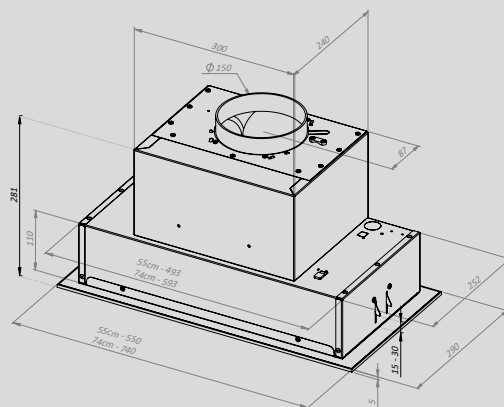

Breedte x Diepte	: 550 of 740 x 290 mm
Hoogte	: 281 mm
Capaciteit	: 640 m³/h
Motor	: EC motor
Geluid	: 62 dB in de hoogste stand
Afvoeraansluiting	: Ø 150 mm
Vetfilters	: Aluminium vetfilter
Verlichting	: Led verlichting
Verlichting Dimbaar	: Ja en kleur instelling van daglicht naar warm wit

Bedieningspaneel	: Gesture control en/of touch screen
Vetfilterindicatie	: nee
Naloopventilatie	: ja
Aansluitwaarde in Watt	: 160 W op max belasting
Geschikt voor:	afvoer naar buiten : ja
	recirculatie : ja
	motorloos : NVT
	externe motor : NVT
Energie Label	: A+

Artikelnummer

Omschrijving

COAU5529BL	Inbouw Halo 550 x 290 mm Zwart
COAU7429BL	Inbouw Halo 740 x 290 mm Zwart
COAU5529WI	Inbouw Halo 550 x 290 mm Wit
COAU7429WI	Inbouw Halo 740 x 290 mm Wit

De bediening is Gesture control en/of touch bediening

Accessoires:

FWK 385	Koolstoffilter-set voor 550 mm breedte
FWK 485	Koolstoffilter-set voor 740 mm breedte
560 150	RVS buitenmuurooster 150 mm
PGA 106 WD	PlasGIAiry® Plasmafilter 0,01 kW

Scannen voor prijs informatie

Energielabel

A+

Halo 550

Halo 740