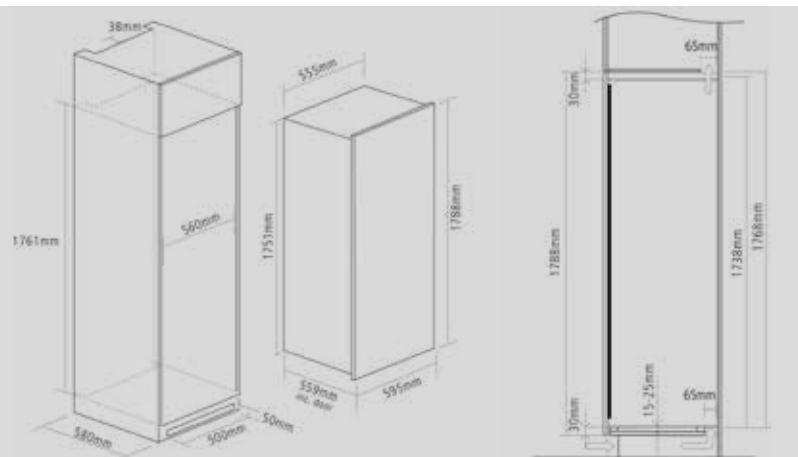

SSDOOR117 / WC1792