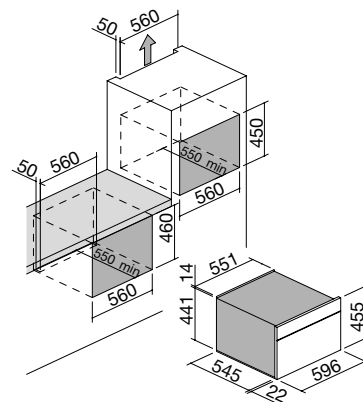

Airo design By **BARAZZA**

NEW energy rating **A**

- 7 koude functies
- 4 warme functies
- minimum temperatuur: -30 °C
- maximum temperatuur: 75 °C
- inhoud: 40 liter
- interactief en meertalig touchscreen
- kenmerken: frontbediening en handgreep in Soft-Touch afwerking, stalen binnenruimte, LED binnerverlichting, zijrekken
- uitrusting: 2 stalen rekken, temperatuurvoeler
- maximaal opgenomen vermogen: 0,3 kW