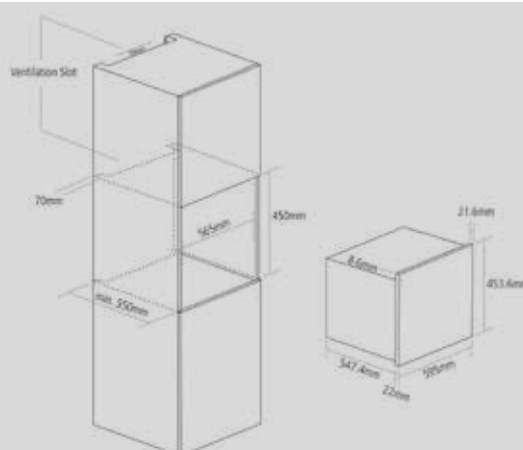

AFMETING

- H: 450 mm

UITVOERING

- Energielabel A

AFWERKING

- Gunmetal en Zwart glas
- RVS en Zwart glas
- Zwart glas met RVS afwerking

10 FUNCTIES

- Licht
- Magnetron [10 power niveaus]
- Auto ontdoeien
- Turbo Grill
- Hete lucht
- Turbo conventioneel
- Magnetron en hete lucht
- Magnetron en turbo grill

- Magnetron en conventionele warmte
- Auto koken

UITVOERING

- 40 Liter capaciteit
- Volledig touch control
- Programmeerbare elektronische timer
- Electronische klok
- Geen draaitafel
- Chromen rek voor
- 3 posities
- Intern licht
- Dubbele verwijderbare glazen deurr
- Kinder veiligheids slot
- 8 Automatische kook programma's
- Automatisch ontdoeien

AUTO KOOK PROGRAMMA'S

- Melk
- Soep
- Groentes
- Pasta
- Brood
- Vis
- Vlees
- Kip

DESIGN

- Zwarte vierkante handgreep [CM110GM]
- RVS vierkante handgreep [CM110 & CM110SS]
- RVS interieur
- Witte LED display

ACCESOIRES

- 1 Rek
- 1 Bakplaat
- 1 Glas basis plaat

OPTIONEEL

- 1 Draadrooster [SHELF4]
- 1 Bakplaat [TRAY4]
- Set telescoop geleiders [CAPRACK8]
- 1 Stoom inzet [STEAMSET]

INSTALLATIE

- Aansluitwaarde 2.55 kW

KOOK VERMOGEN

- Magnetron 1000 W
- Grill 1000 W

Artikelnummer

Omschrijving

Scannen voor
prijs informatie

Energielabel

- CM111 Combi Magnetron Zwart glas, 10 functies
- CM111GM Combi Magnetron Gunmetal, 10 functies
- CM111SS Combi Magnetron RVS, 10 functies

A

CM111

CM111GM

CM111SS