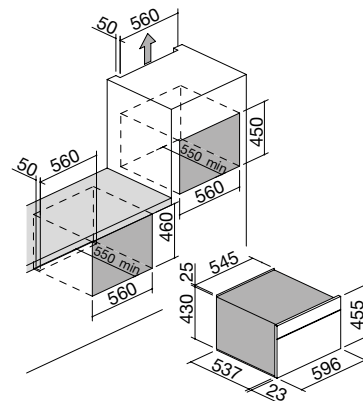

MAT ZWART RVS

art.nr. 1FEVEMCN