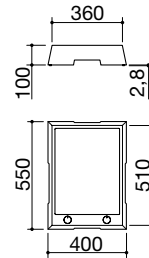

- Extra dik AISI 316 roestvrij staal
- AISI 304 roestvrijstalen enkele kookplaatdikte 6 mm
- Thermostaat
- 2 kookzones
- Elektronische temperatuurregeling 0 °C tot 250 °C
- Activeringsindicator kookplaat en thermostaat
- Maximaal opgenomen vermogen: 3 kW
- Uitrusting: Schuko-netstekker
- Waterdichte hoes
- Thalys 1TTH snijplank